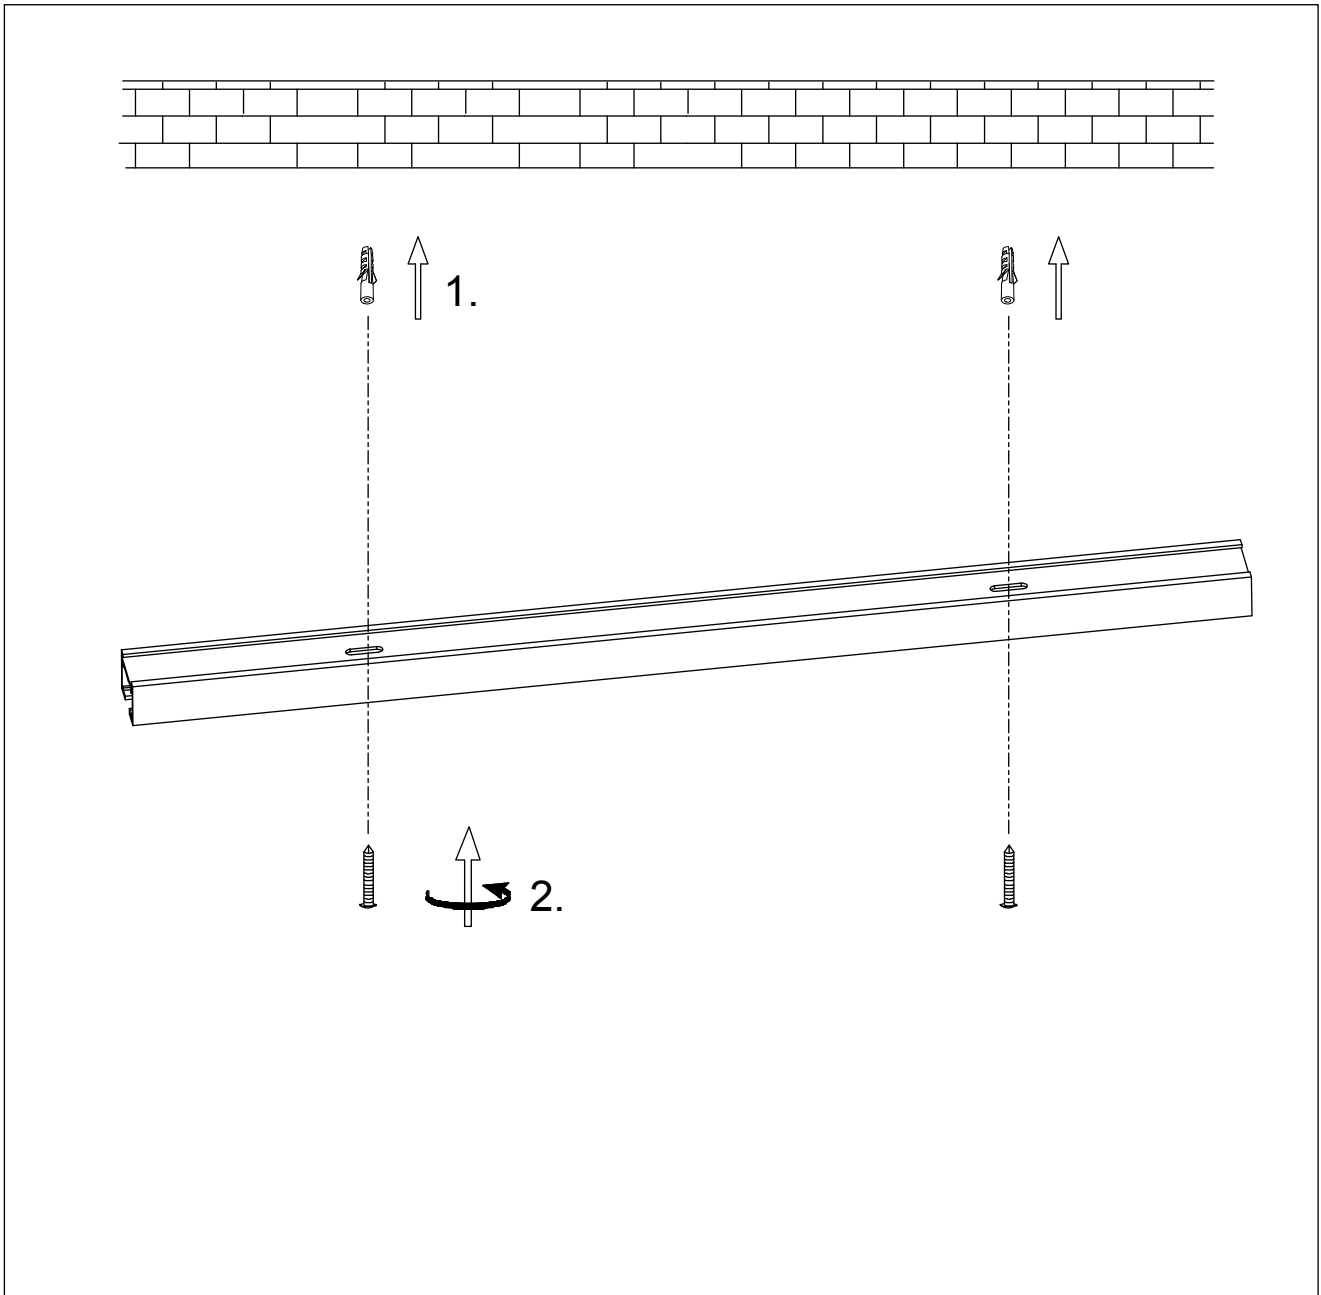

(SR) UPOZORENJE!

Prije početka montaže, pažljivo pročitajte sigurnosne upute!

230V~50Hz, max. 2x 600W

trio-lighting.com

700131