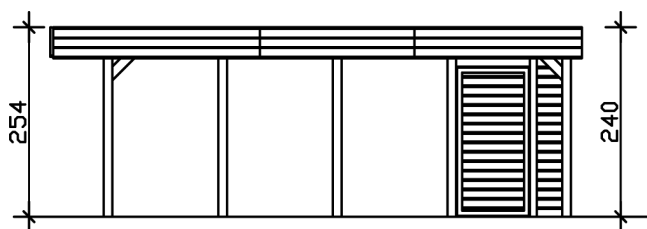

### Datenblatt / Baubeschreibung

Material	Nadelholz
Farbe	Nussbaum
Farbbehandlung	Lasiert
Größe	557 x 708 cm
Aufstellbreite (Sockelmaß)	537 cm
Aufstelltiefe (Sockelmaß)	622 cm
Außenbreite inkl. Dachüberstand	557 cm
Außentiefe inkl. Dachüberstand	708 cm
Firsthöhe	254 cm
Traufenhöhe	240 cm
Gesamthöhe vorne	254 cm
Gesamthöhe hinten	240 cm
Dachform	Flachdach
Material Dacheindeckung	Aluminium-Dachplatten mit Trapezprofil
Farbe Dach	Aluminium
Dachstärke	0,5 mm

## CARPORT FRIESLAND SET 4

557 x 708 cm

Grundriss

Schnitt

## CARPORT FRIESLAND SET 4

557 x 708 cm  
Schnitte und Ansichten Maßstab 1:100

Ansicht Vorne