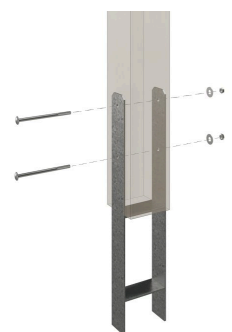

## Flachdach-Carport

CARPORT FRIESLAND SET 4  
557 x 708 cm

Gestaltungsbeispiel

- Konstruktion aus imprägniertem Nadelholz
- Farblich behandelt in nussbaum
- Aluminium-Dachplatten
- Pfosten 11,5x11,5cm

Carport

### Datenblatt / Baubeschreibung

Material	Nadelholz
Farbe	Nussbaum
Farbbehandlung	Lasiert
Größe	557 x 708 cm
Aufstellbreite (Sockelmaß)	537 cm
Aufstelltiefe (Sockelmaß)	622 cm
Außenbreite inkl. Dachüberstand	557 cm
Außentiefe inkl. Dachüberstand	708 cm
Firsthöhe	254 cm
Traufenhöhe	240 cm
Gesamthöhe vorne	254 cm
Gesamthöhe hinten	240 cm
Dachform	Flachdach
Material Dacheindeckung	Aluminium-Dachplatten mit Trapezprofil
Farbe Dach	Aluminium
Dachstärke	0,5 mm