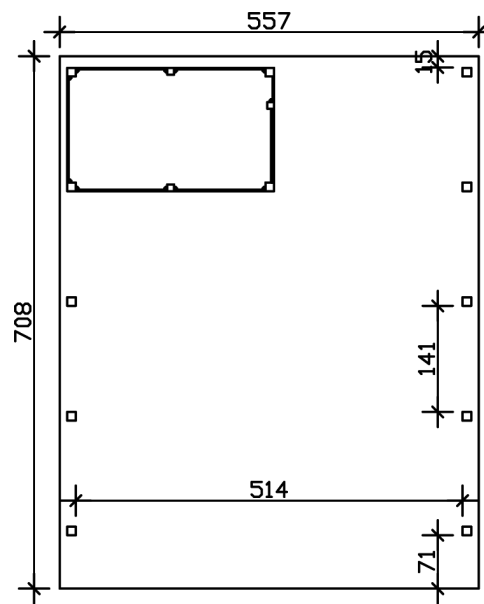

### Datenblatt / Baubeschreibung

Material	Nadelholz
Farbe	Nussbaum
Farbbehandlung	Lasiert
Größe	557 x 708 cm
Aufstellbreite (Sockelmaß)	537 cm
Aufstelltiefe (Sockelmaß)	622 cm
Außenbreite inkl. Dachüberstand	557 cm
Außentiefe inkl. Dachüberstand	708 cm
Firsthöhe	254 cm
Traufenhöhe	240 cm
Gesamthöhe vorne	254 cm
Gesamthöhe hinten	240 cm
Dachform	Flachdach
Material Dacheindeckung	Aluminium-Dachplatten mit Trapezprofil
Farbe Dach	Aluminium
Dachstärke	0,5 mm

Dachfläche	<b>38.85 m<sup>2</sup></b>
Dachblende	<b>Profilholz-Blende mit Aluminium-Abschlusskante</b>
Dachneigung	<b>nach hinten</b>
Gefälle	<b>1.2 °</b>
Dachüberstand vorne	<b>71 cm</b>
Dachüberstand hinten	<b>15 cm</b>
Dachüberstand links	<b>10 cm</b>
Dachüberstand rechts	<b>10 cm</b>
Grundfläche	<b>39.44 m<sup>2</sup></b>
Umbauter Raum	<b>97.41 m<sup>3</sup></b>
Durchfahrtsbreite	<b>514 cm</b>
Durchfahrtshöhe vorne	<b>212 cm</b>
Durchfahrtshöhe hinten	<b>198 cm</b>
Pfostenstärke	<b>11,5 x 11,5 cm</b>
Pfostenlänge	<b>220 cm</b>
Pfostenabstand Breite	<b>514 cm</b>
Pfostenabstand Tiefe	<b>141 cm</b>
Pfostenanzahl	<b>15</b>
Verankerung	<b>H-Pfostenanker zum Einbetonieren</b>
Schneelast (sk)	<b>1.25 kN/m<sup>2</sup></b>
Windstaudruck q	<b>0.95 kN/m<sup>2</sup></b>
Montageart	<b>Freistehend</b>
Türen	<b>1x Einzeltür, geschlossen, 94 x 190 cm, Überfall mit Öse (für Vorhängeschloss vorgesehen)</b>
Türanschlag	<b>variabel</b>
Anzahl Packstücke	<b>1</b>
Verpackungsmaß	<b>Breite: 550 cm, Höhe: 60 cm, Tiefe: 120 cm, 1013 kg</b>
Verpackungsgewicht gesamt	<b>1013 kg</b>
nicht im Lieferumfang enthalten	<b>Beton</b>
Garantie	<b>5 Jahre gemäß unseren Garantiebedingungen</b>
Lieferhinweis	<b>Für die Anlieferung muss die Zufahrt für 40 t-LKW möglich sein! Die Anlieferung erfolgt frei Bordsteinkante (Festland Deutschland).</b>

## CARPORT FRIESLAND SET 4

557 x 708 cm

Grundriss

Schnitt

## CARPORT FRIESLAND SET 4

557 x 708 cm  
Schnitte und Ansichten Maßstab 1:100

Ansicht Vorne