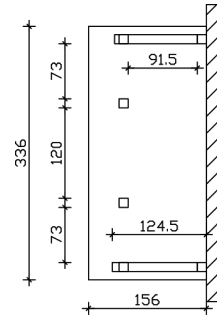

# VORDACH PADERBORN 6

Massive Konstruktion aus Konstruktionsvollholz (KVH-Fichte)

VORDACH PADERBORN 6  
336 x 156 cm

Gestaltungsbeispiel

- Ständer 12 x 12 cm
- Pfetten 12 x 12 cm
- Sparren 6 x 12 cm
- 20 mm Dachschalung

### Datenblatt / Baubeschreibung

Material	KVH, Fichte
Farbe	Schiefergrau
Farbbehandlung	Lasiert
Größe	336 x 156 cm
Außenbreite inkl. Dachüberstand	336 cm
Außentiefe inkl. Dachüberstand	156 cm
Gesamthöhe vorne	220 cm
Gesamthöhe hinten	293 cm
Dachform	Pulldach
Material Dacheindeckung	Dachschalung
Dachstärke	20 mm
Dachfläche	5.71 m <sup>2</sup>
Dachblende	Holzblende
Dachneigung	nach vorne
Gefälle	22 °
Schindelbedarf á 2m <sup>2</sup>	4 Paket(e)

Durchgangshöhe vorne	<b>208 cm</b>
Pfostenstärke	<b>12 x 12 cm</b>
Pfostenabstand Breite	<b>120 cm</b>
Montageart	<b>Wandanbau</b>
Anzahl Packstücke	<b>1</b>
Verpackungsmaß	<b>Breite: 330 cm, Höhe: 45 cm, Tiefe: 120 cm, 320 kg</b>
Verpackungsgewicht gesamt	<b>320 kg</b>
nicht im Lieferumfang enthalten	<b>Dübel für die Wandmontage</b>
Garantie	<b>5 Jahre gemäß unseren Garantiebedingungen</b>
Lieferhinweis	<b>Für die Anlieferung muss die Zufahrt für 40 t-LKW möglich sein! Die Anlieferung erfolgt frei Bordsteinkante (Festland Deutschland).</b>
Artikelnummer	<b>206162-13-31</b>
EAN-Nummer	<b>4018211029419</b>

## VORDACH PADERBORN 6

336 x 156 cm

Grundriss

Schnitt

**VORDACH PADERBORN 6**  
 336 x 156 cm  
 Schnitte und Ansichten Maßstab 1:100

Ansicht Vorne