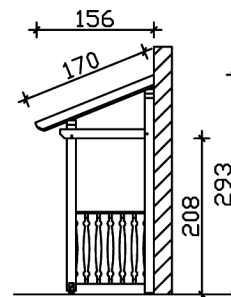

# VORDACH PADERBORN 6

Massive Konstruktion aus Konstruktionsvollholz (KVH-Fichte)

VORDACH PADERBORN 6  
336 x 156 cm

Gestaltungsbeispiel

- Ständer 12 x 12 cm
- Pfetten 12 x 12 cm
- Sparren 6 x 12 cm
- 20 mm Dachschalung

### Datenblatt / Baubeschreibung

Material	KVH, Fichte
Farbe	Schiefergrau
Farbbehandlung	Lasiert
Größe	336 x 156 cm
Außenbreite inkl. Dachüberstand	336 cm
Außentiefe inkl. Dachüberstand	156 cm
Gesamthöhe vorne	220 cm
Gesamthöhe hinten	293 cm
Dachform	Pulldach
Material Dacheindeckung	Dachschalung
Dachstärke	20 mm
Dachfläche	5.71 m <sup>2</sup>
Dachblende	Holzblende
Dachneigung	nach vorne
Gefälle	22 °
Schindelbedarf á 2m <sup>2</sup>	4 Paket(e)

Durchgangshöhe vorne	<b>208 cm</b>
Pfostenstärke	<b>12 x 12 cm</b>
Pfostenabstand Breite	<b>120 cm</b>
Montageart	<b>Wandanbau</b>
Anzahl Packstücke	<b>1</b>
Verpackungsmaß	<b>Breite: 330 cm, Höhe: 45 cm, Tiefe: 120 cm, 320 kg</b>
Verpackungsgewicht gesamt	<b>320 kg</b>
nicht im Lieferumfang enthalten	<b>Dübel für die Wandmontage</b>
Garantie	<b>5 Jahre gemäß unseren Garantiebedingungen</b>
Lieferhinweis	<b>Für die Anlieferung muss die Zufahrt für 40 t-LKW möglich sein! Die Anlieferung erfolgt frei Bordsteinkante (Festland Deutschland).</b>
Artikelnummer	<b>206162-13-31</b>
EAN-Nummer	<b>4018211029419</b>

## VORDACH PADERBORN 6

336 x 156 cm

Grundriss

Schnitt

**VORDACH PADERBORN 6**  
 336 x 156 cm  
 Schnitte und Ansichten Maßstab 1:100

Ansicht Vorne