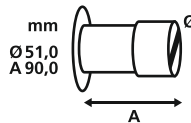

en Solid doorstop for wall fixing

1. Stainless steel
   - Length 90 mm
   - Incl. fixing material
2. BURG-WÄCHTER UK LTD,
   Eurocam Technology Park, Chase Way,
   Bradford, West Yorkshire, England BD5 8 HW

fr Butoir de porte mural

1. En acier inoxydable
   - Longueur 90 mm
   - Avec fixation
2. BURG WÄCHTER FRANCE SASu,
   Route de Pantegnies, Ancien Site EDF,
   59138 Pont Sur Sambre, France

nl Solide, stevige wanddeurstopper

- Edelstaal
- 90 mm lang
- Incl. bevestigingsmateriaal

it Fermaporta forte e robusto da parete

cs Robustní zarážka dveří k montáži na stěnu

sk Spoľahlivá, silná dverová zarážka na stenu

hu Szolid, erős ajtóútőköző falra

ro Opritor de ușă de perete solid și puternic

SC SECURO TECH SRL, Judetul Arad,
com. Frumuseni Nr. 727, CP: 317122

pt Batente de portasólida para fixação na pared

dk Massiv vægdørstopper

fi Tukeva, voimakas seinäkiinnitteinen ovenpysäytin

no Solid, kraftig veggdørstopper

sv Solid dörrstopp för väggmontering

pl Solidny, mocny stoper do drzwi do montażu na ścianie

sl Masivna, močna stenska, vratna zagozda

es Tope para puertas sólida para fijación en el suelo

bg Солиден, стабилен настенен стопер за врата

hr Masivni, čvrsti zidni, klin za vrata

ru Прочный дверной упор для настенного крепления

el Ανθεκτικό, αποτελεσματικό στόπερ πόρτας-τοιχου

et Tugev uksetõkis seinale

lv Stabila, stipra sienas durvju atdure

tr Sağlam, güçlü duvar kapı durdurucu

It Solidus, stiprus sieninis durų stabdiklis