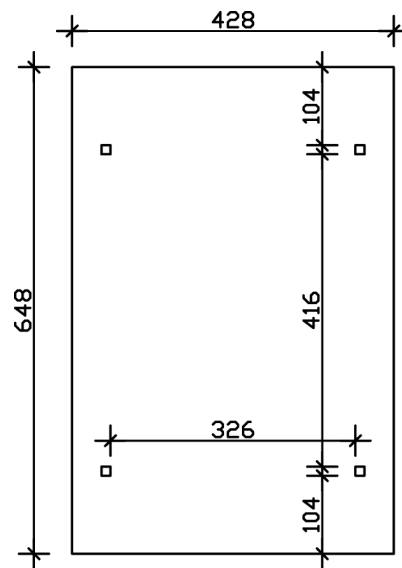

CARPORT ODENWALD

Design Flachdach-Carport

CARPORT ODENWALD
428 x 648 cm

Gestaltungsbeispiel

- Massive Konstruktion aus hochwertigem Leimholz (BSH-Fichte)
- Farblich unbehandelt
- Dacheindeckung Polycarbonat-Doppelstegplatten in klar
- Pfosten 12x12cm

Carport

CARPORT ODENWALD 428 X 648 CM, NATUR

Datenblatt / Baubeschreibung

Material	Leimholz, Fichte
Farbe	Natur
Farbbehandlung	Unbehandelt
Größe	428 x 648 cm
Aufstellbreite (Sockelmaß)	350 cm
Aufstelltiefe (Sockelmaß)	440 cm
Außenbreite inkl. Dachüberstand	428 cm
Außentiefe inkl. Dachüberstand	648 cm
Firsthöhe	238 cm
Traufenhöhe	234 cm
Gesamthöhe vorne	238 cm
Gesamthöhe hinten	238 cm
Dachform	Flachdach
Material Dacheindeckung	Polycarbonat-Doppelstegplatten
Farbe Dach	Transparent
Dachstärke	10 mm

Dachfläche	27.73 m ²
Dachneigung	zur Seite
Gefälle	1 °
Dachüberstand vorne	104 cm
Dachüberstand hinten	104 cm
Dachüberstand links	39 cm
Dachüberstand rechts	39 cm
Grundfläche	27.73 m ²
Umbauter Raum	65.45 m ³
Durchfahrtsbreite	326 cm
Durchfahrtshöhe vorne	220 cm
Durchfahrtshöhe hinten	220 cm
Pfostenstärke	12 x 12 cm
Pfostenlänge	220 cm
Pfostenabstand Breite	326 cm
Pfostenabstand Tiefe	416 cm
Pfostenanzahl	4
Verankerung	H-Pfostenanker zum Einbetonieren
Schneelast (sk)	1.25 kN/m ²
Windstaudruck q	0.95 kN/m ²
Montageart	Freistehend
Anzahl Packstücke	1
Verpackungsmaß	Breite: 650 cm, Höhe: 50 cm, Tiefe: 120 cm, 467 kg
Verpackungsgewicht gesamt	467 kg
nicht im Lieferumfang enthalten	Beton
Garantie	5 Jahre gemäß unseren Garantiebedingungen
Lieferhinweis	Für die Anlieferung muss die Zufahrt für 40 t-LKW möglich sein! Die Anlieferung erfolgt frei Bordsteinkante (Festland Deutschland).
Artikelnummer	246052
EAN-Nummer	4018211246052

CARPORT ODENWALD

428 x 648 cm

Grundriss

Schnitt

CARPORT ODENWALD

428 x 648 cm
Schnitte und Ansichten Maßstab 1:100

Ansicht Vorne