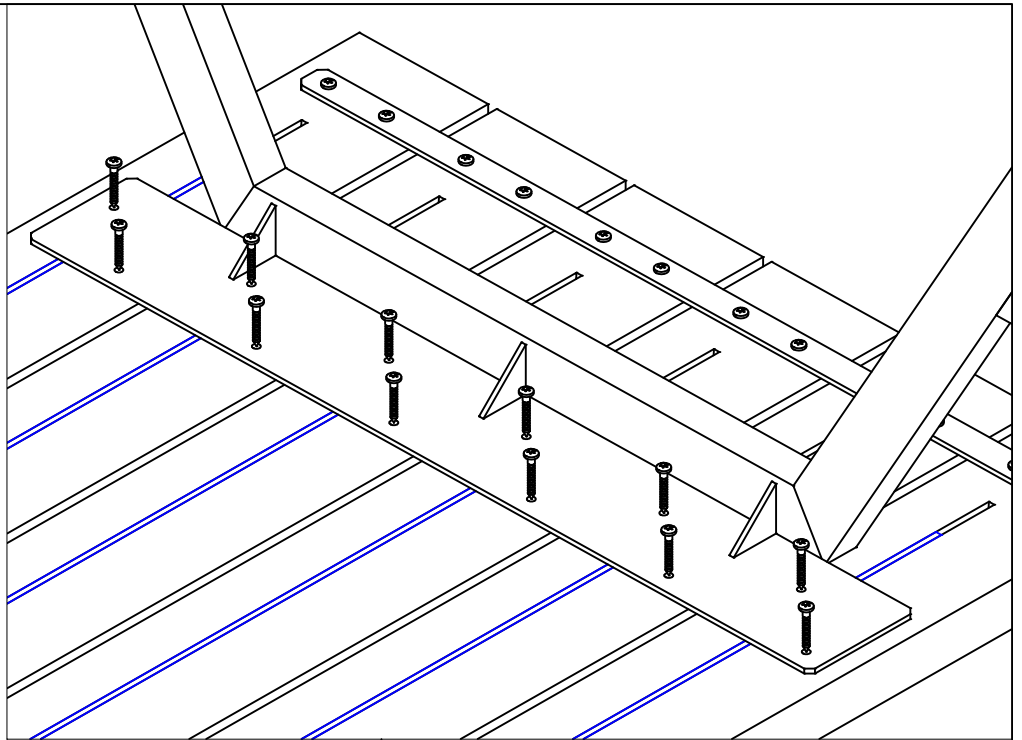

Planker i genbrugsplast  
Recycled plastic planks  
Planken aus recyceltem Kunststoff  
Planches en plastique recyclées  
Plankor av återvunnen plast

20 cm

20 cm

177 cm

187510- (118 cm)

*Vi anbefaler at være to personer til samling af dette produkt.  
We recommend two people for assembling of the product.  
Wir empfehlen, dass die Montage des Produktes von zwei Personen durchgeführt wird.  
Nous vous recommandons d'être à deux pour procéder à l'assemblage du produit.  
Vi rekommenderar att man är två personer för montering av produkten.*