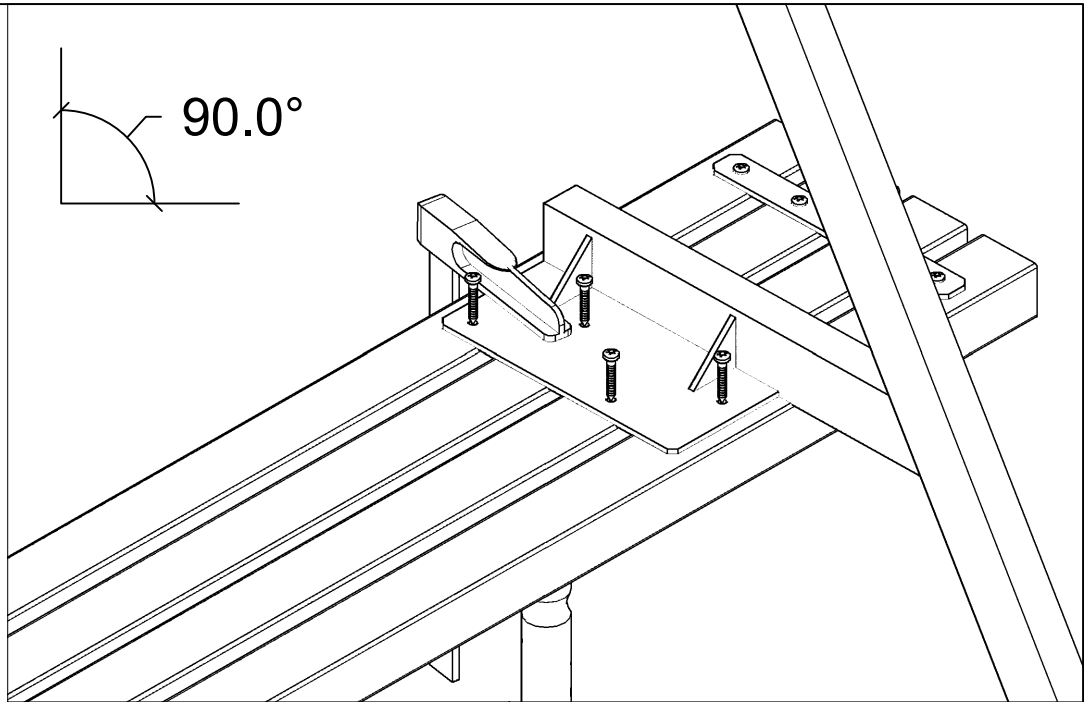

Planker i genbrugsplast  
Recycled plastic planks  
Planken aus recyceltem Kunststoff  
Planches en plastique recyclées  
Plankor av återvunnen plast

20 cm

20 cm

177 cm

187510- (118 cm)

*Vi anbefaler at være to personer til samling af dette produkt.  
We recommend two people for assembling of the product.  
Wir empfehlen, dass die Montage des Produktes von zwei Personen durchgeführt wird.  
Nous vous recommandons d'être à deux pour procéder à l'assemblage du produit.  
Vi rekommenderar att man är två personer för montering av produkten.*