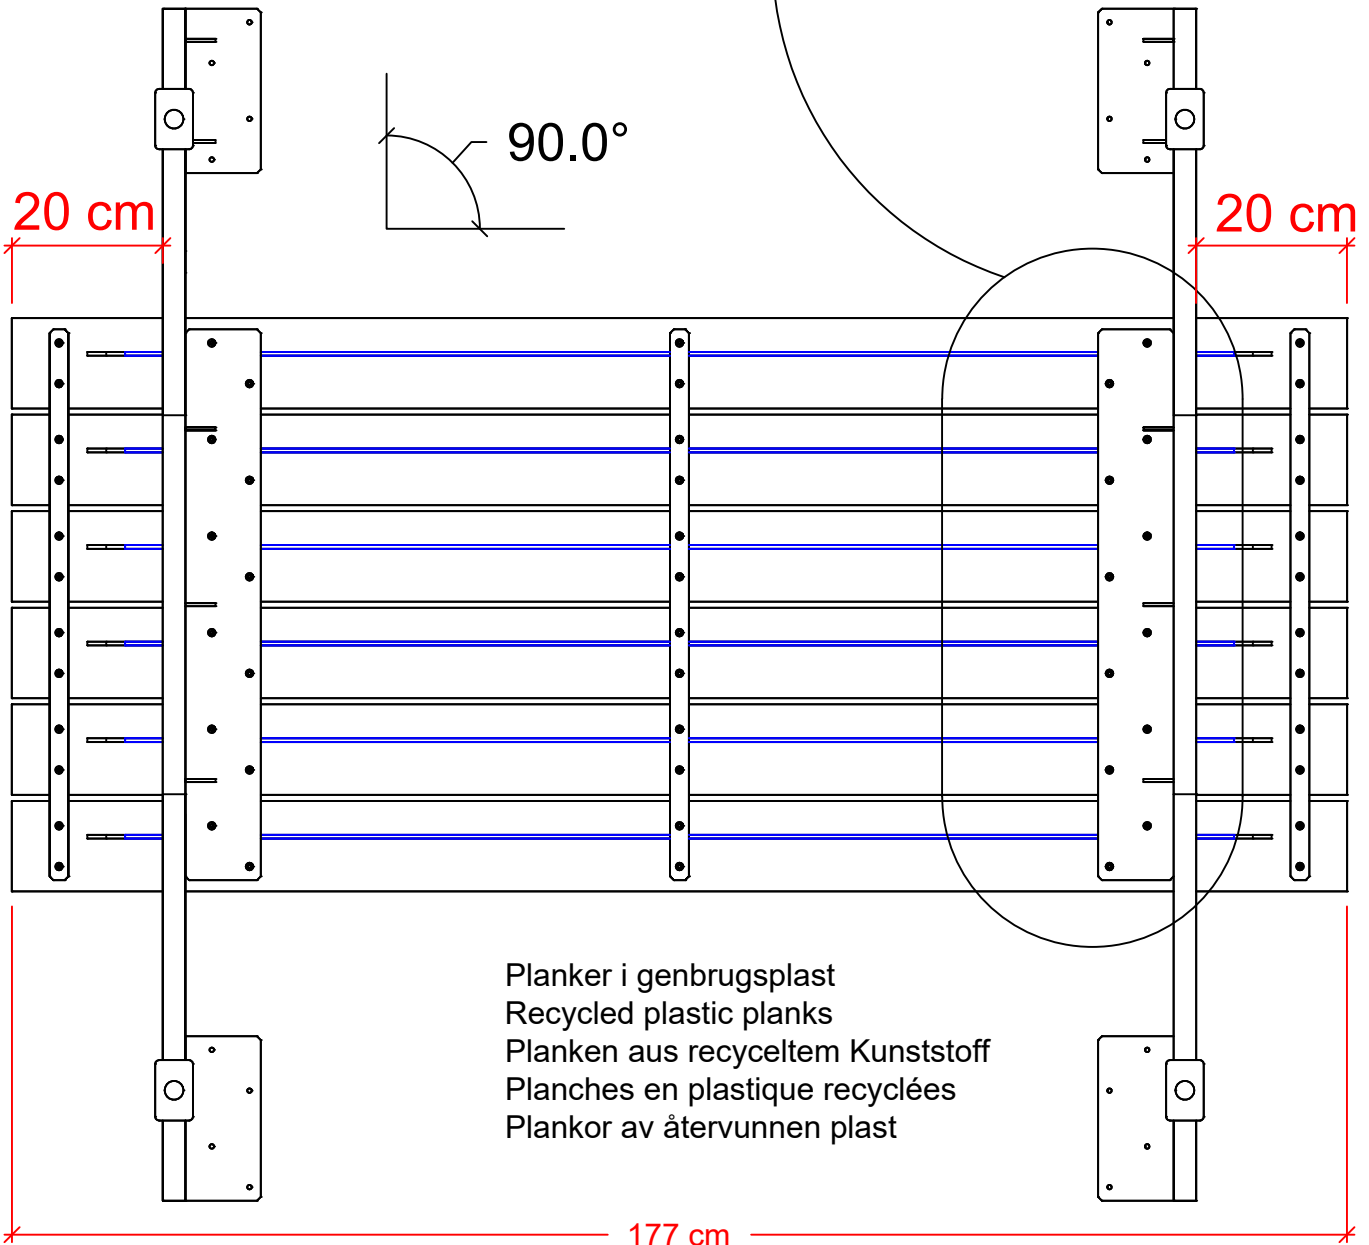

Planker i genbrugsplast  
Recycled plastic planks  
Planken aus recyceltem Kunststoff  
Planches en plastique recyclées  
Plankor av återvunnen plast

20 cm

20 cm

177 cm

187510- (118 cm)

*Vi anbefaler at være to personer til samling af dette produkt.  
We recommend two people for assembling of the product.  
Wir empfehlen, dass die Montage des Produktes von zwei Personen durchgeführt wird.  
Nous vous recommandons d'être à deux pour procéder à l'assemblage du produit.  
Vi rekommenderar att man är två personer för montering av produkten.*