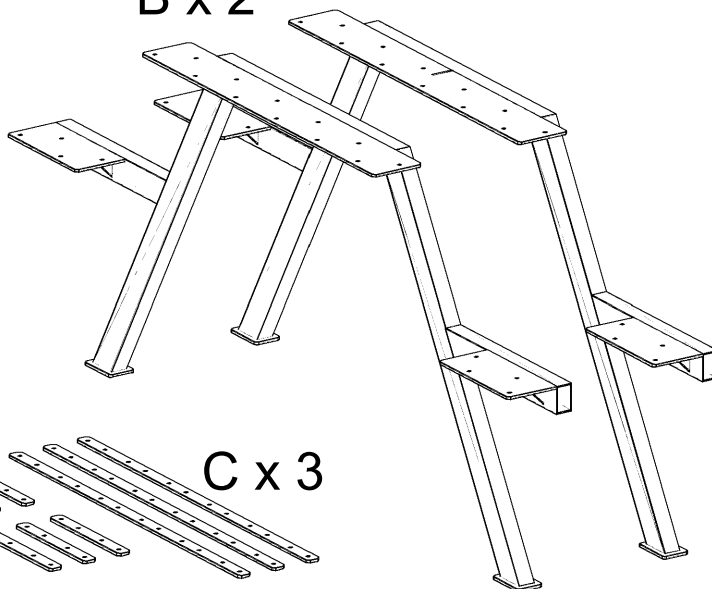

*Vi anbefaler at være to personer til samling af dette produkt.
We recommend two people for assembling of the product.
Wir empfehlen, dass die Montage des Produktes von zwei Personen durchgeführt wird.
Nous vous recommandons d'être à deux pour procéder à l'assemblage du produit.
Vi rekommenderar att man är två personer för montering av produkten.*

B x 2