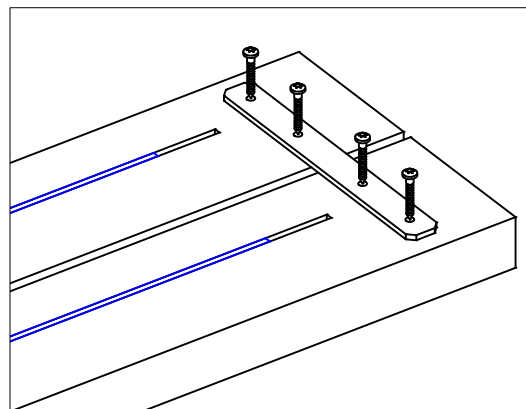

Planker i genbrugsplast
Recycled plastic planks
Planken aus recyceltem Kunststoff
Planches en plastique recyclées
Plankor av återvunnen plast