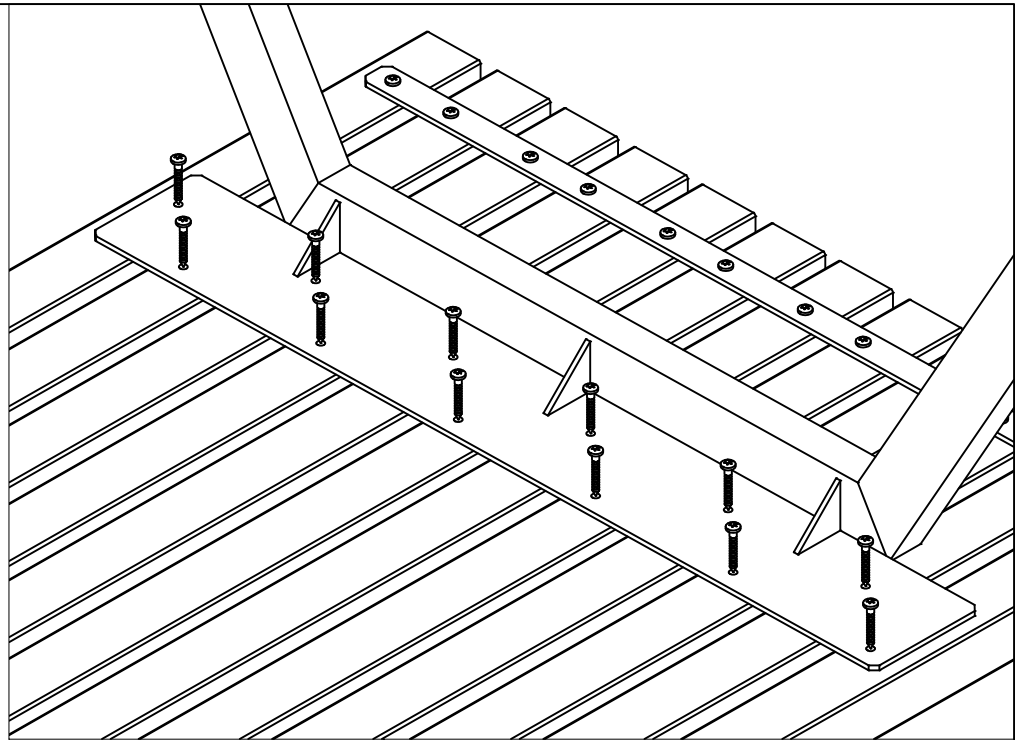

Planker i genbrugsplast  
Recycled plastic planks  
Planken aus recyceltem Kunststoff  
Planches en plastique recyclées  
Plankor av återvunnen plast

20 cm

20 cm

177 cm

187510- (118 cm)

*Vi anbefaler at være to personer til samling af dette produkt.  
We recommend two people for assembling of the product.  
Wir empfehlen, dass die Montage des Produktes von zwei Personen durchgeführt wird.  
Nous vous recommandons d'être à deux pour procéder à l'assemblage du produit.  
Vi rekommenderar att man är två personer för montering av produkten.*