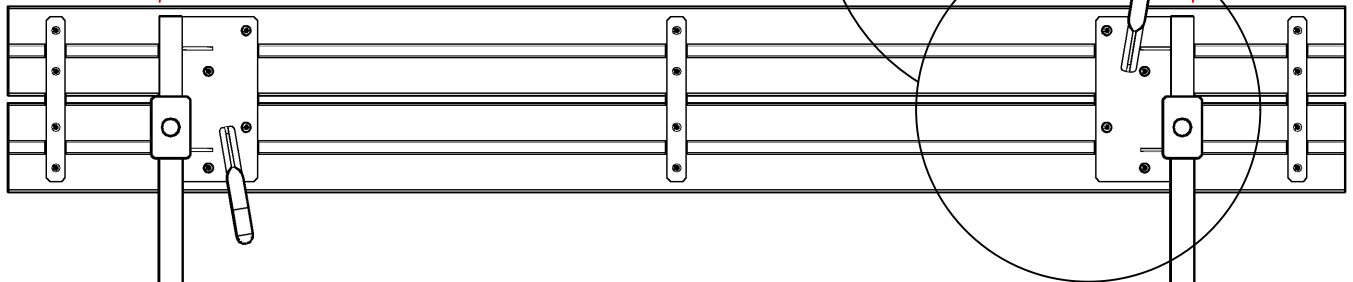

Planker i genbrugsplast  
Recycled plastic planks  
Planken aus recyceltem Kunststoff  
Planches en plastique recyclées  
Plankor av återvunnen plast

20 cm

20 cm

177 cm

187510- (118 cm)

*Vi anbefaler at være to personer til samling af dette produkt.  
We recommend two people for assembling of the product.  
Wir empfehlen, dass die Montage des Produktes von zwei Personen durchgeführt wird.  
Nous vous recommandons d'être à deux pour procéder à l'assemblage du produit.  
Vi rekommenderar att man är två personer för montering av produkten.*