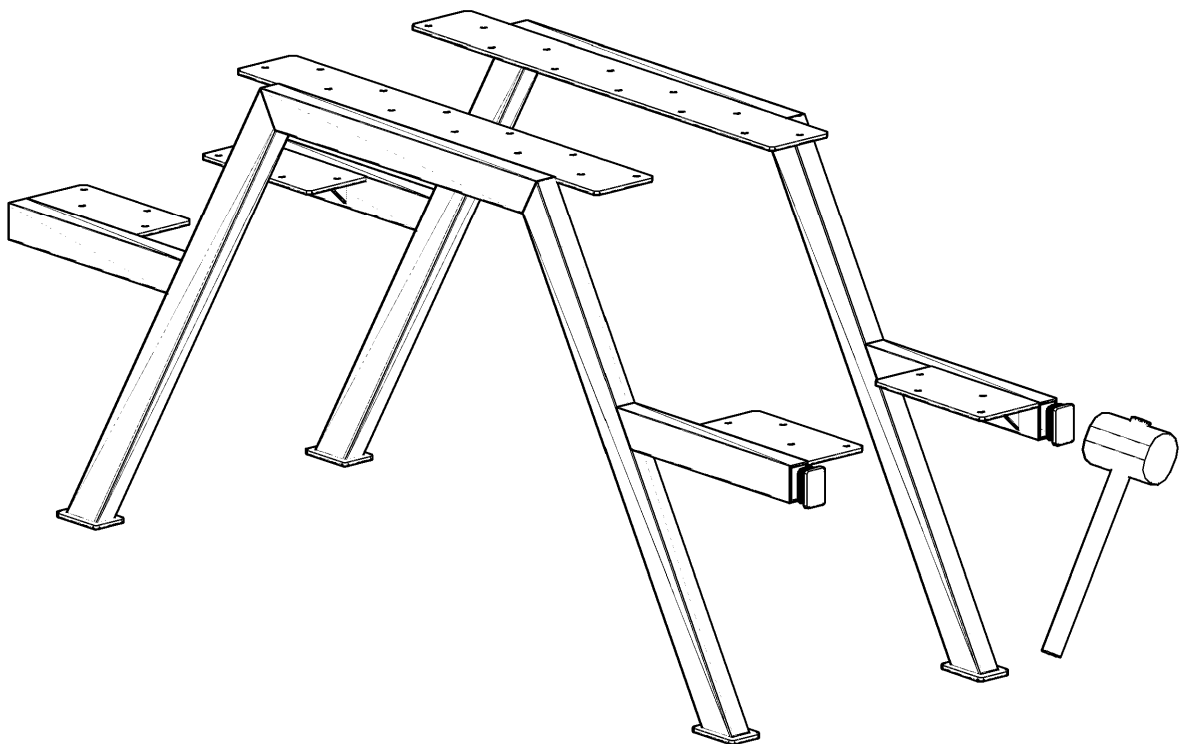

Planker i genbrugsplast  
Recycled plastic planks  
Planken aus recyceltem Kunststoff  
Planches en plastique recyclées  
Plankor av återvunnen plast

20 cm

20 cm

177 cm

187510- (118 cm)

*Vi anbefaler at være to personer til samling af dette produkt.  
We recommend two people for assembling of the product.  
Wir empfehlen, dass die Montage des Produktes von zwei Personen durchgeführt wird.  
Nous vous recommandons d'être à deux pour procéder à l'assemblage du produit.  
Vi rekommenderar att man är två personer för montering av produkten.*