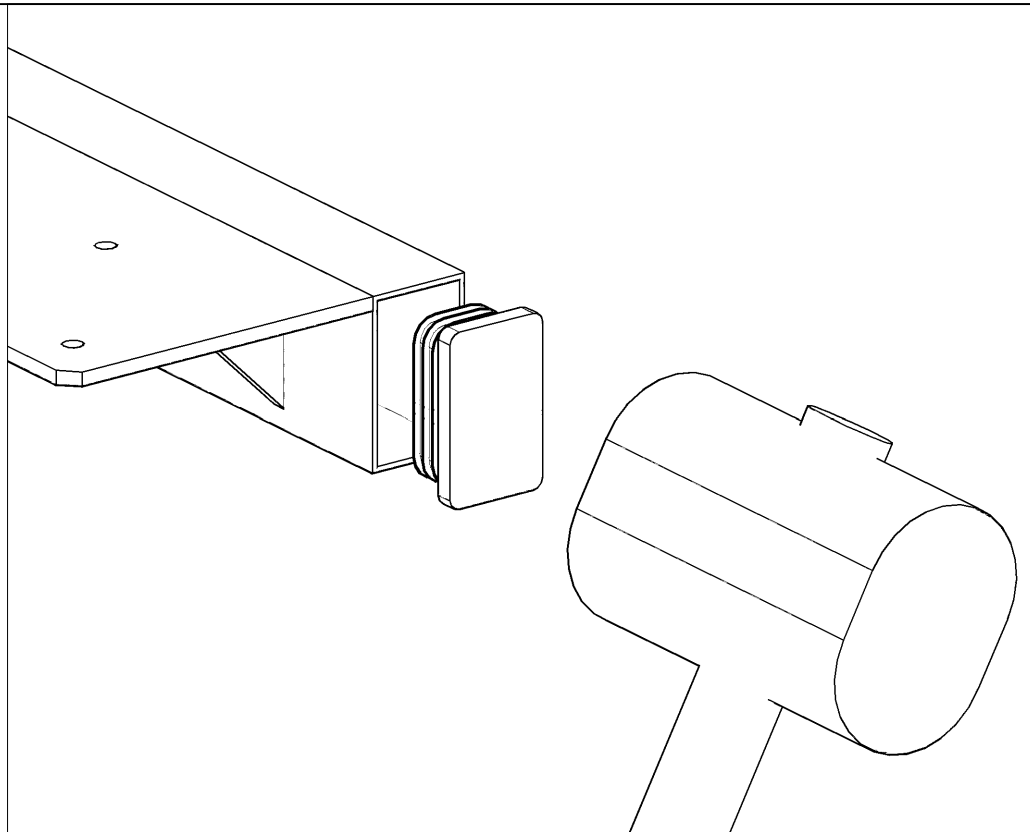

Planker i genbrugsplast  
Recycled plastic planks  
Planken aus recyceltem Kunststoff  
Planches en plastique recyclées  
Plankor av återvunnen plast

20 cm

20 cm

177 cm

187510- (118 cm)

*Vi anbefaler at være to personer til samling af dette produkt.  
We recommend two people for assembling of the product.  
Wir empfehlen, dass die Montage des Produktes von zwei Personen durchgeführt wird.  
Nous vous recommandons d'être à deux pour procéder à l'assemblage du produit.  
Vi rekommenderar att man är två personer för montering av produkten.*