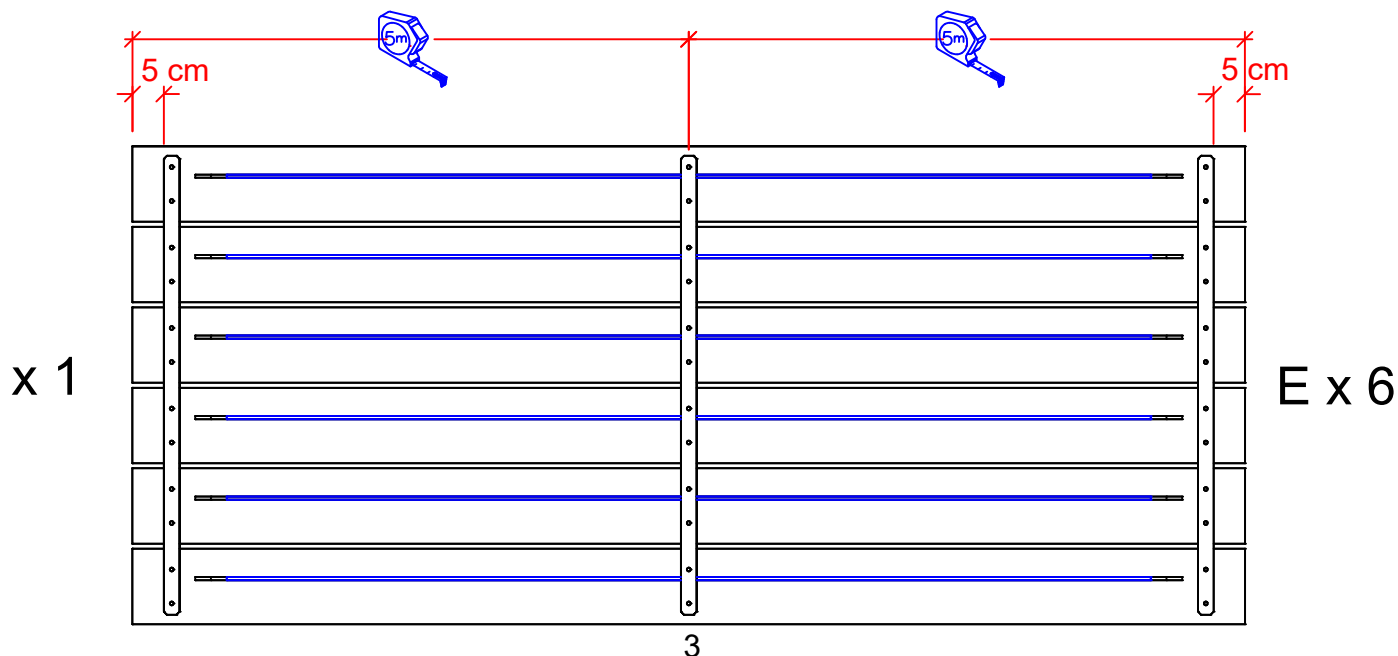

Planker i genbrugsplast
Recycled plastic planks
Planken aus recyceltem Kunststoff
Planches en plastique recyclées
Plankor av återvunnen plast