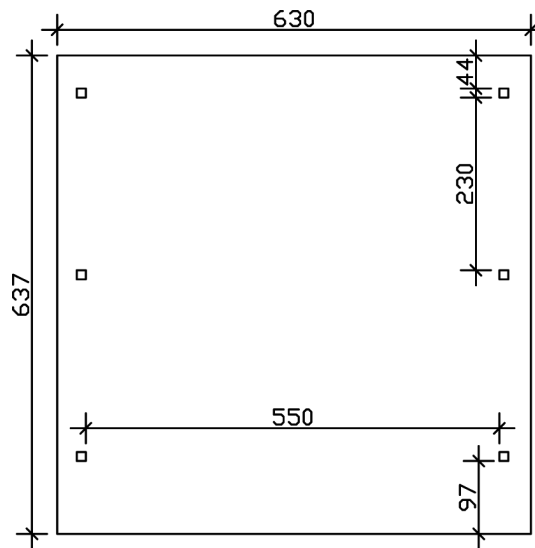

## CARPORT WENDLAND 630 X 637 CM MIT EPDM-DACH, ROTE BLENDE

### Datenblatt / Baubeschreibung

Material	Leimholz, Fichte
Farbe	Natur
Farbbehandlung	Unbehandelt
Größe	630 x 637 cm
Aufstellbreite (Sockelmaß)	574 cm
Aufstelltiefe (Sockelmaß)	496 cm
Außenbreite inkl. Dachüberstand	630 cm
Außentiefe inkl. Dachüberstand	637 cm
Firsthöhe	253 cm
Traufenhöhe	241 cm
Gesamthöhe vorne	253 cm
Gesamthöhe hinten	241 cm
Dachform	Flachdach
Material Dacheindeckung	Dachschalung mit EPDM-Folie
Farbe Dach	Schwarz
Dachstärke	20 mm

### 630 x 637 cm

Grundriss

Schnitt

## CARPORT WENDLAND ROTE BLENDE

630 x 637 cm  
Schnitte und Ansichten Maßstab 1:100

Ansicht Vorne