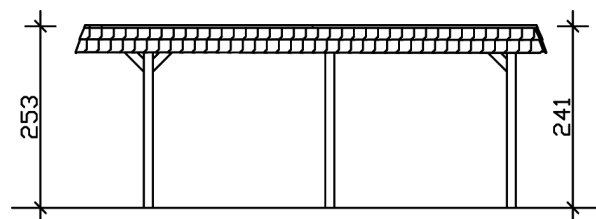

### Datenblatt / Baubeschreibung

Material	Leimholz, Fichte
Farbe	Natur
Farbbehandlung	Unbehandelt
Größe	630 x 637 cm
Aufstellbreite (Sockelmaß)	574 cm
Aufstelltiefe (Sockelmaß)	496 cm
Außenbreite inkl. Dachüberstand	630 cm
Außentiefe inkl. Dachüberstand	637 cm
Firsthöhe	253 cm
Traufenhöhe	241 cm
Gesamthöhe vorne	253 cm
Gesamthöhe hinten	241 cm
Dachform	Flachdach
Material Dacheindeckung	Dachschalung mit EPDM-Folie
Farbe Dach	Schwarz
Dachstärke	20 mm

Dachfläche	35.34 m <sup>2</sup>
Dachblende	Walmdachblende in Schieferoptik
Dachneigung	nach hinten
Gefälle	1.2 °
Dachüberstand vorne	97 cm
Dachüberstand hinten	44 cm
Dachüberstand links	28 cm
Dachüberstand rechts	28 cm
Grundfläche	40.13 m <sup>2</sup>
Umbauter Raum	99.12 m <sup>3</sup>
Durchfahrtsbreite	550 cm
Durchfahrtshöhe vorne	216 cm
Durchfahrtshöhe hinten	204 cm
Pfostenstärke	12 x 12 cm
Pfostenlänge	220 cm
Pfostenabstand Breite	550 cm
Pfostenabstand Tiefe	230 cm
Pfostenanzahl	6
Verankerung	H-Pfostenanker zum Einbetonieren
Schneelast (sk)	1.25 kN/m <sup>2</sup>
Windstaudruck q	0.95 kN/m <sup>2</sup>
Montageart	Freistehend
Anzahl Packstücke	2
Verpackungsmaß	Breite: 610 cm, Höhe: 70 cm, Tiefe: 120 cm, 1214 kg Breite: 50 cm, Höhe: 50 cm, Tiefe: 50 cm, 75 kg
Verpackungsgewicht gesamt	1289 kg
nicht im Lieferumfang enthalten	Beton
Garantie	5 Jahre gemäß unseren Garantiebedingungen
Lieferhinweis	Für die Anlieferung muss die Zufahrt für 40 t-LKW möglich sein! Die Anlieferung erfolgt frei Bordsteinkante (Festland Deutschland).
Artikelnummer	244515-00-35
EAN-Nummer	4018211025961

### 630 x 637 cm

Grundriss

Schnitt

## CARPORT WENDLAND ROTE BLENDE

630 x 637 cm  
Schnitte und Ansichten Maßstab 1:100

Ansicht Vorne