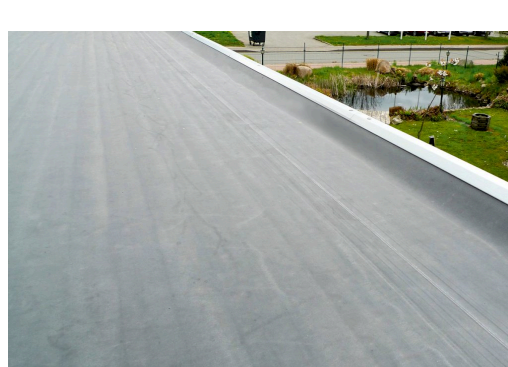

# CARPORT WENDLAND ROTE BLENDE

## Flachdach-Carport

CARPORT WENDLAND ROTE BLENDE  
630 x 637 cm

Gestaltungsbeispiel

- Massive Konstruktion aus hochwertigem Leimholz (BSH-Fichte)
- Farblich unbehandelt
- Dachschalung mit EPDM-Folie
- Pfosten 12x12cm

Carport

## CARPORT WENDLAND 630 X 637 CM MIT EPDM-DACH, ROTE BLENDE