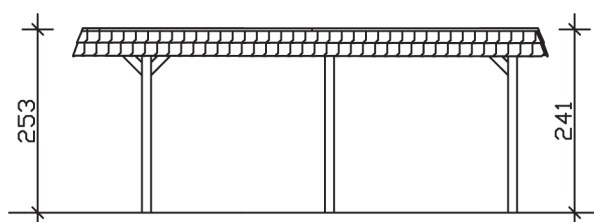

## Carport Wendland rote Blende

- ▶ Massive Konstruktion aus hochwertigem Leimholz (BSH-Fichte)
- ▶ Farblich behandelt in eiche hell
- ▶ Aluminium-Dachplatten
- ▶ Pfosten 12 x 12 cm

► Datenblatt / Baubeschreibung		Carport Wendland rote Blende
Material		Leimholz, Fichte
Farbbehandlung		Lasiert in Eiche hell
Pfostenstärke		12 x 12 cm
Breite		630 cm
Tiefe		637 cm
Grundfläche		40,13 m <sup>2</sup>
Umbauter Raum		99,12 m <sup>3</sup>
Breite Sockelmaß		574 cm
Tiefe Sockelmaß		496 cm
Durchfahrtshöhe vorne		216 cm
Durchfahrtshöhe hinten		204 cm
Durchfahrtsbreite		550 cm
Firsthöhe		253 cm
Traufenhöhe		241 cm
Schneelast		1,25 kN/m <sup>2</sup>
Dachform		Flachdach
Dachfläche		35,34 m <sup>2</sup>
Dachneigung		1,2 °

<b>Dachstärke</b>	0,5 mm
<b>Wasserablauf</b>	nach hinten
<b>Pfostenabstand Tiefe</b>	230 cm
<b>Pfostenanzahl</b>	6
<b>Oberfläche Holz</b>	73,11 m <sup>2</sup>
<b>Im Lieferumfang enthalten</b>	H-Pfostenanker zum Einbetonieren, Montagematerial, Aufbauanleitung
<b>Anzahl Packstücke</b>	1
<b>Gesamt-Gewicht</b>	971 kg
<b>Verpackung</b>	Paket 1: B 120 cm x L 610 cm x H 65 cm Gewicht 971 kg
<b>Artikelnummer</b>	244515-01-51
<b>EAN-Nummer</b>	4018211024353
<b>Lieferhinweis</b>	Für die Anlieferung muss die Zufahrt für 40 t-LKW möglich sein! Die Anlieferung erfolgt frei Bordsteinkante (Festland Deutschland).
<b>Garantie</b>	5 Jahre gemäß unseren Garantiebedingungen

## Carport Wendland rote Blende

Ansicht vorne

Ansicht Seite

Grundriss

## Carport Wendland rote Blende

Schnitte und Ansichten Maßstab 1:100