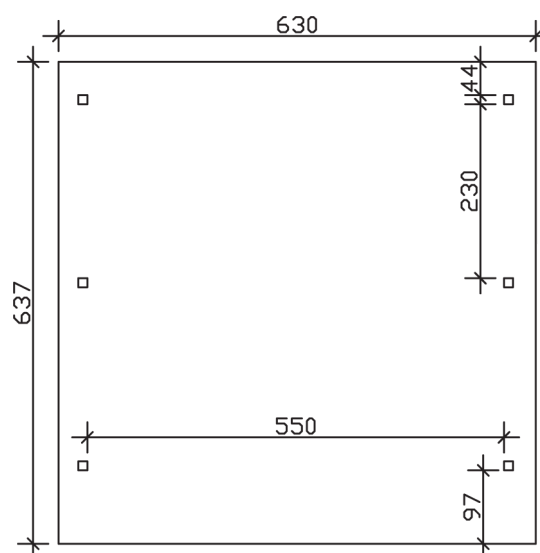

## Carport Wendland rote Blende

- ▶ Massive Konstruktion aus hochwertigem Leimholz (BSH-Fichte)
- ▶ Farblich behandelt in eiche hell
- ▶ Aluminium-Dachplatten
- ▶ Pfosten 12 x 12 cm

► Datenblatt / Baubeschreibung		Carport Wendland rote Blende
Material		Leimholz, Fichte
Farbbehandlung		Lasiert in Eiche hell
Pfostenstärke		12 x 12 cm
Breite		630 cm
Tiefe		637 cm
Grundfläche		40,13 m <sup>2</sup>
Umbauter Raum		99,12 m <sup>3</sup>
Breite Sockelmaß		574 cm
Tiefe Sockelmaß		496 cm
Durchfahrtshöhe vorne		216 cm
Durchfahrtshöhe hinten		204 cm
Durchfahrtsbreite		550 cm
Firsthöhe		253 cm
Traufenhöhe		241 cm
Schneelast		1,25 kN/m <sup>2</sup>
Dachform		Flachdach
Dachfläche		35,34 m <sup>2</sup>
Dachneigung		1,2 °

<b>Dachstärke</b>	0,5 mm
<b>Wasserablauf</b>	nach hinten
<b>Pfostenabstand Tiefe</b>	230 cm
<b>Pfostenanzahl</b>	6
<b>Oberfläche Holz</b>	73,11 m <sup>2</sup>
<b>Im Lieferumfang enthalten</b>	H-Pfostenanker zum Einbetonieren, Montagematerial, Aufbauanleitung
<b>Anzahl Packstücke</b>	1
<b>Gesamt-Gewicht</b>	971 kg
<b>Verpackung</b>	Paket 1: B 120 cm x L 610 cm x H 65 cm Gewicht 971 kg
<b>Artikelnummer</b>	244515-01-51
<b>EAN-Nummer</b>	4018211024353
<b>Lieferhinweis</b>	Für die Anlieferung muss die Zufahrt für 40 t-LKW möglich sein! Die Anlieferung erfolgt frei Bordsteinkante (Festland Deutschland).
<b>Garantie</b>	5 Jahre gemäß unseren Garantiebedingungen

## Carport Wendland rote Blende

Ansicht vorne

Ansicht Seite

Grundriss

## Carport Wendland rote Blende

Schnitte und Ansichten Maßstab 1:100