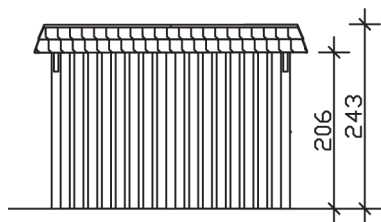

▶ Flachdach-Carport

362 X 870 cm

Carport Wendland schwarze Blende

- ▶ Massive Konstruktion aus hochwertigem Leimholz (BSH-Fichte)
- ▶ Farblich behandelt in schiefergrau
- ▶ Aluminium-Dachplatten
- ▶ Pfosten 12 x 12 cm

► Datenblatt / Baubeschreibung		Carport Wendland schwarze Blende
Material		Leimholz, Fichte
Farbbehandlung		Lasiert in Schiefergrau
Pfostenstärke		12 x 12 cm
Breite		362 cm
Tiefe		870 cm
Grundfläche		31,49 m ²
Umbauter Raum		73,85 m ³
Breite Sockelmaß		315 cm
Tiefe Sockelmaß		738 cm
Durchfahrtshöhe vorne		206 cm
Durchfahrtshöhe hinten		189 cm
Durchfahrtsbreite		291 cm
Firsthöhe		243 cm
Traufenhöhe		226 cm
Schneelast		1,05 kN/m ²
Dachform		Flachdach
Dachfläche		26,84 m ²
Dachneigung		1,2 °

Dachstärke	0,5 mm
Wasserablauf	nach hinten
Pfostenabstand Tiefe	230 cm
Pfostenanzahl	11
Oberfläche Holz	154,01 m ²
Im Lieferumfang enthalten	H-Pfostenanker zum Einbetonieren, Montagematerial, Aufbauanleitung
Anzahl Packstücke	2
Gesamt-Gewicht	1184 kg
Verpackung	Paket 1: B 120 cm x L 330 cm x H 72 cm Gewicht 710 kg Paket 2: B 120 cm x L 260 cm x H 60 cm Gewicht 474 kg
Artikelnummer	244157-13-51
EAN-Nummer	4018211031467
Lieferhinweis	Für die Anlieferung muss die Zufahrt für 40 t-LKW möglich sein! Die Anlieferung erfolgt frei Bordsteinkante (Festland Deutschland).
Garantie	5 Jahre gemäß unseren Garantiebedingungen

Carport Wendland schwarze Blende

Ansicht vorne

Ansicht Seite

Grundriss

Carport Wendland schwarze Blende

Schnitte und Ansichten Maßstab 1:100