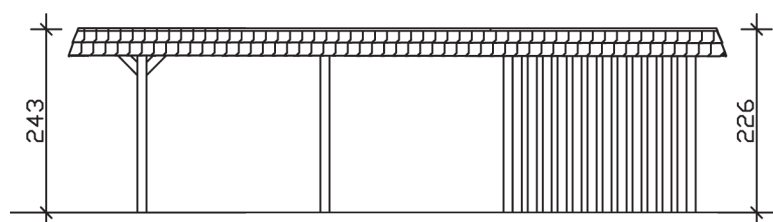

▶ Flachdach-Carport

362 X 870 cm

Carport Wendland schwarze Blende

- ▶ Massive Konstruktion aus hochwertigem Leimholz (BSH-Fichte)
- ▶ Farblich behandelt in schiefergrau
- ▶ Aluminium-Dachplatten
- ▶ Pfosten 12 x 12 cm

► Datenblatt / Baubeschreibung		Carport Wendland schwarze Blende
Material		Leimholz, Fichte
Farbbehandlung		Lasiert in Schiefergrau
Pfostenstärke		12 x 12 cm
Breite		362 cm
Tiefe		870 cm
Grundfläche		31,49 m ²
Umbauter Raum		73,85 m ³
Breite Sockelmaß		315 cm
Tiefe Sockelmaß		738 cm
Durchfahrtshöhe vorne		206 cm
Durchfahrtshöhe hinten		189 cm
Durchfahrtsbreite		291 cm
Firsthöhe		243 cm
Traufenhöhe		226 cm
Schneelast		1,05 kN/m ²
Dachform		Flachdach
Dachfläche		26,84 m ²
Dachneigung		1,2 °

Dachstärke	0,5 mm
Wasserablauf	nach hinten
Pfostenabstand Tiefe	230 cm
Pfostenanzahl	11
Oberfläche Holz	154,01 m ²
Im Lieferumfang enthalten	H-Pfostenanker zum Einbetonieren, Montagematerial, Aufbauanleitung
Anzahl Packstücke	2
Gesamt-Gewicht	1184 kg
Verpackung	Paket 1: B 120 cm x L 330 cm x H 72 cm Gewicht 710 kg Paket 2: B 120 cm x L 260 cm x H 60 cm Gewicht 474 kg
Artikelnummer	244157-13-51
EAN-Nummer	4018211031467
Lieferhinweis	Für die Anlieferung muss die Zufahrt für 40 t-LKW möglich sein! Die Anlieferung erfolgt frei Bordsteinkante (Festland Deutschland).
Garantie	5 Jahre gemäß unseren Garantiebedingungen

Carport Wendland schwarze Blende

Ansicht vorne

Ansicht Seite

Grundriss

Carport Wendland schwarze Blende

Schnitte und Ansichten Maßstab 1:100