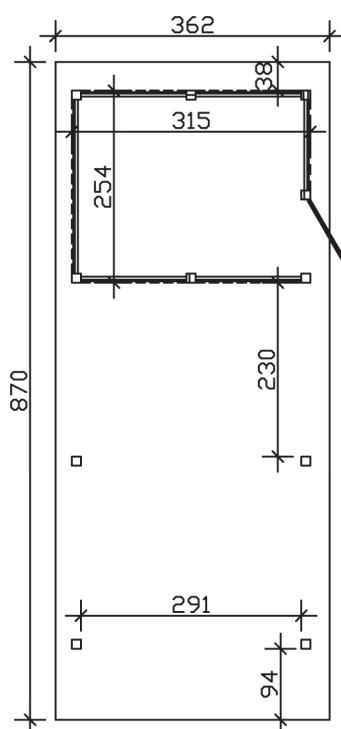

▶ Flachdach-Carport

362 X 870 cm

Carport Wendland schwarze Blende

- ▶ Massive Konstruktion aus hochwertigem Leimholz (BSH-Fichte)
- ▶ Farblich behandelt in schiefergrau
- ▶ Aluminium-Dachplatten
- ▶ Pfosten 12 x 12 cm

► Datenblatt / Baubeschreibung		Carport Wendland schwarze Blende
Material		Leimholz, Fichte
Farbbehandlung		Lasiert in Schiefergrau
Pfostenstärke		12 x 12 cm
Breite		362 cm
Tiefe		870 cm
Grundfläche		31,49 m ²
Umbauter Raum		73,85 m ³
Breite Sockelmaß		315 cm
Tiefe Sockelmaß		738 cm
Durchfahrtshöhe vorne		206 cm
Durchfahrtshöhe hinten		189 cm
Durchfahrtsbreite		291 cm
Firsthöhe		243 cm
Traufenhöhe		226 cm
Schneelast		1,05 kN/m ²
Dachform		Flachdach
Dachfläche		26,84 m ²
Dachneigung		1,2 °

Dachstärke	0,5 mm
Wasserablauf	nach hinten
Pfostenabstand Tiefe	230 cm
Pfostenanzahl	11
Oberfläche Holz	154,01 m ²
Im Lieferumfang enthalten	H-Pfostenanker zum Einbetonieren, Montagematerial, Aufbauanleitung
Anzahl Packstücke	2
Gesamt-Gewicht	1184 kg
Verpackung	Paket 1: B 120 cm x L 330 cm x H 72 cm Gewicht 710 kg Paket 2: B 120 cm x L 260 cm x H 60 cm Gewicht 474 kg
Artikelnummer	244157-13-51
EAN-Nummer	4018211031467
Lieferhinweis	Für die Anlieferung muss die Zufahrt für 40 t-LKW möglich sein! Die Anlieferung erfolgt frei Bordsteinkante (Festland Deutschland).
Garantie	5 Jahre gemäß unseren Garantiebedingungen

Carport Wendland schwarze Blende

Ansicht vorne

Ansicht Seite

Grundriss

Carport Wendland schwarze Blende

Schnitte und Ansichten Maßstab 1:100