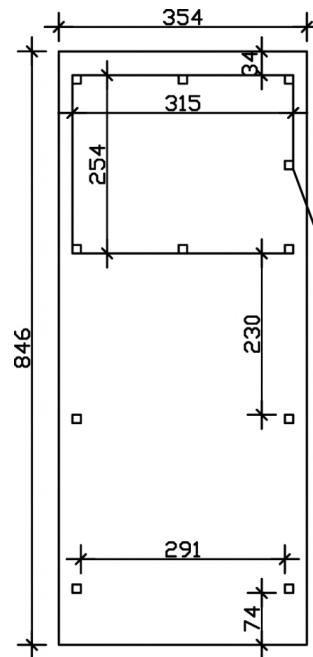

Carport

CARPORT EMSLAND 354 X 846 CM MIT ALUMINIUMDACH, MIT ABSTELLRAUM, EICHE HELL

Datenblatt / Baubeschreibung

Material	Leimholz, Fichte
Farbe	Eiche hell
Farbbehandlung	Lasiert
Größe	354 x 846 cm
Aufstellbreite (Sockelmaß)	315 cm
Aufstelltiefe (Sockelmaß)	738 cm
Außenbreite inkl. Dachüberstand	354 cm
Außentiefe inkl. Dachüberstand	846 cm
Firsthöhe	238 cm
Traufenhöhe	221 cm
Gesamthöhe vorne	238 cm
Gesamthöhe hinten	221 cm
Dachform	Flachdach
Material Dacheindeckung	Aluminium-Dachplatten mit Trapezprofil
Farbe Dach	Anthrazit
Dachstärke	0,5 mm

Dachfläche	29.54 m²
Dachblende	Holz-Blende mit Aluminium-Abschlusskante
Dachneigung	nach hinten
Gefälle	1.2 °
Dachüberstand vorne	74 cm
Dachüberstand hinten	34 cm
Dachüberstand links	19 cm
Dachüberstand rechts	19 cm
Grundfläche	29.95 m²
Umbauter Raum	68.73 m³
Durchfahrtsbreite	291 cm
Durchfahrtshöhe vorne	223 cm
Durchfahrtshöhe hinten	206 cm
Pfostenstärke	12 x 12 cm
Pfostenlänge	220 cm
Pfostenabstand Breite	291 cm
Pfostenabstand Tiefe	230 cm
Pfostenanzahl	11
Verankerung	H-Pfostenanker zum Einbetonieren
Schneelast (sk)	1.05 kN/m²
Windstaudruck q	0.95 kN/m²
Montageart	Freistehend
Türen	1x Einzeltür, geschlossen, 86,5 x 192 cm, Profilzylinderschloss mit 3 Schlüsseln
Türanschlag	Anschlag rechts
Anzahl Packstücke	2
Verpackungsmaß	Breite: 360 cm, Höhe: 70 cm, Tiefe: 120 cm, 666 kg Breite: 220 cm, Höhe: 51 cm, Tiefe: 120 cm, 300 kg
Verpackungsgewicht gesamt	966 kg
nicht im Lieferumfang enthalten	Beton
Garantie	5 Jahre gemäß unseren Garantiebedingungen
Lieferhinweis	Für die Anlieferung muss die Zufahrt für 40 t-LKW möglich sein! Die Anlieferung erfolgt frei Bordsteinkante (Festland Deutschland).

Artikelnummer 243150-01-51

EAN-Nummer 4018211022250

CARPORT EMSLAND

354 x 846 cm

Grundriss

Schnitt

CARPORT EMSLAND

354 x 846 cm
Schnitte und Ansichten Maßstab 1:100