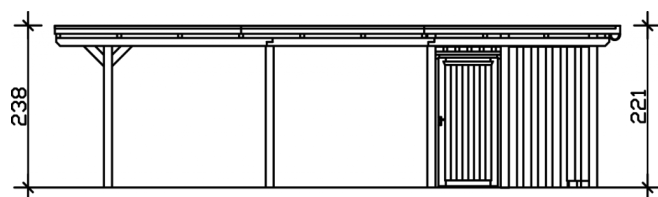

Carport

CARPORT EMSLAND 354 X 846 CM MIT ALUMINIUMDACH, MIT ABSTELLRAUM, EICHE HELL

Datenblatt / Baubeschreibung

Material	Leimholz, Fichte
Farbe	Eiche hell
Farbbehandlung	Lasiert
Größe	354 x 846 cm
Aufstellbreite (Sockelmaß)	315 cm
Aufstelltiefe (Sockelmaß)	738 cm
Außenbreite inkl. Dachüberstand	354 cm
Außentiefe inkl. Dachüberstand	846 cm
Firsthöhe	238 cm
Traufenhöhe	221 cm
Gesamthöhe vorne	238 cm
Gesamthöhe hinten	221 cm
Dachform	Flachdach
Material Dacheindeckung	Aluminium-Dachplatten mit Trapezprofil
Farbe Dach	Anthrazit
Dachstärke	0,5 mm

Dachfläche	29.54 m²
Dachblende	Holz-Blende mit Aluminium-Abschlusskante
Dachneigung	nach hinten
Gefälle	1.2 °
Dachüberstand vorne	74 cm
Dachüberstand hinten	34 cm
Dachüberstand links	19 cm
Dachüberstand rechts	19 cm
Grundfläche	29.95 m²
Umbauter Raum	68.73 m³
Durchfahrtsbreite	291 cm
Durchfahrtshöhe vorne	223 cm
Durchfahrtshöhe hinten	206 cm
Pfostenstärke	12 x 12 cm
Pfostenlänge	220 cm
Pfostenabstand Breite	291 cm
Pfostenabstand Tiefe	230 cm
Pfostenanzahl	11
Verankerung	H-Pfostenanker zum Einbetonieren
Schneelast (sk)	1.05 kN/m²
Windstaudruck q	0.95 kN/m²
Montageart	Freistehend
Türen	1x Einzeltür, geschlossen, 86,5 x 192 cm, Profilzylinderschloss mit 3 Schlüsseln
Türanschlag	Anschlag rechts
Anzahl Packstücke	2
Verpackungsmaß	Breite: 360 cm, Höhe: 70 cm, Tiefe: 120 cm, 666 kg Breite: 220 cm, Höhe: 51 cm, Tiefe: 120 cm, 300 kg
Verpackungsgewicht gesamt	966 kg
nicht im Lieferumfang enthalten	Beton
Garantie	5 Jahre gemäß unseren Garantiebedingungen
Lieferhinweis	Für die Anlieferung muss die Zufahrt für 40 t-LKW möglich sein! Die Anlieferung erfolgt frei Bordsteinkante (Festland Deutschland).

Artikelnummer 243150-01-51

EAN-Nummer 4018211022250

CARPORT EMSLAND

354 x 846 cm

Grundriss

Schnitt

CARPORT EMSLAND

354 x 846 cm
Schnitte und Ansichten Maßstab 1:100