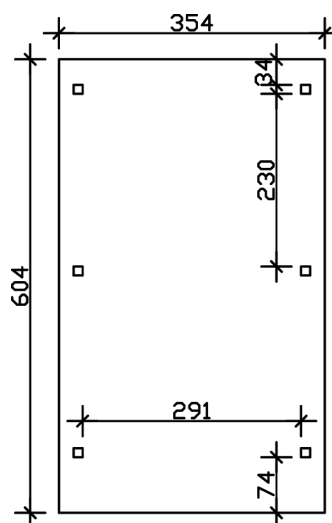

CARPORT EMSLAND

Flachdach-Carport

CARPORT EMSLAND
354 x 604 cm

Gestaltungsbeispiel

- Massive Konstruktion aus hochwertigem Leimholz (BSH-Fichte)
- Farblich behandelt in nussbaum
- Dachschalung mit EPDM-Folie
- Pfosten 12x12cm

Carport

CARPORT EMSLAND 354 X 604 CM MIT EPDM-DACH, NUSSBAUM

Datenblatt / Baubeschreibung

Material	Leimholz, Fichte
Farbe	Nussbaum
Farbbehandlung	Lasiert
Größe	354 x 604 cm
Aufstellbreite (Sockelmaß)	315 cm
Aufstelltiefe (Sockelmaß)	496 cm
Außenbreite inkl. Dachüberstand	354 cm
Außentiefe inkl. Dachüberstand	604 cm
Firsthöhe	238 cm
Traufenhöhe	226 cm
Gesamthöhe vorne	238 cm
Gesamthöhe hinten	226 cm
Dachform	Flachdach
Material Dacheindeckung	Dachschalung mit EPDM-Folie
Farbe Dach	Schwarz
Dachstärke	20 mm

Dachfläche	21.07 m ²
Dachblende	Holz-Blende mit Aluminium-Abschlusskante
Dachneigung	nach hinten
Gefälle	1.2 °
Dachüberstand vorne	74 cm
Dachüberstand hinten	34 cm
Dachüberstand links	19 cm
Dachüberstand rechts	19 cm
Grundfläche	21.38 m ²
Umbauter Raum	49.61 m ³
Durchfahrtsbreite	291 cm
Durchfahrtshöhe vorne	223 cm
Durchfahrtshöhe hinten	211 cm
Pfostenstärke	12 x 12 cm
Pfostenlänge	220 cm
Pfostenabstand Breite	291 cm
Pfostenabstand Tiefe	230 cm
Pfostenanzahl	6
Verankerung	H-Pfostenanker zum Einbetonieren
Schneelast (sk)	1.05 kN/m ²
Windstaudruck q	0.95 kN/m ²
Montageart	Freistehend
Anzahl Packstücke	2
Verpackungsmaß	Breite: 360 cm, Höhe: 65 cm, Tiefe: 120 cm, 541 kg Breite: 35 cm, Höhe: 60 cm, Tiefe: 60 cm, 57 kg
Verpackungsgewicht gesamt	598 kg
nicht im Lieferumfang enthalten	Beton
Garantie	5 Jahre gemäß unseren Garantiebedingungen
Lieferhinweis	Für die Anlieferung muss die Zufahrt für 40 t-LKW möglich sein! Die Anlieferung erfolgt frei Bordsteinkante (Festland Deutschland).
Artikelnummer	243006-03-35
EAN-Nummer	4018211022694

CARPORT EMSLAND

354 x 604 cm

Grundriss

Schnitt

CARPORT EMSLAND

354 x 604 cm
Schnitte und Ansichten Maßstab 1:100

Ansicht Vorne