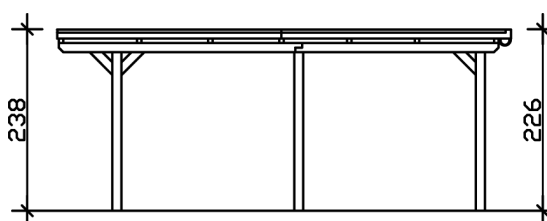

Carport

CARPORT EMSLAND 354 X 604 CM MIT EPDM-DACH, NUSSBAUM

Datenblatt / Baubeschreibung

Material	Leimholz, Fichte
Farbe	Nussbaum
Farbbehandlung	Lasiert
Größe	354 x 604 cm
Aufstellbreite (Sockelmaß)	315 cm
Aufstelltiefe (Sockelmaß)	496 cm
Außenbreite inkl. Dachüberstand	354 cm
Außentiefe inkl. Dachüberstand	604 cm
Firsthöhe	238 cm
Traufenhöhe	226 cm
Gesamthöhe vorne	238 cm
Gesamthöhe hinten	226 cm
Dachform	Flachdach
Material Dacheindeckung	Dachschalung mit EPDM-Folie
Farbe Dach	Schwarz
Dachstärke	20 mm

Dachfläche	21.07 m ²
Dachblende	Holz-Blende mit Aluminium-Abschlusskante
Dachneigung	nach hinten
Gefälle	1.2 °
Dachüberstand vorne	74 cm
Dachüberstand hinten	34 cm
Dachüberstand links	19 cm
Dachüberstand rechts	19 cm
Grundfläche	21.38 m ²
Umbauter Raum	49.61 m ³
Durchfahrtsbreite	291 cm
Durchfahrtshöhe vorne	223 cm
Durchfahrtshöhe hinten	211 cm
Pfostenstärke	12 x 12 cm
Pfostenlänge	220 cm
Pfostenabstand Breite	291 cm
Pfostenabstand Tiefe	230 cm
Pfostenanzahl	6
Verankerung	H-Pfostenanker zum Einbetonieren
Schneelast (sk)	1.05 kN/m ²
Windstaudruck q	0.95 kN/m ²
Montageart	Freistehend
Anzahl Packstücke	2
Verpackungsmaß	Breite: 360 cm, Höhe: 65 cm, Tiefe: 120 cm, 541 kg Breite: 35 cm, Höhe: 60 cm, Tiefe: 60 cm, 57 kg
Verpackungsgewicht gesamt	598 kg
nicht im Lieferumfang enthalten	Beton
Garantie	5 Jahre gemäß unseren Garantiebedingungen
Lieferhinweis	Für die Anlieferung muss die Zufahrt für 40 t-LKW möglich sein! Die Anlieferung erfolgt frei Bordsteinkante (Festland Deutschland).
Artikelnummer	243006-03-35
EAN-Nummer	4018211022694

CARPORT EMSLAND

354 x 604 cm

Grundriss

Schnitt

CARPORT EMSLAND

354 x 604 cm
Schnitte und Ansichten Maßstab 1:100

Ansicht Vorne