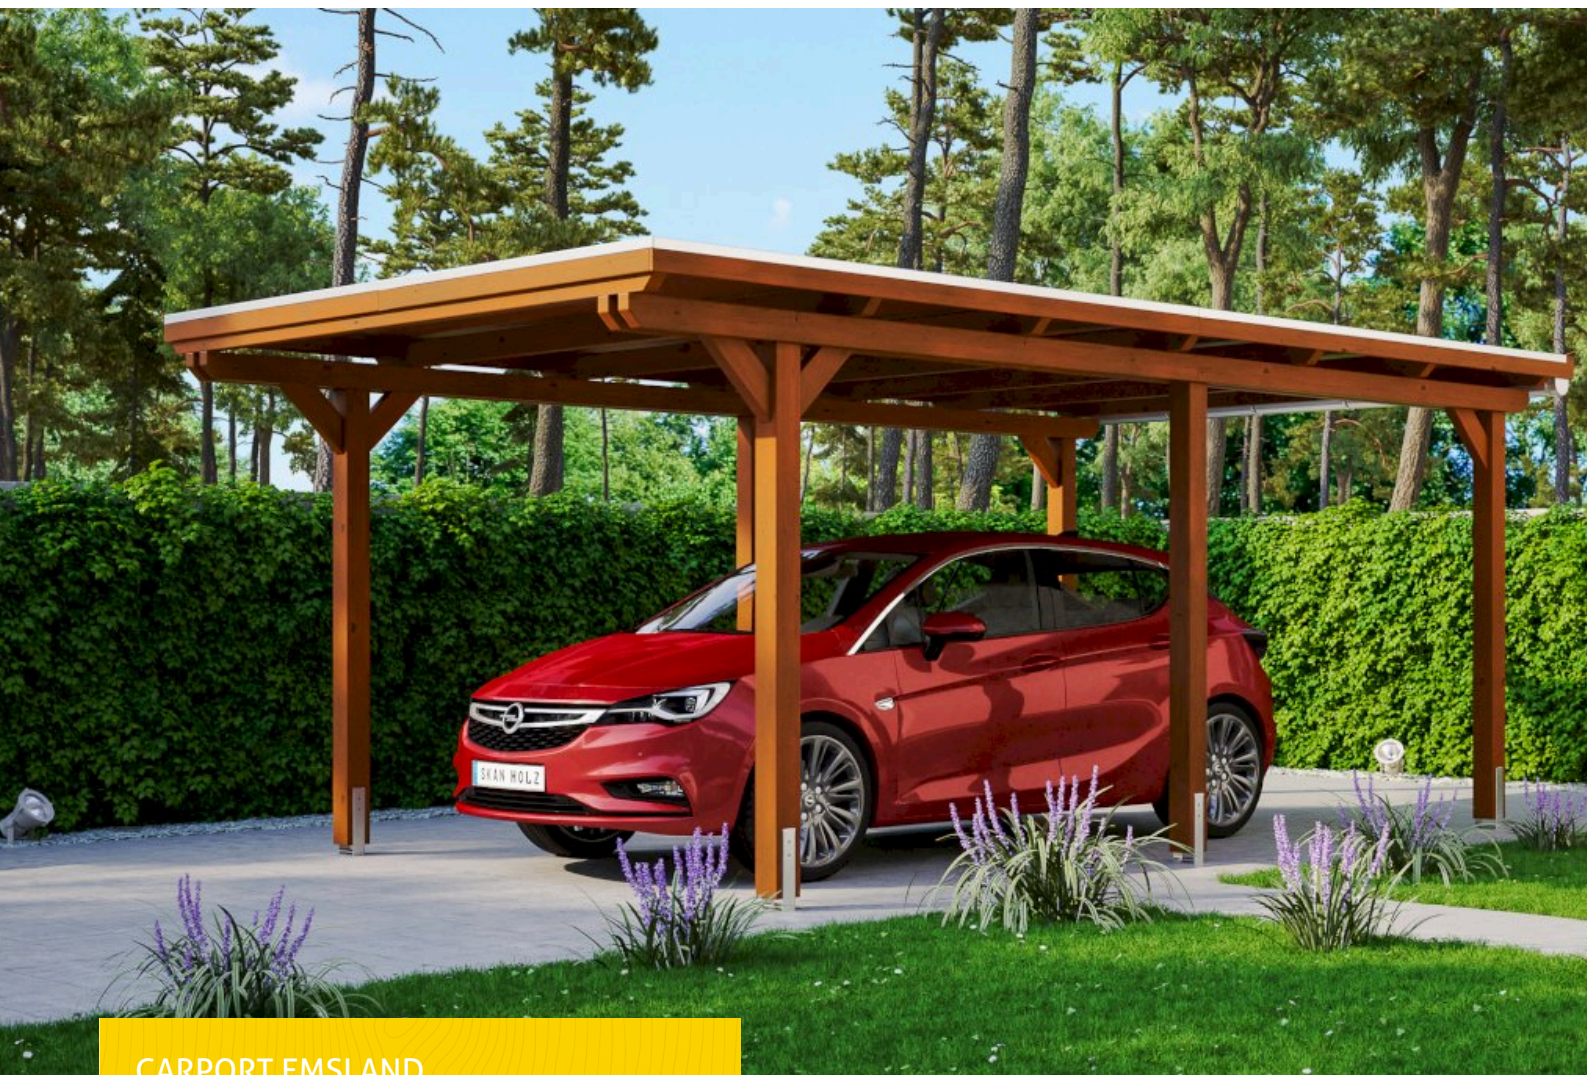

CARPORT EMSLAND

Flachdach-Carport

CARPORT EMSLAND
354 x 604 cm

Gestaltungsbeispiel

- Massive Konstruktion aus hochwertigem Leimholz (BSH-Fichte)
- Farblich behandelt in nussbaum
- Dachschalung mit EPDM-Folie
- Pfosten 12x12cm

Carport

CARPORT EMSLAND 354 X 604 CM MIT EPDM-DACH, NUSSBAUM

Datenblatt / Baubeschreibung

Material	Leimholz, Fichte
Farbe	Nussbaum
Farbbehandlung	Lasiert
Größe	354 x 604 cm
Aufstellbreite (Sockelmaß)	315 cm
Aufstelltiefe (Sockelmaß)	496 cm
Außenbreite inkl. Dachüberstand	354 cm
Außentiefe inkl. Dachüberstand	604 cm
Firsthöhe	238 cm
Traufenhöhe	226 cm
Gesamthöhe vorne	238 cm
Gesamthöhe hinten	226 cm
Dachform	Flachdach
Material Dacheindeckung	Dachschalung mit EPDM-Folie
Farbe Dach	Schwarz
Dachstärke	20 mm

Dachfläche	21.07 m ²
Dachblende	Holz-Blende mit Aluminium-Abschlusskante
Dachneigung	nach hinten
Gefälle	1.2 °
Dachüberstand vorne	74 cm
Dachüberstand hinten	34 cm
Dachüberstand links	19 cm
Dachüberstand rechts	19 cm
Grundfläche	21.38 m ²
Umbauter Raum	49.61 m ³
Durchfahrtsbreite	291 cm
Durchfahrtshöhe vorne	223 cm
Durchfahrtshöhe hinten	211 cm
Pfostenstärke	12 x 12 cm
Pfostenlänge	220 cm
Pfostenabstand Breite	291 cm
Pfostenabstand Tiefe	230 cm
Pfostenanzahl	6
Verankerung	H-Pfostenanker zum Einbetonieren
Schneelast (sk)	1.05 kN/m ²
Windstaudruck q	0.95 kN/m ²
Montageart	Freistehend
Anzahl Packstücke	2
Verpackungsmaß	Breite: 360 cm, Höhe: 65 cm, Tiefe: 120 cm, 541 kg Breite: 35 cm, Höhe: 60 cm, Tiefe: 60 cm, 57 kg
Verpackungsgewicht gesamt	598 kg
nicht im Lieferumfang enthalten	Beton
Garantie	5 Jahre gemäß unseren Garantiebedingungen
Lieferhinweis	Für die Anlieferung muss die Zufahrt für 40 t-LKW möglich sein! Die Anlieferung erfolgt frei Bordsteinkante (Festland Deutschland).
Artikelnummer	243006-03-35
EAN-Nummer	4018211022694