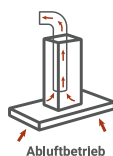

Jährlicher Energieverbrauch (AEhood)	35,2 kWh
Energieeffizienzklasse	B
Fluiddynamische Effizienz (FDEhood)	14,2
Fluiddynamische Effizienzklasse	D
Beleuchtungseffizienz (LEhood)	57 Lux/Watt
Beleuchtungseffizienzklasse	A
Fettabscheidegrad	73,5 %
Fettabscheideeffizienzklasse	D
Luftstrom bei minimaler / maximaler Geschwindigkeit im Normalbetrieb	213 m³/h / 377 m³/h
A-bewertete Luftschallemission bei minimaler / maximaler Geschwindigkeit im Normalbetrieb	54/ 62 dB
Leistungsaufnahme im Aus-Zustand	-
Leistungsaufnahme im Bereitschaftszustand	-