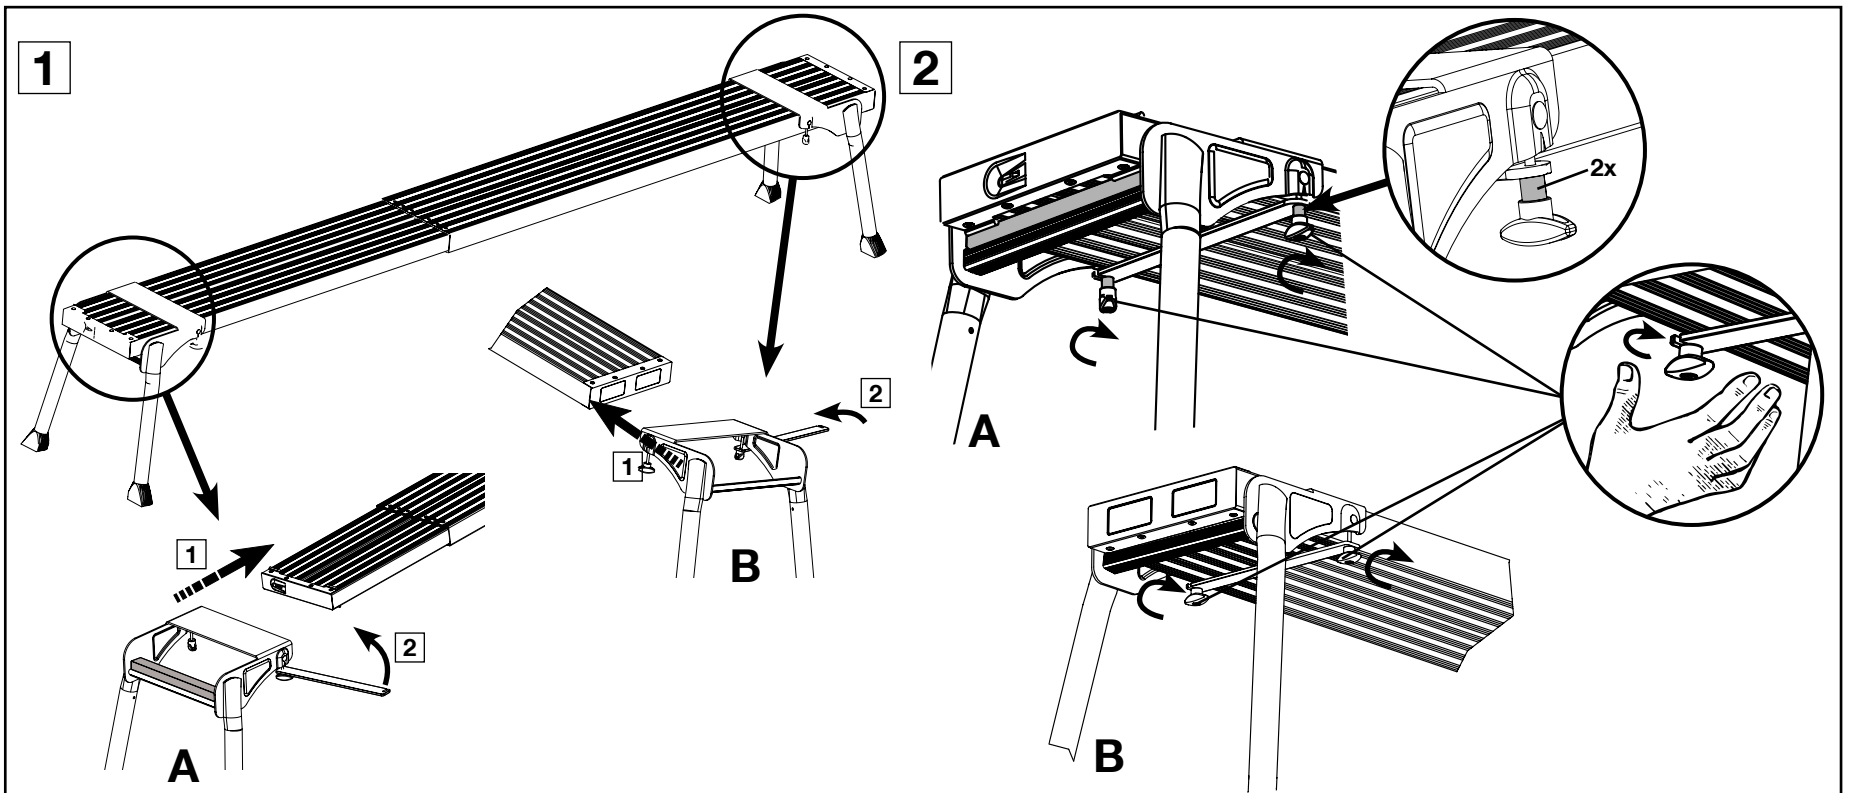

TeleBoard / BoardStand