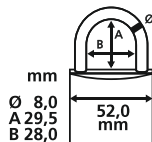

dk Cylinder hængelås

sv Cylinder hänglås

fi Sylinteri-riippulukko

no Sylinder hengelås

lv Piekaramā slēdzene

et Silinder-tabalukk

lt Cilindrinė pakabinama spyna

pt Cadeado cilíndrico

es Candados de cilindro

el Λουκέτο κυλινδρору

tr Silindir-Asma Kilit