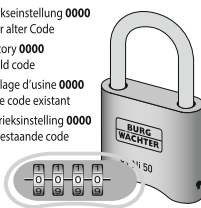

cs **Visací zámek s číselným kódem**

sk **Nastavitelný číselný zámok**

hu **Számkódos lakat**

ro **Lacăt cu cod numeric**

SC SECURO TECH SRL, Judetul Arad, com. Frumoseni Nr. 727, CP: 317122

pt **Cadeado de combinação numérica ajustável**

dk **Hængelås med talkode**

fi **Riippulukko numerokoodilla**

no **Hængelås med nummerkode**

sv **Hänglås med sifferkod**

fr **Cadenas à combinaison variable**

1. Corps en laiton massif
   - Anse en acier inoxydable, à double verrouillage
   - Avec 4 rouleaux
   - Idéal contre de fortes intempéries
   - Avec anse longue
2. BURG WÄCHTER FRANCE SASu, Route de Pantegnies, Ancien Site EDF, 59138 Pont Sur Sambre, France

nl **Verstelbaar cijfer-hangslot**

- Massieve messing body
- RVS beugel dubbel vergrendeld
- 4 cijferrollen
- Ideaal voor extreme weersomstandigheden
- Met hoge beugel

pl **Kłódka z kodem cyfrowym**

sl **Obešanka s številčno kodo**

es **Candado de combinación**

bg **Катинар с цифрова комбинация за заключване**

hr **Viseći katanac sa brojačnim kodom**

ru **Настраиваемый кодовый замок**

el **Λοκέτο ασφαλείας με συνδυασμό**

et **Numberkoodiga tabalukk**

lv **Regulējama koda slēdzene**

tr **Ayarlanabilir sayisal kilit**

lt **Perstatomoji skaitinė spyna**

Umstellung auf Ihren persönlichen Code/How to set your personal code/ Réglage à votre code personnel/Uw persoonlijke code instellen :

1.

Werkseinstellung **0000**
oder alter Code
Factory **0000**
or old code
Réglage d'usine **0000**
ou le code existant
Fabriekinstelling **0000**
of bestaande code

2.