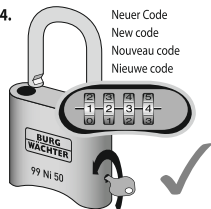

4.

Neuer Code
New code
Nouveau code
Nieuwe code