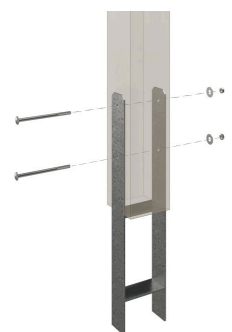

CARPORT FRIESLAND

Flachdach-Carport

CARPORT FRIESLAND
557 x 708 cm

Gestaltungsbeispiel

- Konstruktion aus imprägniertem Nadelholz
- Farblich behandelt in nussbaum
- Aluminium-Dachplatten
- Pfosten 11,5x11,5cm

Carport

CARPORT FRIESLAND 557 X 708 CM MIT ALUMINIUMDACH, NUSSBAUM

Datenblatt / Baubeschreibung

Material	Nadelholz
Farbe	Nussbaum
Farbbehandlung	Lasiert
Größe	557 x 708 cm
Aufstellbreite (Sockelmaß)	537 cm
Aufstelltiefe (Sockelmaß)	622 cm
Außenbreite inkl. Dachüberstand	557 cm
Außentiefe inkl. Dachüberstand	708 cm
Firsthöhe	254 cm
Traufenhöhe	240 cm
Gesamthöhe vorne	254 cm
Gesamthöhe hinten	240 cm
Dachform	Flachdach
Material Dacheindeckung	Aluminium-Dachplatten mit Trapezprofil
Farbe Dach	Aluminium
Dachstärke	0,5 mm

Dachfläche	38.85 m²
Dachblende	Profilholz-Blende mit Aluminium-Abschlusskante
Dachneigung	nach hinten
Gefälle	1.2 °
Dachüberstand vorne	71 cm
Dachüberstand hinten	15 cm
Dachüberstand links	10 cm
Dachüberstand rechts	10 cm
Grundfläche	39.44 m²
Umbauter Raum	97.41 m³
Durchfahrtsbreite	514 cm
Durchfahrtshöhe vorne	212 cm
Durchfahrtshöhe hinten	198 cm
Pfostenstärke	11,5 x 11,5 cm
Pfostenlänge	220 cm
Pfostenabstand Breite	514 cm
Pfostenabstand Tiefe	141 cm
Pfostenanzahl	10
Verankerung	H-Pfostenanker zum Einbetonieren
Schneelast (sk)	1.25 kN/m²
Windstaudruck q	0.95 kN/m²
Montageart	Freistehend
Anzahl Packstücke	1
Verpackungsmaß	Breite: 550 cm, Höhe: 40 cm, Tiefe: 120 cm, 763 kg
Verpackungsgewicht gesamt	763 kg
nicht im Lieferumfang enthalten	Beton
Garantie	5 Jahre gemäß unseren Garantiebedingungen
Lieferhinweis	Für die Anlieferung muss die Zufahrt für 40 t-LKW möglich sein! Die Anlieferung erfolgt frei Bordsteinkante (Festland Deutschland).
Artikelnummer	314218-03-50
EAN-Nummer	4018211026593

CARPORT FRIESLAND

557 x 708 cm

Grundriss

Schnitt

CARPORT FRIESLAND

557 x 708 cm
Schnitte und Ansichten Maßstab 1:100

Ansicht Vorne