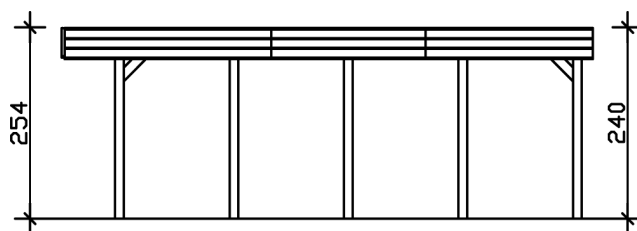

CARPORT FRIESLAND

Flachdach-Carport

CARPORT FRIESLAND
557 x 708 cm

Gestaltungsbeispiel

- Konstruktion aus imprägniertem Nadelholz
- Farblich behandelt in nussbaum
- Aluminium-Dachplatten
- Pfosten 11,5x11,5cm

Carport

CARPORT FRIESLAND 557 X 708 CM MIT ALUMINIUMDACH, NUSSBAUM

Datenblatt / Baubeschreibung

Material	Nadelholz
Farbe	Nussbaum
Farbbehandlung	Lasiert
Größe	557 x 708 cm
Aufstellbreite (Sockelmaß)	537 cm
Aufstelltiefe (Sockelmaß)	622 cm
Außenbreite inkl. Dachüberstand	557 cm
Außentiefe inkl. Dachüberstand	708 cm
Firsthöhe	254 cm
Traufenhöhe	240 cm
Gesamthöhe vorne	254 cm
Gesamthöhe hinten	240 cm
Dachform	Flachdach
Material Dacheindeckung	Aluminium-Dachplatten mit Trapezprofil
Farbe Dach	Aluminium
Dachstärke	0,5 mm

Dachfläche	38.85 m²
Dachblende	Profilholz-Blende mit Aluminium-Abschlusskante
Dachneigung	nach hinten
Gefälle	1.2 °
Dachüberstand vorne	71 cm
Dachüberstand hinten	15 cm
Dachüberstand links	10 cm
Dachüberstand rechts	10 cm
Grundfläche	39.44 m²
Umbauter Raum	97.41 m³
Durchfahrtsbreite	514 cm
Durchfahrtshöhe vorne	212 cm
Durchfahrtshöhe hinten	198 cm
Pfostenstärke	11,5 x 11,5 cm
Pfostenlänge	220 cm
Pfostenabstand Breite	514 cm
Pfostenabstand Tiefe	141 cm
Pfostenanzahl	10
Verankerung	H-Pfostenanker zum Einbetonieren
Schneelast (sk)	1.25 kN/m²
Windstaudruck q	0.95 kN/m²
Montageart	Freistehend
Anzahl Packstücke	1
Verpackungsmaß	Breite: 550 cm, Höhe: 40 cm, Tiefe: 120 cm, 763 kg
Verpackungsgewicht gesamt	763 kg
nicht im Lieferumfang enthalten	Beton
Garantie	5 Jahre gemäß unseren Garantiebedingungen
Lieferhinweis	Für die Anlieferung muss die Zufahrt für 40 t-LKW möglich sein! Die Anlieferung erfolgt frei Bordsteinkante (Festland Deutschland).
Artikelnummer	314218-03-50
EAN-Nummer	4018211026593

CARPORT FRIESLAND

557 x 708 cm

Grundriss

Schnitt

CARPORT FRIESLAND

557 x 708 cm
Schnitte und Ansichten Maßstab 1:100

Ansicht Vorne