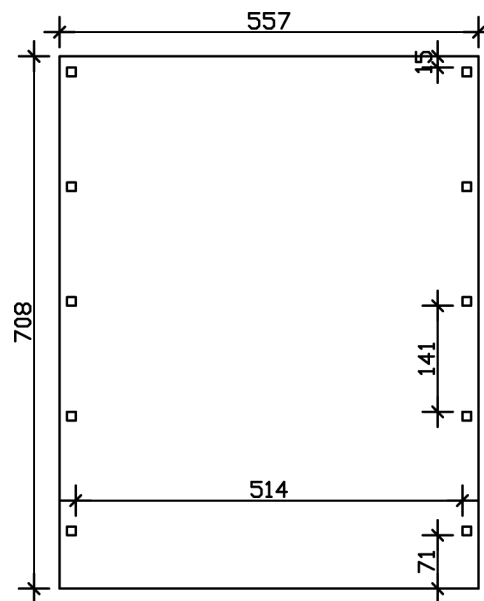

CARPORT FRIESLAND

Flachdach-Carport

CARPORT FRIESLAND
557 x 708 cm

Gestaltungsbeispiel

- Konstruktion aus imprägniertem Nadelholz
- Farblich behandelt in nussbaum
- Aluminium-Dachplatten
- Pfosten 11,5x11,5cm

Carport

CARPORT FRIESLAND 557 X 708 CM MIT ALUMINIUMDACH, NUSSBAUM

Datenblatt / Baubeschreibung

Material	Nadelholz
Farbe	Nussbaum
Farbbehandlung	Lasiert
Größe	557 x 708 cm
Aufstellbreite (Sockelmaß)	537 cm
Aufstelltiefe (Sockelmaß)	622 cm
Außenbreite inkl. Dachüberstand	557 cm
Außentiefe inkl. Dachüberstand	708 cm
Firsthöhe	254 cm
Traufenhöhe	240 cm
Gesamthöhe vorne	254 cm
Gesamthöhe hinten	240 cm
Dachform	Flachdach
Material Dacheindeckung	Aluminium-Dachplatten mit Trapezprofil
Farbe Dach	Aluminium
Dachstärke	0,5 mm

Dachfläche	38.85 m²
Dachblende	Profilholz-Blende mit Aluminium-Abschlusskante
Dachneigung	nach hinten
Gefälle	1.2 °
Dachüberstand vorne	71 cm
Dachüberstand hinten	15 cm
Dachüberstand links	10 cm
Dachüberstand rechts	10 cm
Grundfläche	39.44 m²
Umbauter Raum	97.41 m³
Durchfahrtsbreite	514 cm
Durchfahrtshöhe vorne	212 cm
Durchfahrtshöhe hinten	198 cm
Pfostenstärke	11,5 x 11,5 cm
Pfostenlänge	220 cm
Pfostenabstand Breite	514 cm
Pfostenabstand Tiefe	141 cm
Pfostenanzahl	10
Verankerung	H-Pfostenanker zum Einbetonieren
Schneelast (sk)	1.25 kN/m²
Windstaudruck q	0.95 kN/m²
Montageart	Freistehend
Anzahl Packstücke	1
Verpackungsmaß	Breite: 550 cm, Höhe: 40 cm, Tiefe: 120 cm, 763 kg
Verpackungsgewicht gesamt	763 kg
nicht im Lieferumfang enthalten	Beton
Garantie	5 Jahre gemäß unseren Garantiebedingungen
Lieferhinweis	Für die Anlieferung muss die Zufahrt für 40 t-LKW möglich sein! Die Anlieferung erfolgt frei Bordsteinkante (Festland Deutschland).
Artikelnummer	314218-03-50
EAN-Nummer	4018211026593

CARPORT FRIESLAND

557 x 708 cm

Grundriss

Schnitt

CARPORT FRIESLAND

557 x 708 cm
Schnitte und Ansichten Maßstab 1:100

Ansicht Vorne