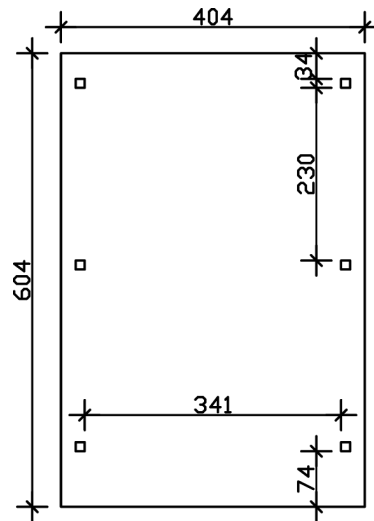

CARPORT EMSLAND

Flachdach-Carport

CARPORT EMSLAND
404 x 604 cm

Gestaltungsbeispiel

- Massive Konstruktion aus hochwertigem Leimholz (BSH-Fichte)
- Farblich behandelt in weiß
- Dachschalung mit EPDM-Folie
- Pfosten 12x12cm

Carport

CARPORT EMSLAND 404 X 604 CM MIT EPDM-DACH, WEISS

Datenblatt / Baubeschreibung

Material	Leimholz, Fichte
Farbe	Weiß
Farbbehandlung	Lasiert
Größe	404 x 604 cm
Aufstellbreite (Sockelmaß)	365 cm
Aufstelltiefe (Sockelmaß)	496 cm
Außenbreite inkl. Dachüberstand	404 cm
Außentiefe inkl. Dachüberstand	604 cm
Firsthöhe	242 cm
Traufenhöhe	230 cm
Gesamthöhe vorne	242 cm
Gesamthöhe hinten	230 cm
Dachform	Flachdach
Material Dacheindeckung	Dachschalung mit EPDM-Folie
Farbe Dach	Schwarz
Dachstärke	20 mm

Dachfläche	24.08 m ²
Dachblende	Holz-Blende mit Aluminium-Abschlusskante
Dachneigung	nach hinten
Gefälle	1.2 °
Dachüberstand vorne	74 cm
Dachüberstand hinten	34 cm
Dachüberstand links	19 cm
Dachüberstand rechts	19 cm
Grundfläche	24.4 m ²
Umbauter Raum	57.59 m ³
Durchfahrtsbreite	341 cm
Durchfahrtshöhe vorne	223 cm
Durchfahrtshöhe hinten	211 cm
Pfostenstärke	12 x 12 cm
Pfostenlänge	220 cm
Pfostenabstand Breite	341 cm
Pfostenabstand Tiefe	230 cm
Pfostenanzahl	6
Verankerung	H-Pfostenanker zum Einbetonieren
Schneelast (sk)	1.25 kN/m ²
Windstaudruck q	0.95 kN/m ²
Montageart	Freistehend
Anzahl Packstücke	2
Verpackungsmaß	Breite: 400 cm, Höhe: 75 cm, Tiefe: 120 cm, 627 kg Breite: 35 cm, Höhe: 60 cm, Tiefe: 60 cm, 51 kg
Verpackungsgewicht gesamt	678 kg
nicht im Lieferumfang enthalten	Beton
Garantie	5 Jahre gemäß unseren Garantiebedingungen
Lieferhinweis	Für die Anlieferung muss die Zufahrt für 40 t-LKW möglich sein! Die Anlieferung erfolgt frei Bordsteinkante (Festland Deutschland).
Artikelnummer	243259-11-35
EAN-Nummer	4018211022885

CARPORT EMSLAND

404 x 604 cm

Grundriss

Schnitt

CARPORT EMSLAND

404 x 604 cm
Schnitte und Ansichten Maßstab 1:100

Ansicht Vorne