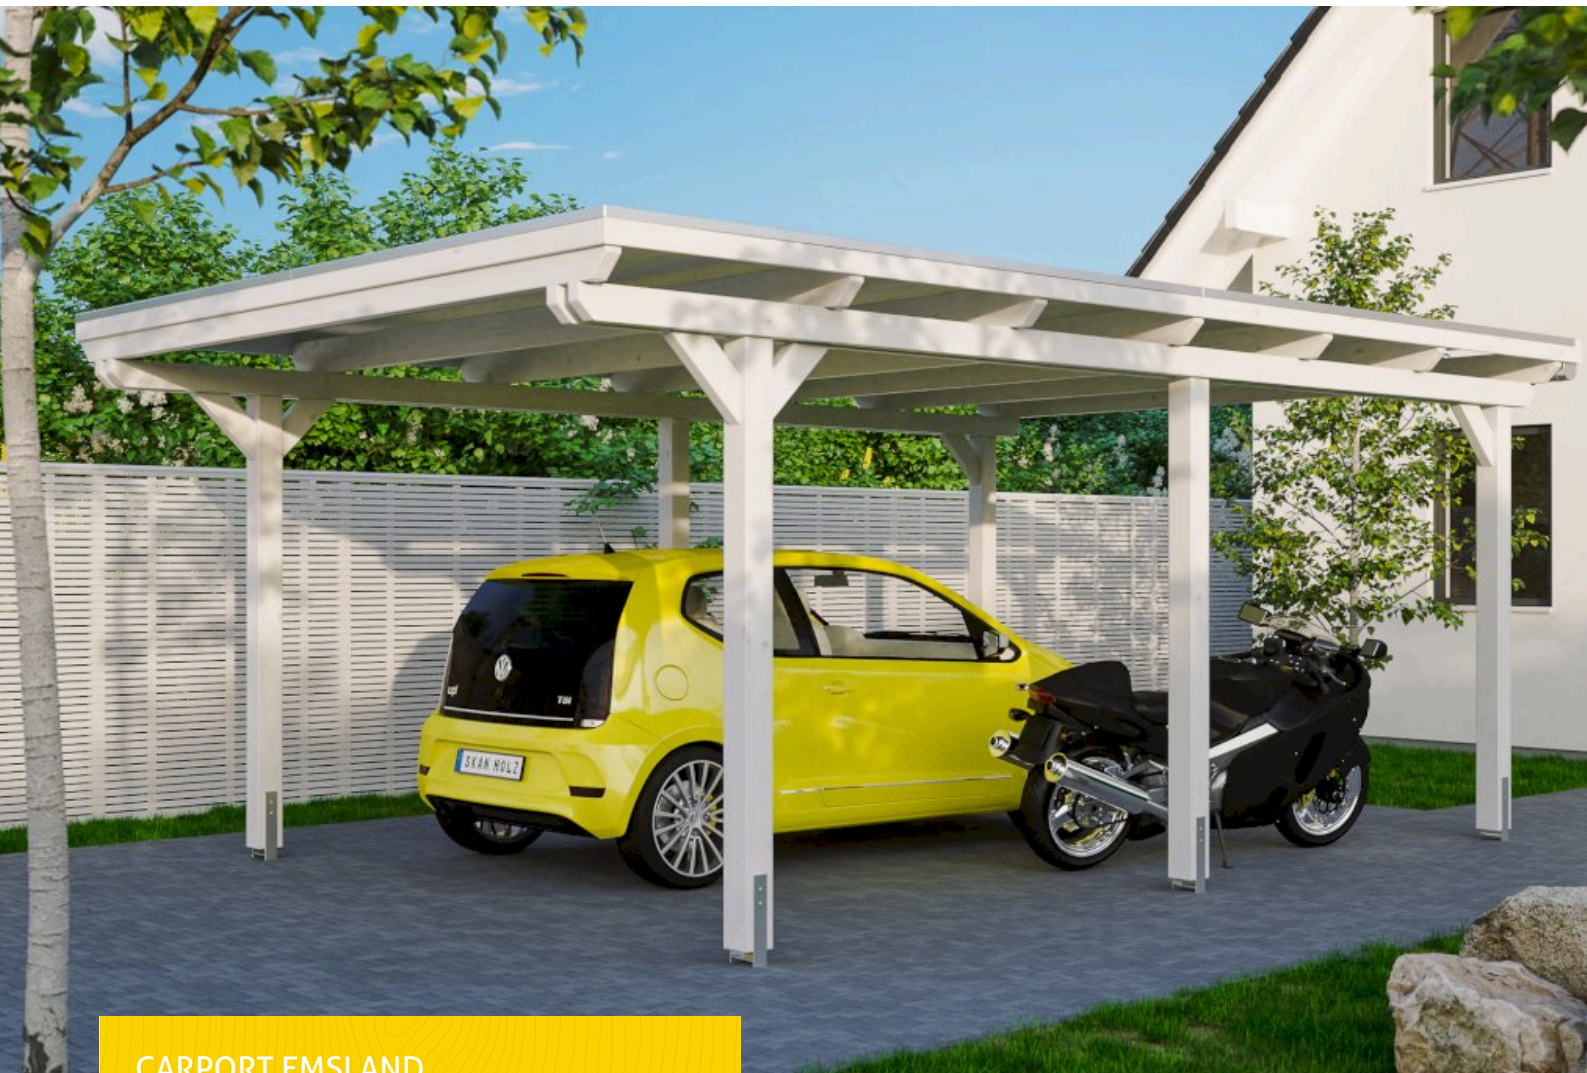

CARPORT EMSLAND

Flachdach-Carport

CARPORT EMSLAND
404 x 604 cm

Gestaltungsbeispiel

- Massive Konstruktion aus hochwertigem Leimholz (BSH-Fichte)
- Farblich behandelt in weiß
- Dachschalung mit EPDM-Folie
- Pfosten 12x12cm

Carport

CARPORT EMSLAND 404 X 604 CM MIT EPDM-DACH, WEISS

Datenblatt / Baubeschreibung

Material	Leimholz, Fichte
Farbe	Weiß
Farbbehandlung	Lasiert
Größe	404 x 604 cm
Aufstellbreite (Sockelmaß)	365 cm
Aufstelltiefe (Sockelmaß)	496 cm
Außenbreite inkl. Dachüberstand	404 cm
Außentiefe inkl. Dachüberstand	604 cm
Firsthöhe	242 cm
Traufenhöhe	230 cm
Gesamthöhe vorne	242 cm
Gesamthöhe hinten	230 cm
Dachform	Flachdach
Material Dacheindeckung	Dachschalung mit EPDM-Folie
Farbe Dach	Schwarz
Dachstärke	20 mm

Dachfläche	24.08 m ²
Dachblende	Holz-Blende mit Aluminium-Abschlusskante
Dachneigung	nach hinten
Gefälle	1.2 °
Dachüberstand vorne	74 cm
Dachüberstand hinten	34 cm
Dachüberstand links	19 cm
Dachüberstand rechts	19 cm
Grundfläche	24.4 m ²
Umbauter Raum	57.59 m ³
Durchfahrtsbreite	341 cm
Durchfahrtshöhe vorne	223 cm
Durchfahrtshöhe hinten	211 cm
Pfostenstärke	12 x 12 cm
Pfostenlänge	220 cm
Pfostenabstand Breite	341 cm
Pfostenabstand Tiefe	230 cm
Pfostenanzahl	6
Verankerung	H-Pfostenanker zum Einbetonieren
Schneelast (sk)	1.25 kN/m ²
Windstaudruck q	0.95 kN/m ²
Montageart	Freistehend
Anzahl Packstücke	2
Verpackungsmaß	Breite: 400 cm, Höhe: 75 cm, Tiefe: 120 cm, 627 kg Breite: 35 cm, Höhe: 60 cm, Tiefe: 60 cm, 51 kg
Verpackungsgewicht gesamt	678 kg
nicht im Lieferumfang enthalten	Beton
Garantie	5 Jahre gemäß unseren Garantiebedingungen
Lieferhinweis	Für die Anlieferung muss die Zufahrt für 40 t-LKW möglich sein! Die Anlieferung erfolgt frei Bordsteinkante (Festland Deutschland).
Artikelnummer	243259-11-35
EAN-Nummer	4018211022885