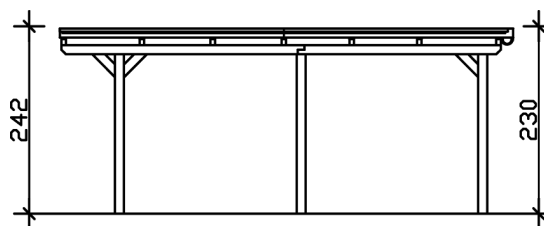

Carport

CARPORT EMSLAND 404 X 604 CM MIT EPDM-DACH, WEISS

Datenblatt / Baubeschreibung

Material	Leimholz, Fichte
Farbe	Weiß
Farbbehandlung	Lasiert
Größe	404 x 604 cm
Aufstellbreite (Sockelmaß)	365 cm
Aufstelltiefe (Sockelmaß)	496 cm
Außenbreite inkl. Dachüberstand	404 cm
Außentiefe inkl. Dachüberstand	604 cm
Firsthöhe	242 cm
Traufenhöhe	230 cm
Gesamthöhe vorne	242 cm
Gesamthöhe hinten	230 cm
Dachform	Flachdach
Material Dacheindeckung	Dachschalung mit EPDM-Folie
Farbe Dach	Schwarz
Dachstärke	20 mm

Dachfläche	24.08 m ²
Dachblende	Holz-Blende mit Aluminium-Abschlusskante
Dachneigung	nach hinten
Gefälle	1.2 °
Dachüberstand vorne	74 cm
Dachüberstand hinten	34 cm
Dachüberstand links	19 cm
Dachüberstand rechts	19 cm
Grundfläche	24.4 m ²
Umbauter Raum	57.59 m ³
Durchfahrtsbreite	341 cm
Durchfahrtshöhe vorne	223 cm
Durchfahrtshöhe hinten	211 cm
Pfostenstärke	12 x 12 cm
Pfostenlänge	220 cm
Pfostenabstand Breite	341 cm
Pfostenabstand Tiefe	230 cm
Pfostenanzahl	6
Verankerung	H-Pfostenanker zum Einbetonieren
Schneelast (sk)	1.25 kN/m ²
Windstaudruck q	0.95 kN/m ²
Montageart	Freistehend
Anzahl Packstücke	2
Verpackungsmaß	Breite: 400 cm, Höhe: 75 cm, Tiefe: 120 cm, 627 kg Breite: 35 cm, Höhe: 60 cm, Tiefe: 60 cm, 51 kg
Verpackungsgewicht gesamt	678 kg
nicht im Lieferumfang enthalten	Beton
Garantie	5 Jahre gemäß unseren Garantiebedingungen
Lieferhinweis	Für die Anlieferung muss die Zufahrt für 40 t-LKW möglich sein! Die Anlieferung erfolgt frei Bordsteinkante (Festland Deutschland).
Artikelnummer	243259-11-35
EAN-Nummer	4018211022885

CARPORT EMSLAND

404 x 604 cm

Grundriss

Schnitt

CARPORT EMSLAND

404 x 604 cm
Schnitte und Ansichten Maßstab 1:100

Ansicht Vorne