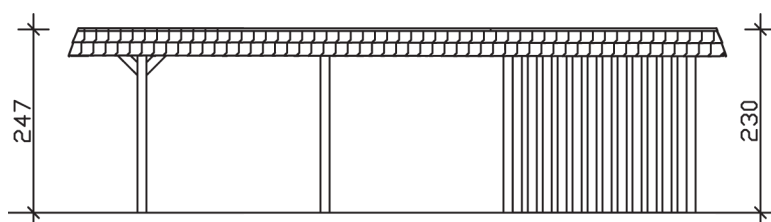

▶ Flachdach-Carport

409 X 870 cm

Carport Wendland schwarze Blende

- ▶ Massive Konstruktion aus hochwertigem Leimholz (BSH-Fichte)
- ▶ Farblich behandelt in weiß
- ▶ Dachschalung mit EPDM-Folie
- ▶ Pfosten 12 x 12 cm

► Datenblatt / Baubeschreibung		Carport Wendland schwarze Blende
Material		Leimholz, Fichte
Farbbehandlung		Lasiert in Weiß
Pfostenstärke		12 x 12 cm
Breite		409 cm
Tiefe		870 cm
Grundfläche		35,58 m ²
Umbauter Raum		84,87 m ³
Breite Sockelmaß		365 cm
Tiefe Sockelmaß		738 cm
Durchfahrtshöhe vorne		210 cm
Durchfahrtshöhe hinten		193 cm
Durchfahrtsbreite		341 cm
Firsthöhe		247 cm
Traufenhöhe		230 cm
Schneelast		1,25 kN/m ²
Dachform		Flachdach
Dachfläche		30,75 m ²
Dachneigung		1,2 °

Dachstärke	20 mm
Wasserablauf	nach hinten
Pfostenabstand Tiefe	230 cm
Pfostenanzahl	11
Oberfläche Holz	247,16 m ²
Im Lieferumfang enthalten	H-Pfostenanker zum Einbetonieren, Montagematerial, Aufbauanleitung
Anzahl Packstücke	3
Gesamt-Gewicht	1610 kg
Verpackung	Paket 1: B 120 cm x L 380 cm x H 85 cm Gewicht 971 kg Paket 2: B 120 cm x L 260 cm x H 70 cm Gewicht 548 kg Paket 3: B 60 cm x L 60 cm x H 50 cm Gewicht 91 kg
Artikelnummer	244409-11-35
EAN-Nummer	4018211025763
Lieferhinweis	Für die Anlieferung muss die Zufahrt für 40 t-LKW möglich sein! Die Anlieferung erfolgt frei Bordsteinkante (Festland Deutschland).
Garantie	5 Jahre gemäß unseren Garantiebedingungen

Carport Wendland schwarze Blende

Ansicht vorne

Ansicht Seite

Grundriss

Carport Wendland schwarze Blende

Schnitte und Ansichten Maßstab 1:100