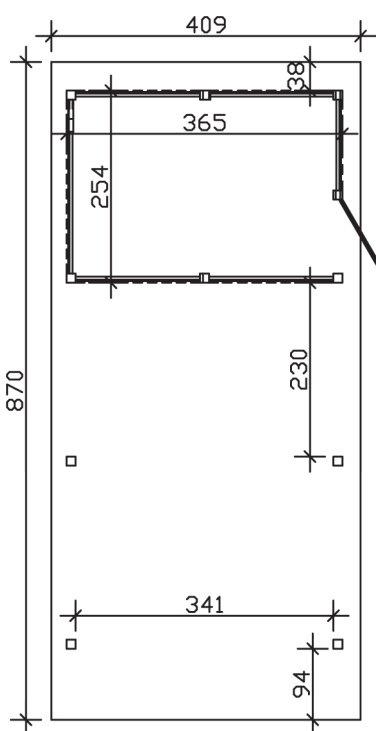

▶ Flachdach-Carport

409 X 870 cm

Carport Wendland schwarze Blende

- ▶ Massive Konstruktion aus hochwertigem Leimholz (BSH-Fichte)
- ▶ Farblich behandelt in weiß
- ▶ Dachschalung mit EPDM-Folie
- ▶ Pfosten 12 x 12 cm

► Datenblatt / Baubeschreibung		Carport Wendland schwarze Blende
Material		Leimholz, Fichte
Farbbehandlung		Lasiert in Weiß
Pfostenstärke		12 x 12 cm
Breite		409 cm
Tiefe		870 cm
Grundfläche		35,58 m ²
Umbauter Raum		84,87 m ³
Breite Sockelmaß		365 cm
Tiefe Sockelmaß		738 cm
Durchfahrtshöhe vorne		210 cm
Durchfahrtshöhe hinten		193 cm
Durchfahrtsbreite		341 cm
Firsthöhe		247 cm
Traufenhöhe		230 cm
Schneelast		1,25 kN/m ²
Dachform		Flachdach
Dachfläche		30,75 m ²
Dachneigung		1,2 °

Dachstärke	20 mm
Wasserablauf	nach hinten
Pfostenabstand Tiefe	230 cm
Pfostenanzahl	11
Oberfläche Holz	247,16 m ²
Im Lieferumfang enthalten	H-Pfostenanker zum Einbetonieren, Montagematerial, Aufbauanleitung
Anzahl Packstücke	3
Gesamt-Gewicht	1610 kg
Verpackung	Paket 1: B 120 cm x L 380 cm x H 85 cm Gewicht 971 kg Paket 2: B 120 cm x L 260 cm x H 70 cm Gewicht 548 kg Paket 3: B 60 cm x L 60 cm x H 50 cm Gewicht 91 kg
Artikelnummer	244409-11-35
EAN-Nummer	4018211025763
Lieferhinweis	Für die Anlieferung muss die Zufahrt für 40 t-LKW möglich sein! Die Anlieferung erfolgt frei Bordsteinkante (Festland Deutschland).
Garantie	5 Jahre gemäß unseren Garantiebedingungen

Carport Wendland schwarze Blende

Ansicht vorne

Ansicht Seite

Grundriss

Carport Wendland schwarze Blende

Schnitte und Ansichten Maßstab 1:100