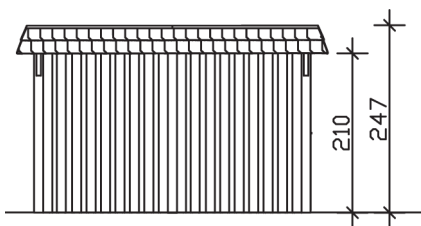

▶ Flachdach-Carport

409 X 870 cm

Carport Wendland schwarze Blende

- ▶ Massive Konstruktion aus hochwertigem Leimholz (BSH-Fichte)
- ▶ Farblich behandelt in weiß
- ▶ Dachschalung mit EPDM-Folie
- ▶ Pfosten 12 x 12 cm

► Datenblatt / Baubeschreibung		Carport Wendland schwarze Blende
Material		Leimholz, Fichte
Farbbehandlung		Lasiert in Weiß
Pfostenstärke		12 x 12 cm
Breite		409 cm
Tiefe		870 cm
Grundfläche		35,58 m ²
Umbauter Raum		84,87 m ³
Breite Sockelmaß		365 cm
Tiefe Sockelmaß		738 cm
Durchfahrtshöhe vorne		210 cm
Durchfahrtshöhe hinten		193 cm
Durchfahrtsbreite		341 cm
Firsthöhe		247 cm
Traufenhöhe		230 cm
Schneelast		1,25 kN/m ²
Dachform		Flachdach
Dachfläche		30,75 m ²
Dachneigung		1,2 °

Dachstärke	20 mm
Wasserablauf	nach hinten
Pfostenabstand Tiefe	230 cm
Pfostenanzahl	11
Oberfläche Holz	247,16 m ²
Im Lieferumfang enthalten	H-Pfostenanker zum Einbetonieren, Montagematerial, Aufbauanleitung
Anzahl Packstücke	3
Gesamt-Gewicht	1610 kg
Verpackung	Paket 1: B 120 cm x L 380 cm x H 85 cm Gewicht 971 kg Paket 2: B 120 cm x L 260 cm x H 70 cm Gewicht 548 kg Paket 3: B 60 cm x L 60 cm x H 50 cm Gewicht 91 kg
Artikelnummer	244409-11-35
EAN-Nummer	4018211025763
Lieferhinweis	Für die Anlieferung muss die Zufahrt für 40 t-LKW möglich sein! Die Anlieferung erfolgt frei Bordsteinkante (Festland Deutschland).
Garantie	5 Jahre gemäß unseren Garantiebedingungen

Carport Wendland schwarze Blende

Ansicht vorne

Ansicht Seite

Grundriss

Carport Wendland schwarze Blende

Schnitte und Ansichten Maßstab 1:100