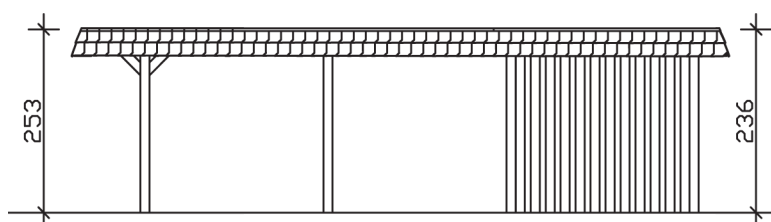

Ansicht Seite