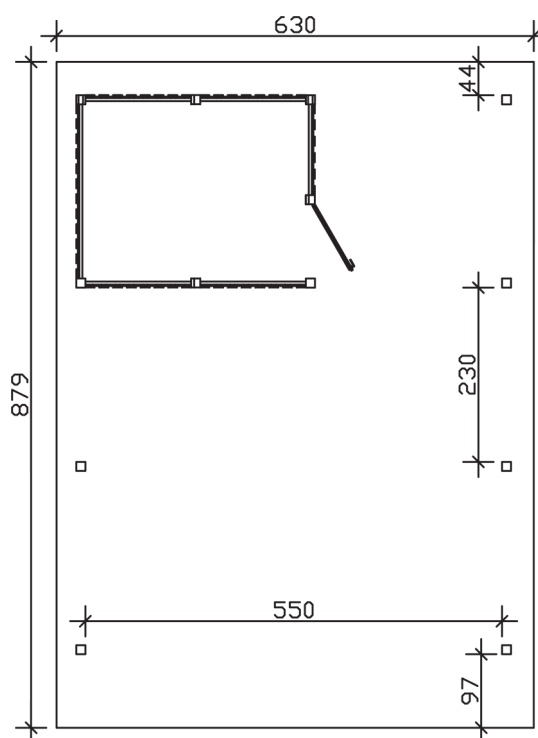

## Carport Wendland schwarze Blende

- ▶ Massive Konstruktion aus hochwertigem Leimholz (BSH-Fichte)
- ▶ Farblich behandelt in weiß
- ▶ Aluminium-Dachplatten
- ▶ Pfosten 12 x 12 cm

► Datenblatt / Baubeschreibung		Carport Wendland schwarze Blende
Material		Leimholz, Fichte
Farbbehandlung		Lasiert in Weiß
Pfostenstärke		12 x 12 cm
Breite		630 cm
Tiefe		879 cm
Grundfläche		55,38 m <sup>2</sup>
Umbauter Raum		135,40 m <sup>3</sup>
Breite Sockelmaß		574 cm
Tiefe Sockelmaß		738 cm
Durchfahrtshöhe vorne		216 cm
Durchfahrtshöhe hinten		199 cm
Durchfahrtsbreite		550 cm
Firsthöhe		253 cm
Traufenhöhe		236 cm
Schneelast		1,25 kN/m <sup>2</sup>
Dachform		Flachdach
Dachfläche		49,64 m <sup>2</sup>
Dachneigung		1,2 °

<b>Dachstärke</b>	0,5 mm
<b>Wasserablauf</b>	nach hinten
<b>Pfostenabstand Tiefe</b>	230 cm
<b>Pfostenanzahl</b>	13
<b>Oberfläche Holz</b>	177,85 m <sup>2</sup>
<b>Im Lieferumfang enthalten</b>	H-Pfostenanker zum Einbetonieren, Montagematerial, Aufbauanleitung
<b>Anzahl Packstücke</b>	2
<b>Gesamt-Gewicht</b>	1763 kg
<b>Verpackung</b>	Paket 1: B 120 cm x L 610 cm x H 70 cm Gewicht 1048 kg Paket 2: B 120 cm x L 260 cm x H 75 cm Gewicht 715 kg
<b>Artikelnummer</b>	244652-11-51
<b>EAN-Nummer</b>	4018211024681
<b>Lieferhinweis</b>	Für die Anlieferung muss die Zufahrt für 40 t-LKW möglich sein! Die Anlieferung erfolgt frei Bordsteinkante (Festland Deutschland).
<b>Garantie</b>	5 Jahre gemäß unseren Garantiebedingungen

## Carport Wendland schwarze Blende

Ansicht vorne

Ansicht Seite

Grundriss

### Carport Wendland schwarze Blende

Schnitte und Ansichten Maßstab 1:100