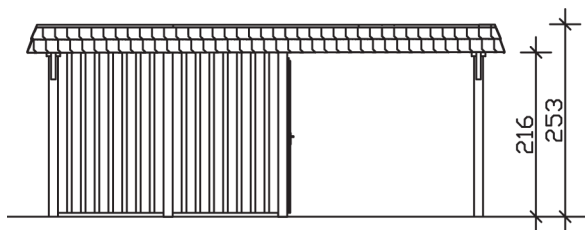

Ansicht vorne