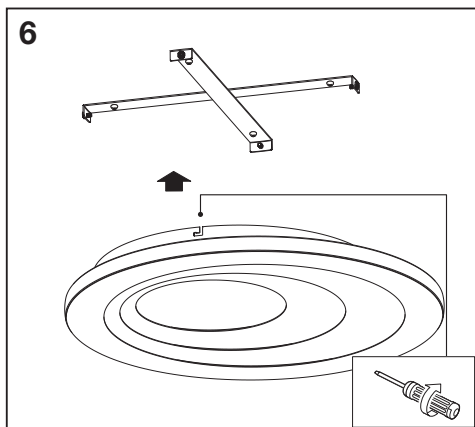

## SMART<sup>+</sup> ORBIS SPIRAL

	EAN	W	lm	K	IP	°C	V~	mA	Hz	PF
SMART WIFI ORBIS SPIRAL RD500 TW WT	4058075486607	40	4300	3000-6500	20	-20...+40	220-240	177	50/60	>0.9

C10449057  
G11099270  
28.07.2020