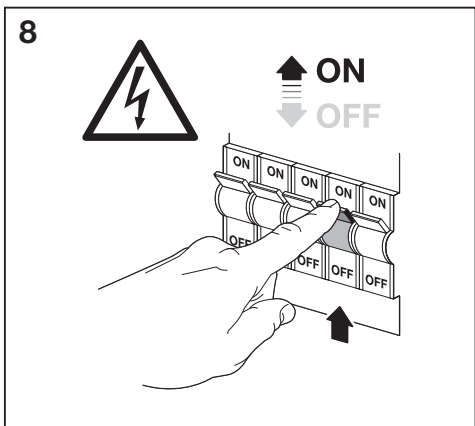

## SMART<sup>+</sup> ORBIS SPIRAL

	EAN	W	lm	K	IP	°C	V~	mA	Hz	PF
SMART WIFI ORBIS SPIRAL RD500 TW WT	4058075486607	40	4300	3000-6500	20	-20...+40	220-240	177	50/60	>0.9

C10449057  
G11099270  
28.07.2020