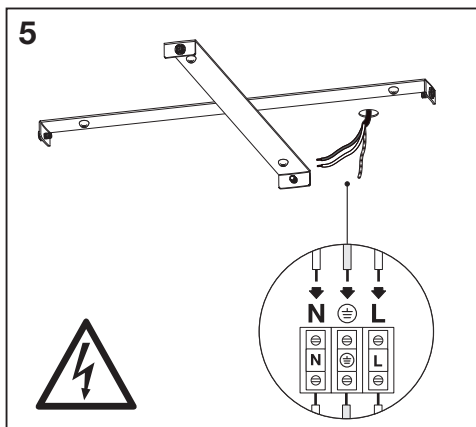

## SMART<sup>+</sup> ORBIS SPIRAL

	EAN	W	lm	K	IP	°C	V~	mA	Hz	PF
SMART WIFI ORBIS SPIRAL RD500 TW WT	4058075486607	40	4300	3000-6500	20	-20...+40	220-240	177	50/60	>0.9

C10449057  
G11099270  
28.07.2020