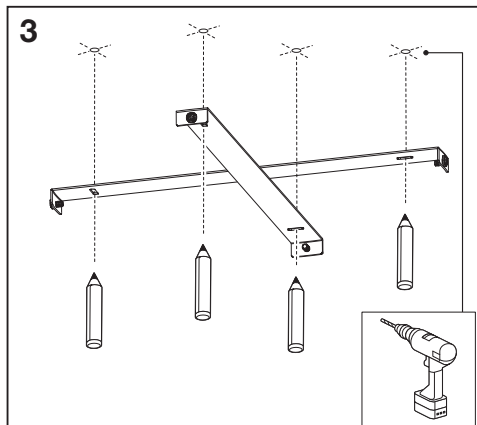

## SMART<sup>+</sup> ORBIS SPIRAL

	EAN	W	lm	K	IP	°C	V~	mA	Hz	PF
SMART WIFI ORBIS SPIRAL RD500 TW WT	4058075486607	40	4300	3000-6500	20	-20...+40	220-240	177	50/60	>0.9

C10449057  
G11099270  
28.07.2020