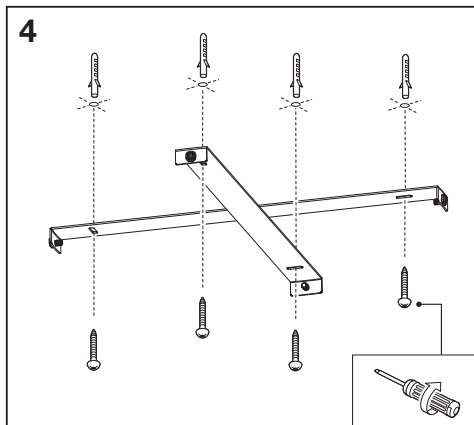

## SMART<sup>+</sup> ORBIS SPIRAL

	EAN	W	lm	K	IP	°C	V~	mA	Hz	PF
SMART WIFI ORBIS SPIRAL RD500 TW WT	4058075486607	40	4300	3000-6500	20	-20...+40	220-240	177	50/60	>0.9

C10449057  
G11099270  
28.07.2020