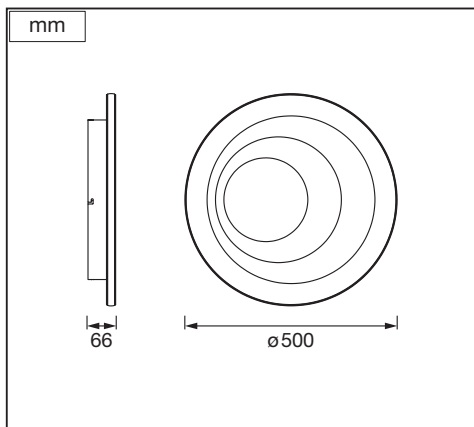

## SMART<sup>+</sup> ORBIS SPIRAL

	EAN	W	lm	K	IP	°C	V~	mA	Hz	PF
SMART WIFI ORBIS SPIRAL RD500 TW WT	4058075486607	40	4300	3000-6500	20	-20...+40	220-240	177	50/60	>0.9

C10449057  
G11099270  
28.07.2020