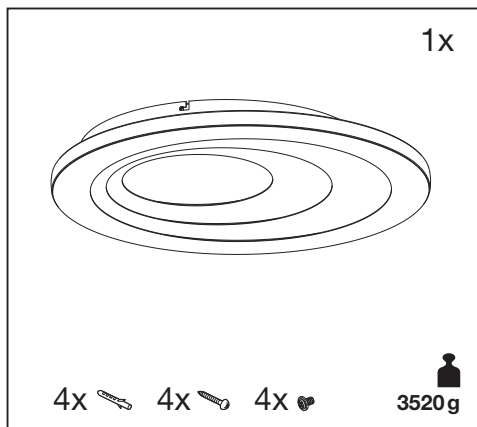

## SMART<sup>+</sup> ORBIS SPIRAL

	EAN	W	lm	K	IP	°C	V~	mA	Hz	PF
SMART WIFI ORBIS SPIRAL RD500 TW WT	4058075486607	40	4300	3000-6500	20	-20...+40	220-240	177	50/60	>0.9

C10449057  
G11099270  
28.07.2020