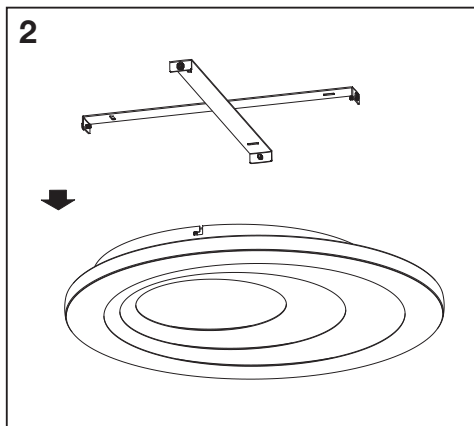

## SMART<sup>+</sup> ORBIS SPIRAL

	EAN	W	lm	K	IP	°C	V~	mA	Hz	PF
SMART WIFI ORBIS SPIRAL RD500 TW WT	4058075486607	40	4300	3000-6500	20	-20...+40	220-240	177	50/60	>0.9

C10449057  
G11099270  
28.07.2020