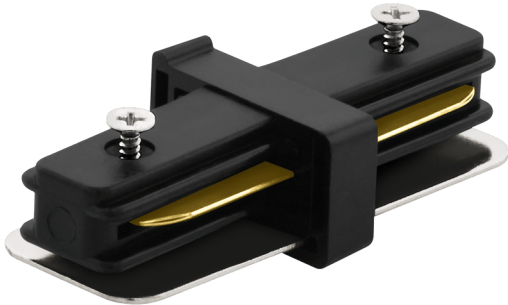

99745 TB CONNECTOR

Allgemeine Informationen

Materialnummer	99745
Type	Zubehör
Produktsegment	Wohnraumleuchte
Thema	sonstige / nicht zuordenbar

Abmessungen

Artikel Höhe (in mm)	23
Artikel Breite (in mm)	35
Artikel Länge (in mm)	81
Nettogewicht (in kg)	0,04 Kilogramm

Material & Farbe

Gehäusematerial	Kunststoff
Gehäusefarbe	schwarz

Funktionalität

Schalterart	ohne Schalter
Batterie	Nein

99745 TB CONNECTOR

Technische Informationen

Schutzart	IP20
Schutzklasse	1
Netzspannung	220-240V,50/60Hz
max. Wattage (1)	-