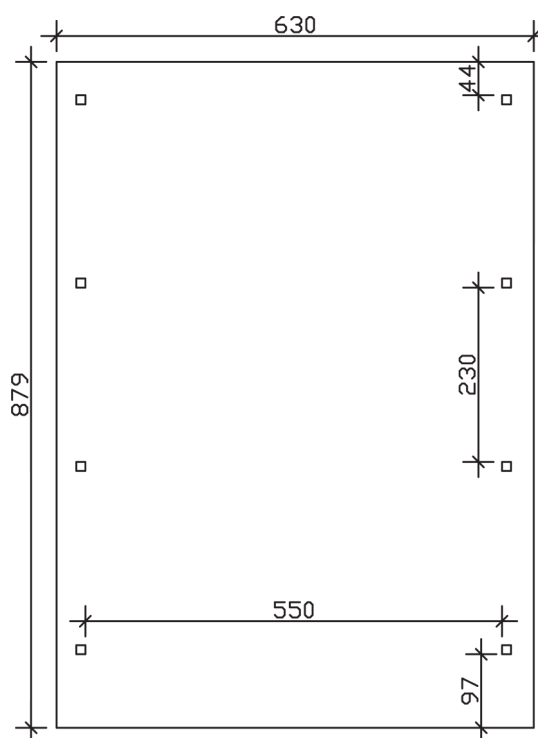

▶ Flachdach-Carport

630 X 879 cm

Carport Wendland rote Blende

- ▶ Massive Konstruktion aus hochwertigem Leimholz (BSH-Fichte)
- ▶ Farblich behandelt in nussbaum
- ▶ Aluminium-Dachplatten
- ▶ Pfosten 12 x 12 cm

► Datenblatt / Baubeschreibung		Carport Wendland rote Blende
Material	Leimholz, Fichte	
Farbbehandlung	Lasiert in Nussbaum	
Pfostenstärke	12 x 12 cm	
Breite	630 cm	
Tiefe	879 cm	
Grundfläche	55,38 m ²	
Umbauter Raum	135,40 m ³	
Breite Sockelmaß	574 cm	
Tiefe Sockelmaß	738 cm	
Durchfahrtshöhe vorne	216 cm	
Durchfahrtshöhe hinten	199 cm	
Durchfahrtsbreite	550 cm	
Firsthöhe	253 cm	
Traufenhöhe	236 cm	
Schneelast	1,25 kN/m ²	
Dachform	Flachdach	
Dachfläche	49,64 m ²	
Dachneigung	1,2 °	

Dachstärke	0,5 mm
Wasserablauf	nach hinten
Pfostenabstand Tiefe	230 cm
Pfostenanzahl	8
Oberfläche Holz	95,71 m ²
Im Lieferumfang enthalten	H-Pfostenanker zum Einbetonieren, Montagematerial, Aufbauanleitung
Anzahl Packstücke	1
Gesamt-Gewicht	1292 kg
Verpackung	Paket 1: B 120 cm x L 610 cm x H 75 cm Gewicht 1292 kg
Artikelnummer	244614-03-51
EAN-Nummer	4018211024551
Lieferhinweis	Für die Anlieferung muss die Zufahrt für 40 t-LKW möglich sein! Die Anlieferung erfolgt frei Bordsteinkante (Festland Deutschland).
Garantie	5 Jahre gemäß unseren Garantiebedingungen

Carport Wendland rote Blende

Ansicht vorne

Ansicht Seite

Grundriss

Carport Wendland rote Blende

Schnitte und Ansichten Maßstab 1:100