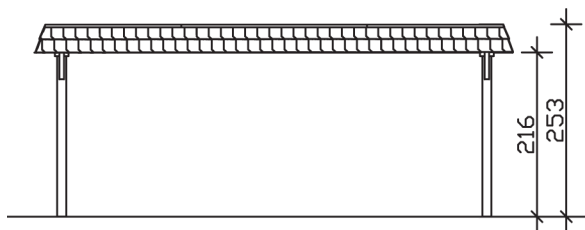

▶ Flachdach-Carport

630 X 879 cm

Carport Wendland rote Blende

- ▶ Massive Konstruktion aus hochwertigem Leimholz (BSH-Fichte)
- ▶ Farblich behandelt in nussbaum
- ▶ Aluminium-Dachplatten
- ▶ Pfosten 12 x 12 cm

► Datenblatt / Baubeschreibung		Carport Wendland rote Blende
Material	Leimholz, Fichte	
Farbbehandlung	Lasiert in Nussbaum	
Pfostenstärke	12 x 12 cm	
Breite	630 cm	
Tiefe	879 cm	
Grundfläche	55,38 m ²	
Umbauter Raum	135,40 m ³	
Breite Sockelmaß	574 cm	
Tiefe Sockelmaß	738 cm	
Durchfahrtshöhe vorne	216 cm	
Durchfahrtshöhe hinten	199 cm	
Durchfahrtsbreite	550 cm	
Firsthöhe	253 cm	
Traufenhöhe	236 cm	
Schneelast	1,25 kN/m ²	
Dachform	Flachdach	
Dachfläche	49,64 m ²	
Dachneigung	1,2 °	

Dachstärke	0,5 mm
Wasserablauf	nach hinten
Pfostenabstand Tiefe	230 cm
Pfostenanzahl	8
Oberfläche Holz	95,71 m ²
Im Lieferumfang enthalten	H-Pfostenanker zum Einbetonieren, Montagematerial, Aufbauanleitung
Anzahl Packstücke	1
Gesamt-Gewicht	1292 kg
Verpackung	Paket 1: B 120 cm x L 610 cm x H 75 cm Gewicht 1292 kg
Artikelnummer	244614-03-51
EAN-Nummer	4018211024551
Lieferhinweis	Für die Anlieferung muss die Zufahrt für 40 t-LKW möglich sein! Die Anlieferung erfolgt frei Bordsteinkante (Festland Deutschland).
Garantie	5 Jahre gemäß unseren Garantiebedingungen

Carport Wendland rote Blende

Ansicht vorne

Ansicht Seite

Grundriss

Carport Wendland rote Blende

Schnitte und Ansichten Maßstab 1:100