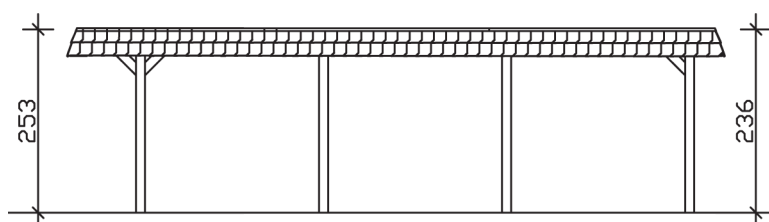

▶ Flachdach-Carport

630 X 879 cm

Carport Wendland rote Blende

- ▶ Massive Konstruktion aus hochwertigem Leimholz (BSH-Fichte)
- ▶ Farblich behandelt in nussbaum
- ▶ Aluminium-Dachplatten
- ▶ Pfosten 12 x 12 cm

► Datenblatt / Baubeschreibung		Carport Wendland rote Blende
Material	Leimholz, Fichte	
Farbbehandlung	Lasiert in Nussbaum	
Pfostenstärke	12 x 12 cm	
Breite	630 cm	
Tiefe	879 cm	
Grundfläche	55,38 m ²	
Umbauter Raum	135,40 m ³	
Breite Sockelmaß	574 cm	
Tiefe Sockelmaß	738 cm	
Durchfahrtshöhe vorne	216 cm	
Durchfahrtshöhe hinten	199 cm	
Durchfahrtsbreite	550 cm	
Firsthöhe	253 cm	
Traufenhöhe	236 cm	
Schneelast	1,25 kN/m ²	
Dachform	Flachdach	
Dachfläche	49,64 m ²	
Dachneigung	1,2 °	

Dachstärke	0,5 mm
Wasserablauf	nach hinten
Pfostenabstand Tiefe	230 cm
Pfostenanzahl	8
Oberfläche Holz	95,71 m ²
Im Lieferumfang enthalten	H-Pfostenanker zum Einbetonieren, Montagematerial, Aufbauanleitung
Anzahl Packstücke	1
Gesamt-Gewicht	1292 kg
Verpackung	Paket 1: B 120 cm x L 610 cm x H 75 cm Gewicht 1292 kg
Artikelnummer	244614-03-51
EAN-Nummer	4018211024551
Lieferhinweis	Für die Anlieferung muss die Zufahrt für 40 t-LKW möglich sein! Die Anlieferung erfolgt frei Bordsteinkante (Festland Deutschland).
Garantie	5 Jahre gemäß unseren Garantiebedingungen

Carport Wendland rote Blende

Ansicht vorne

Ansicht Seite

Grundriss

Carport Wendland rote Blende

Schnitte und Ansichten Maßstab 1:100