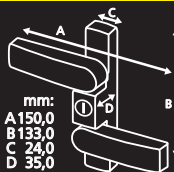

Fenstersicherung mit Doppelriegel
Window protection with double bolt
Système de verrouillage à double verrou pour fenêtre

Art.-Nr. WinSafe WS 22 BR SB

www.burg.biz

(de) Fenstersicherung mit Doppelriegel

- Formschöne Optik und angenehme Haptik
- VdS-anerkannt für Fenster aus Holz oder Aluminium
- Mit 2 stabilen Schwenkriegeln
- Mögliche Montagepositionen: Unter-, Ober- und Griffseite
- Leichte Selbstmontage
- Gleichschließend
- Hoher Schließkomfort
- Montage-Anleitung liegt bei