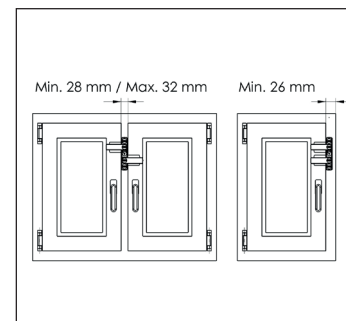

(nl) Raambeveiliging met dubbele grendel

- Stijlvolle look en aangename haptiek
- VdS-goedgekeurd beveiliging voor tweevleugelige ramen (hout + aluminium)
- Stabiele draaibare grendels
- Mogelijke montageposities: onderkant, bovenkant of kant van de handvat
- Eenvoudige montage
- Gelijksluitend
- Hoog sluit comfort
- Handleiding voor de installatie bijgevoegd

(it) Protezione per finestra con due stanghette

(es) Seguro para ventanas con pestillo doble

(pt) Tranca para janela com barra dupla

(sv) Fönsterlås med dubbel säkring

(no) Vindussikring med dobbel sperre

(da) Vinduessikring med dobbelt rigel

(fi) Ikkunan varmistin kahdella salvalla

(el) Ασφάλεια παραθύρων με διπλό κλειδίωμα

(tr) Çift sürgülü pencere emniyeti

(ro) Protecția ferestrei cu siguranță dublă

(pl) Blokada okna z rygłem podwójnym

(cs) Ochrana okna s dvojitou pojistkou

(hu) Ablakvédelem kettős retesszel

(sl) Okenska zaščita z dvojnimi zatičema

(hr) Zaštita prozora s dvojnim zasunom

(ru) Защита для окон с двойным ригелем

(bg) Защита на прозорец с двойна ключалка

(et) Aknakaitse topelttõkkega

(sk) Ochrana okna s dvojitou poistkou

WinSafe WS 22 BR SB

BURG-WÄCHTER KG
Altenhofer Weg 15
58300 Wetter
Germany

Made in Germany 0116