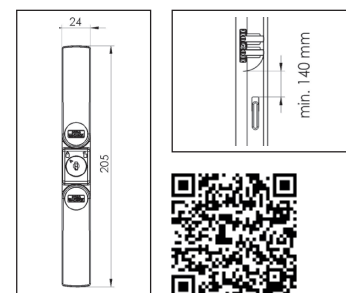

(nl) Raambeveiliging met dubbele grendel

- Stijlvolle look en aangename haptiek
- VdS-goedgekeurd beveiliging voor tweevleugelige ramen (hout + aluminium)
- Stabiele draaibare grendels
- Mogelijke montageposities: onderkant, bovenkant of kant van de handvat
- Eenvoudige montage
- Gelijksluitend
- Hoog sluit comfort
- Handleiding voor de installatie bijgevoegd

(it) Protezione per finestra con due stanghette

(es) Seguro para ventanas con pestillo doble

(pt) Tranca para janela com barra dupla

(sv) Fönsterlås med dubbel säkring

(no) Vindussikring med dobbel sperre

(da) Vinduessikring med dobbelt rigel

(fi) Ikkunan varmistin kahdella salvalla

(el) Ασφάλεια παραθύρων με διπλό κλειδίωμα

(tr) Çift sürgülü pencere emniyeti

(ro) Protecția ferestrei cu siguranță dublă

(pl) Blokada okna z rygłem podwójnym

(cs) Ochrana okna s dvojitou pojistkou

(hu) Ablakvédelem kettős retesszel

(sl) Okenska zaščita z dvojnimi zatičema

(hr) Zaštita prozora s dvojnim zasunom

(ru) Защита для окон с двойным ригелем

(bg) Защита на прозорец с двойна ключалка

(et) Aknakaitse topelttõkkega

(sk) Ochrana okna s dvojitou poistkou

WinSafe WS 22 BR SB

BURG-WÄCHTER KG
Altenhofer Weg 15
58300 Wetter
Germany

Made in Germany 0116