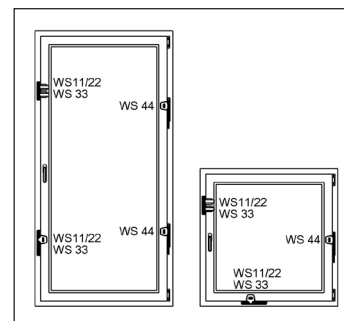

(nl) Raambeveiliging met dubbele grendel

- Stijlvolle look en aangename haptiek
- VdS-goedgekeurd beveiliging voor tweevleugelige ramen (hout + aluminium)
- Stabiele draaibare grendels
- Mogelijke montageposities: onderkant, bovenkant of kant van de handvat
- Eenvoudige montage
- Gelijksluitend
- Hoog sluit comfort
- Handleiding voor de installatie bijgevoegd

(it) Protezione per finestra con due stanghette

(es) Seguro para ventanas con pestillo doble

(pt) Tranca para janela com barra dupla

(sv) Fönsterlås med dubbel säkring

(no) Vindussikring med dobbel sperre

(da) Vinduessikring med dobbelt rigel

(fi) Ikkunan varmistin kahdella salvalla

(el) Ασφάλεια παραθύρων με διπλό κλειδίωμα

(tr) Çift sürgülü pencere emniyeti

(ro) Protecția ferestrei cu siguranță dublă

(pl) Blokada okna z rygłem podwójnym

(cs) Ochrana okna s dvojitou pojistkou

(hu) Ablakvédelem kettős retesszel

(sl) Okenska zaščita z dvojnimi zatičema

(hr) Zaštita prozora s dvojnim zasunom

(ru) Защита для окон с двойным ригелем

(bg) Защита на прозорец с двойна ключалка

(et) Aknakaitse topelttõkkega

(sk) Ochrana okna s dvojitou poistkou

WinSafe WS 22 BR SB

BURG-WÄCHTER KG
Altenhofer Weg 15
58300 Wetter
Germany

Made in Germany 0116