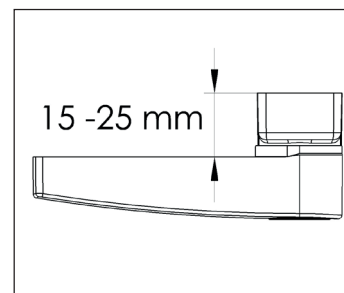

(nl) Raambeveiliging met dubbele grendel

- Stijlvolle look en aangename haptiek
- VdS-goedgekeurd beveiliging voor tweevleugelige ramen (hout + aluminium)
- Stabiele draaibare grendels
- Mogelijke montageposities: onderkant, bovenkant of kant van de handvat
- Eenvoudige montage
- Gelijksluitend
- Hoog sluit comfort
- Handleiding voor de installatie bijgevoegd

(it) Protezione per finestra con due stanghette

(es) Seguro para ventanas con pestillo doble

(pt) Tranca para janela com barra dupla

(sv) Fönsterlås med dubbel säkring

(no) Vindussikring med dobbel sperre

(da) Vinduessikring med dobbelt rigel

(fi) Ikkunan varmistin kahdella salvalla

(el) Ασφάλεια παραθύρων με διπλό κλειδίωμα

(tr) Çift sürgülü pencere emniyeti

(ro) Protecția ferestrei cu siguranță dublă

(pl) Blokada okna z rygłem podwójnym

(cs) Ochrana okna s dvojitou pojistkou

(hu) Ablakvédelem kettős retesszel

(sl) Okenska zaščita z dvojnimi zatičema

(hr) Zaštita prozora s dvojnim zasunom

(ru) Защита для окон с двойным ригелем

(bg) Защита на прозорец с двойна ключалка

(et) Aknakaitse topelttõkkega

(sk) Ochrana okna s dvojitou poistkou

WinSafe WS 22 BR SB

BURG-WÄCHTER KG
Altenhofer Weg 15
58300 Wetter
Germany

Made in Germany 0116