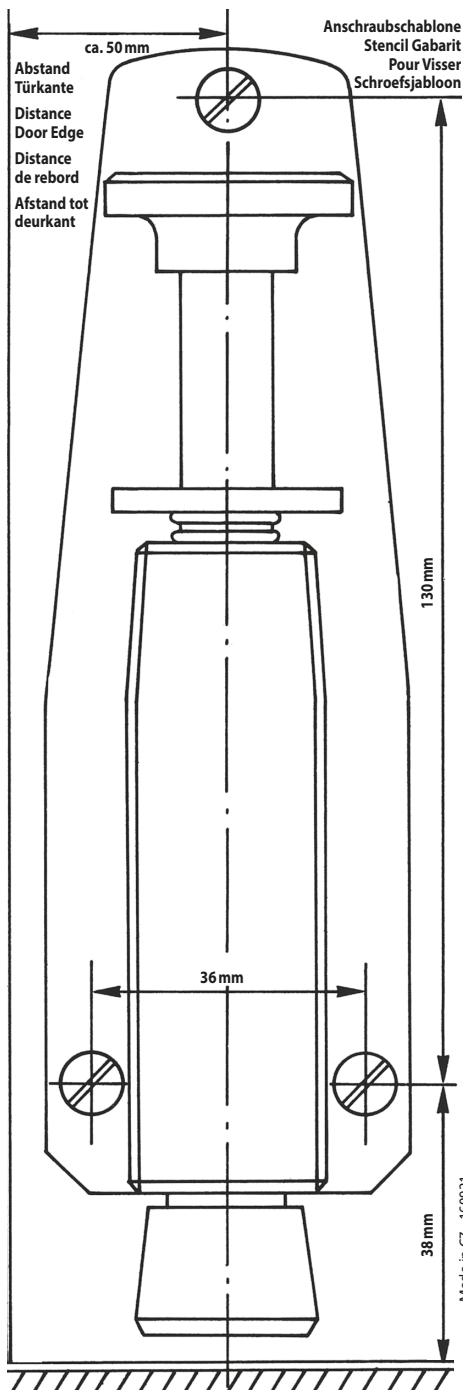

de Türfeststeller

- Stabil
- Hub 30 mm
- Mit Schrauben

en Door stop

- Solid
- Stroke 30 mm
- With screws

BURG-WÄCHTER UK LTD, Eurocam
Technology Park, Chase Way, Bradford,
West Yorkshire, England BD5 8 HW

fr Arrêt de porte

- Robuste
- Course 30 mm
- Avec vis

BURG WÄCHTER FRANCE SASu,
Route de Pantegnies, Ancien Site EDF,
59138 Pont Sur Sambre, France

nl Deurvastzetter

- Stabiel
- Slag 30 mm
- Met schroeven

it Fermoporta

cs Dveřní stavěče

sk Dverová zarážka

hu Ajtóütköző

ro Dispozitiv de fixare a ușilor

SC SECURO TECH SRL, Județul Arad,
com. Frumuseeni Nr. 727, CP: 317122

pt Retentor de portas

dk Låseanordning til dør

fi Ovenkiinnitin

no Dørholder

sv Dörrhållare

pl Blokady drzwiowe

sl Nastavljivi ustavljalci vrat

es Retenedor de puertas

bg Фиксатор за врата

hr Blokada vrata

ru Дверные фиксаторы

el Стоπ πόρτας

et Uksefiksaator

lv Durvju fiksators

tr Kapı stoperi

it Durq fiksuoqlis

BURG-WÄCHTER KG

Altenhofer Weg 15
58300 Wetter, Germany

TF 2 SB

4 003482 145210

www.burg.biz