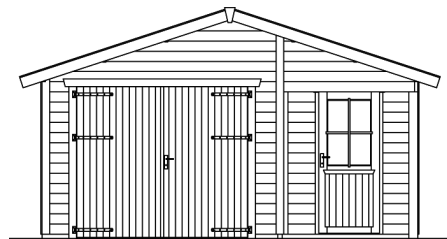

Holzgarage

HOLZGARAGE VARBERG 2, 500 X 525 CM, NATUR

Datenblatt / Baubeschreibung

Material	Nordische Fichte
Farbe	Natur
Farbbehandlung	Unbehandelt
Größe	500 x 525 cm
Aufstellbreite (Sockelmaß)	500 cm
Aufstelltiefe (Sockelmaß)	525 cm
Außenbreite inkl. Dachüberstand	540 cm
Außentiefe inkl. Dachüberstand	585 cm
Firsthöhe	305 cm
Seitenwandhöhe	222 cm
Wandart	Blockbohlen
Wandstärke	45 mm
Eckverbindung	Trend, stumpf gestoßen
Windverband	Eckpfosten mit Verschraubung
Anzahl Räume	1
Dachform	Satteldach

Dachaufbau	19 mm Profilschalung mit Nut und Feder
Material Dacheindeckung	Eine Lage Dachpappe zur Ersteindeckung
Farbe Dach	Schwarz
Dachstärke	19 mm
Dachfläche	33 m²
Dachblende	Holzblende
Dachneigung	zur Seite
Gefälle	18 °
Dachüberstand vorne	30 cm
Dachüberstand hinten	30 cm
Dachüberstand links	20 cm
Dachüberstand rechts	20 cm
Schindelbedarf á 2m ²	19 Paket(e)
Grundlager	Kantholz, imprägniert
Maße Grundlager	60 x 60 mm
Grundfläche	26.25 m²
Umbauter Raum	69.17 m³
Durchfahrtsbreite	226 cm
Durchfahrtshöhe vorne	198 cm
Schneelast (sk)	0.85 kN/m²
Windstaudruck q	0.65 kN/m²
Türen	1x Einzeltür, halbverglast, 78,5 x 186,5 cm, Profilzylinderschloss mit 3 Schlüsseln 1x Doppeltür, geschlossen, 226 x 198 cm, Profilzylinderschloss mit 3 Schlüsseln
Türanschlag	Anschlag rechts
Anzahl Packstücke	1
Verpackungsmaß	Breite: 590 cm, Höhe: 85 cm, Tiefe: 120 cm, 1840 kg
Verpackungsgewicht gesamt	1840 kg
nicht im Lieferumfang enthalten	Beton, Bodenverankerung
Garantie	5 Jahre gemäß unseren Garantiebedingungen
Lieferhinweis	Für die Anlieferung muss die Zufahrt für 40 t-LKW möglich sein! Die Anlieferung erfolgt frei Bordsteinkante (Festland Deutschland).
Artikelnummer	247141

EAN-Nummer

4018211247141

GARAGE VARBERG 2, 45MM
500 x 525 cm

Grundriss

Schnitt

GARAGE VARBERG 2, 45MM
500 x 525 cm
Schnitte und Ansichten Maßstab 1:100

Ansicht Vorne

Ansicht Links