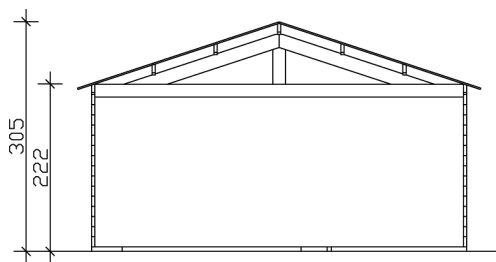

Holzgarage

HOLZGARAGE VARBERG 2, 500 X 525 CM, NATUR

Datenblatt / Baubeschreibung

Material	Nordische Fichte
Farbe	Natur
Farbbehandlung	Unbehandelt
Größe	500 x 525 cm
Aufstellbreite (Sockelmaß)	500 cm
Aufstelltiefe (Sockelmaß)	525 cm
Außenbreite inkl. Dachüberstand	540 cm
Außentiefe inkl. Dachüberstand	585 cm
Firsthöhe	305 cm
Seitenwandhöhe	222 cm
Wandart	Blockbohlen
Wandstärke	45 mm
Eckverbindung	Trend, stumpf gestoßen
Windverband	Eckpfosten mit Verschraubung
Anzahl Räume	1
Dachform	Satteldach

Dachaufbau	19 mm Profilschalung mit Nut und Feder
Material Dacheindeckung	Eine Lage Dachpappe zur Ersteindeckung
Farbe Dach	Schwarz
Dachstärke	19 mm
Dachfläche	33 m²
Dachblende	Holzblende
Dachneigung	zur Seite
Gefälle	18 °
Dachüberstand vorne	30 cm
Dachüberstand hinten	30 cm
Dachüberstand links	20 cm
Dachüberstand rechts	20 cm
Schindelbedarf á 2m ²	19 Paket(e)
Grundlager	Kantholz, imprägniert
Maße Grundlager	60 x 60 mm
Grundfläche	26.25 m²
Umbauter Raum	69.17 m³
Durchfahrtsbreite	226 cm
Durchfahrtshöhe vorne	198 cm
Schneelast (sk)	0.85 kN/m²
Windstaudruck q	0.65 kN/m²
Türen	1x Einzeltür, halbverglast, 78,5 x 186,5 cm, Profilzylinderschloss mit 3 Schlüsseln 1x Doppeltür, geschlossen, 226 x 198 cm, Profilzylinderschloss mit 3 Schlüsseln
Türanschlag	Anschlag rechts
Anzahl Packstücke	1
Verpackungsmaß	Breite: 590 cm, Höhe: 85 cm, Tiefe: 120 cm, 1840 kg
Verpackungsgewicht gesamt	1840 kg
nicht im Lieferumfang enthalten	Beton, Bodenverankerung
Garantie	5 Jahre gemäß unseren Garantiebedingungen
Lieferhinweis	Für die Anlieferung muss die Zufahrt für 40 t-LKW möglich sein! Die Anlieferung erfolgt frei Bordsteinkante (Festland Deutschland).
Artikelnummer	247141

EAN-Nummer

4018211247141

GARAGE VARBERG 2, 45MM
500 x 525 cm

Grundriss

Schnitt

GARAGE VARBERG 2, 45MM
500 x 525 cm
Schnitte und Ansichten Maßstab 1:100

Ansicht Vorne

Ansicht Links