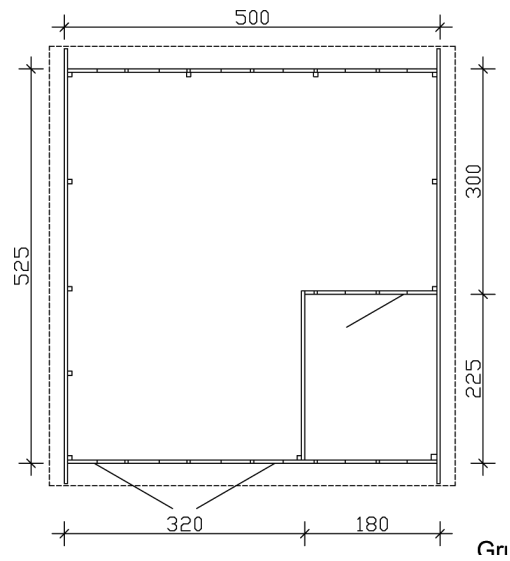

Grundriss

Schnitt

GARAGE VARBERG 2, 45MM
500 x 525 cm
Schnitte und Ansichten Maßstab 1:100