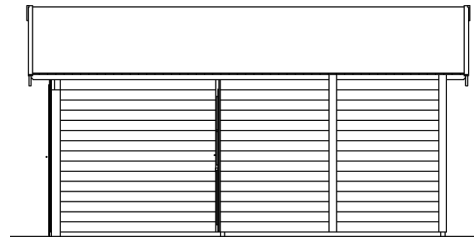

Dachaufbau	19 mm Profilschalung mit Nut und Feder
Material Dacheindeckung	Eine Lage Dachpappe zur Ersteindeckung
Farbe Dach	Schwarz
Dachstärke	19 mm
Dachfläche	33 m²
Dachblende	Holzblende
Dachneigung	zur Seite
Gefälle	18 °
Dachüberstand vorne	30 cm
Dachüberstand hinten	30 cm
Dachüberstand links	20 cm
Dachüberstand rechts	20 cm
Schindelbedarf á 2m ²	19 Paket(e)
Grundlager	Kantholz, imprägniert
Maße Grundlager	60 x 60 mm
Grundfläche	26.25 m²
Umbauter Raum	69.17 m³
Durchfahrtsbreite	226 cm
Durchfahrtshöhe vorne	198 cm
Schneelast (sk)	0.85 kN/m²
Windstaudruck q	0.65 kN/m²
Türen	1x Einzeltür, halbverglast, 78,5 x 186,5 cm, Profilzylinderschloss mit 3 Schlüsseln 1x Doppeltür, geschlossen, 226 x 198 cm, Profilzylinderschloss mit 3 Schlüsseln
Türanschlag	Anschlag rechts
Anzahl Packstücke	1
Verpackungsmaß	Breite: 590 cm, Höhe: 85 cm, Tiefe: 120 cm, 1840 kg
Verpackungsgewicht gesamt	1840 kg
nicht im Lieferumfang enthalten	Beton, Bodenverankerung
Garantie	5 Jahre gemäß unseren Garantiebedingungen
Lieferhinweis	Für die Anlieferung muss die Zufahrt für 40 t-LKW möglich sein! Die Anlieferung erfolgt frei Bordsteinkante (Festland Deutschland).
Artikelnummer	247141

EAN-Nummer

4018211247141

GARAGE VARBERG 2, 45MM
500 x 525 cm

Grundriss

Schnitt

GARAGE VARBERG 2, 45MM
500 x 525 cm
Schnitte und Ansichten Maßstab 1:100

Ansicht Vorne

Ansicht Links

GARAGE VARBERG 2, 45MM
500 x 525 cm
Schnitte und Ansichten Maßstab 1:100

Ansicht Rechts

Ansicht Hinten

GARAGE VARBERG 2, 45MM
500 x 525 cm
Schnitte und Ansichten Maßstab 1:100