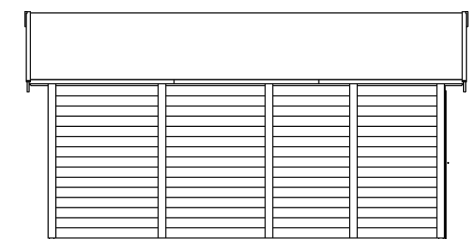

Dachaufbau	19 mm Profilschalung mit Nut und Feder
Material Dacheindeckung	Eine Lage Dachpappe zur Ersteindeckung
Farbe Dach	Schwarz
Dachstärke	19 mm
Dachfläche	33 m²
Dachblende	Holzblende
Dachneigung	zur Seite
Gefälle	18 °
Dachüberstand vorne	30 cm
Dachüberstand hinten	30 cm
Dachüberstand links	20 cm
Dachüberstand rechts	20 cm
Schindelbedarf á 2m ²	19 Paket(e)
Grundlager	Kantholz, imprägniert
Maße Grundlager	60 x 60 mm
Grundfläche	26.25 m²
Umbauter Raum	69.17 m³
Durchfahrtsbreite	226 cm
Durchfahrtshöhe vorne	198 cm
Schneelast (sk)	0.85 kN/m²
Windstaudruck q	0.65 kN/m²
Türen	1x Einzeltür, halbverglast, 78,5 x 186,5 cm, Profilzylinderschloss mit 3 Schlüsseln 1x Doppeltür, geschlossen, 226 x 198 cm, Profilzylinderschloss mit 3 Schlüsseln
Türanschlag	Anschlag rechts
Anzahl Packstücke	1
Verpackungsmaß	Breite: 590 cm, Höhe: 85 cm, Tiefe: 120 cm, 1840 kg
Verpackungsgewicht gesamt	1840 kg
nicht im Lieferumfang enthalten	Beton, Bodenverankerung
Garantie	5 Jahre gemäß unseren Garantiebedingungen
Lieferhinweis	Für die Anlieferung muss die Zufahrt für 40 t-LKW möglich sein! Die Anlieferung erfolgt frei Bordsteinkante (Festland Deutschland).
Artikelnummer	247141

EAN-Nummer

4018211247141

GARAGE VARBERG 2, 45MM
500 x 525 cm

Grundriss

Schnitt

GARAGE VARBERG 2, 45MM
500 x 525 cm
Schnitte und Ansichten Maßstab 1:100

Ansicht Vorne

Ansicht Links

GARAGE VARBERG 2, 45MM
500 x 525 cm
Schnitte und Ansichten Maßstab 1:100

Ansicht Rechts

Ansicht Hinten

GARAGE VARBERG 2, 45MM
500 x 525 cm
Schnitte und Ansichten Maßstab 1:100