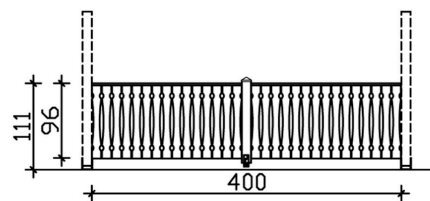

BRÜSTUNG BALKONSCHALUNG

Brüstung aus Balkonschalung

BRÜSTUNG BALKONSCHALUNG
400 x 96 cm

Gestaltungsbeispiel

- Farbton Eiche Hell
- inklusive Befestigungsmaterial

Zubehör

BRÜSTUNG BALKONSCHALUNG 400 X 96 CM, FICHTE, EICHE HELL

Datenblatt / Baubeschreibung

Material	Nordische Fichte
Farbe	Eiche hell
Farbbehandlung	Lasiert
Größe	400 x 96 cm
Breite	400 cm
Tiefe	8 cm
Höhe	96 cm
Wandstärke	19 mm
Pfostenstärke	12 x 12 cm
Pfostenlänge	108 cm
Pfostenanzahl	1
Anzahl Packstücke	1
Verpackungsmaß	Breite: 200 cm, Höhe: 30 cm, Tiefe: 120 cm, 66 kg
Verpackungsgewicht gesamt	66 kg
Garantie	5 Jahre gemäß unseren Garantiebedingungen
Lieferhinweis	Für die Anlieferung muss die Zufahrt für 40 t-LKW möglich sein! Die Anlieferung erfolgt frei Bordsteinkante (Festland Deutschland).