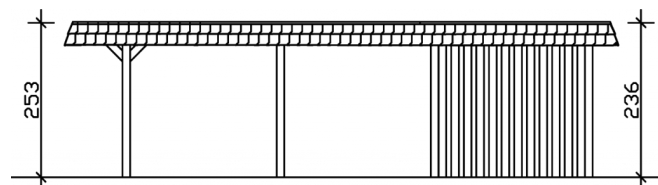

Carport

CARPORT WENDLAND MIT ABSTELLRAUM 630 X 879 CM MIT EPDM-DACH, SCHWARZE BLENDE, EICHE HELL

Datenblatt / Baubeschreibung

Material	Leimholz, Fichte
Farbe	Eiche hell
Farbbehandlung	Lasiert
Größe	630 x 879 cm
Aufstellbreite (Sockelmaß)	574 cm
Aufstelltiefe (Sockelmaß)	738 cm
Außenbreite inkl. Dachüberstand	630 cm
Außentiefe inkl. Dachüberstand	879 cm
Firsthöhe	253 cm
Traufenhöhe	236 cm
Gesamthöhe vorne	253 cm
Gesamthöhe hinten	236 cm
Dachform	Flachdach
Material Dacheindeckung	Dachschalung mit EPDM-Folie
Farbe Dach	Schwarz
Dachstärke	20 mm

Dachfläche	49.64 m²
Dachblende	Walmdachblende in Schieferoptik
Dachneigung	nach hinten
Gefälle	1.2 °
Dachüberstand vorne	97 cm
Dachüberstand hinten	44 cm
Dachüberstand links	28 cm
Dachüberstand rechts	28 cm
Grundfläche	55.38 m²
Umbauter Raum	135.4 m³
Durchfahrtsbreite	550 cm
Durchfahrtshöhe vorne	216 cm
Durchfahrtshöhe hinten	199 cm
Pfostenstärke	12 x 12 cm
Pfostenlänge	220 cm
Pfostenabstand Breite	550 cm
Pfostenabstand Tiefe	230 cm
Pfostenanzahl	13
Verankerung	H-Pfostenanker zum Einbetonieren
Schneelast (sk)	1.25 kN/m²
Windstaudruck q	0.95 kN/m²
Montageart	Freistehend
Türen	1x Einzeltür, geschlossen, 86,5 x 192 cm, Profilzylinderschloss mit 3 Schlüsseln
Türanschlag	Anschlag rechts
Anzahl Packstücke	3
Verpackungsmaß	Breite: 610 cm, Höhe: 80 cm, Tiefe: 120 cm, 1546 kg Breite: 260 cm, Höhe: 75 cm, Tiefe: 120 cm, 570 kg Breite: 60 cm, Höhe: 60 cm, Tiefe: 60 cm, 115 kg
Verpackungsgewicht gesamt	2231 kg
nicht im Lieferumfang enthalten	Beton
Garantie	5 Jahre gemäß unseren Garantiebedingungen
Lieferhinweis	Für die Anlieferung muss die Zufahrt für 40 t-LKW möglich sein! Die Anlieferung erfolgt frei Bordsteinkante (Festland Deutschland).

Artikelnummer 244652-01-35

EAN-Nummer 4018211026272

CARPORT WENDLAND SCHWARZE BLENDE

630 x 879 cm

Grundriss

Schnitt

CARPORT WENDLAND SCHWARZE BLENDE

630 x 879 cm
Schnitte und Ansichten Maßstab 1:100