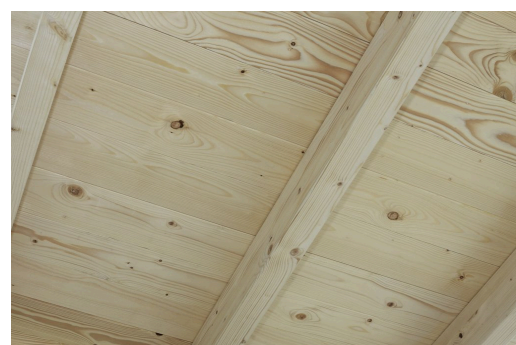

CARPORT WENDLAND SCHWARZE BLENDE

Flachdach-Carport

CARPORT WENDLAND SCHWARZE
BLENDE
630 x 879 cm

Gestaltungsbeispiel

- Massive Konstruktion aus hochwertigem Leimholz (BSH-Fichte)
- Farblich behandelt in eiche hell
- Dachschalung mit EPDM-Folie
- Pfosten 12x12cm

Carport

CARPORT WENDLAND MIT ABSTELLRAUM 630 X 879 CM MIT EPDM-DACH, SCHWARZE BLENDE, EICHE HELL

Datenblatt / Baubeschreibung

Material	Leimholz, Fichte
Farbe	Eiche hell
Farbbehandlung	Lasiert
Größe	630 x 879 cm
Aufstellbreite (Sockelmaß)	574 cm
Aufstelltiefe (Sockelmaß)	738 cm
Außenbreite inkl. Dachüberstand	630 cm
Außentiefe inkl. Dachüberstand	879 cm
Firsthöhe	253 cm
Traufenhöhe	236 cm
Gesamthöhe vorne	253 cm
Gesamthöhe hinten	236 cm
Dachform	Flachdach
Material Dacheindeckung	Dachschalung mit EPDM-Folie
Farbe Dach	Schwarz
Dachstärke	20 mm

Dachfläche	49.64 m²
Dachblende	Walmdachblende in Schieferoptik
Dachneigung	nach hinten
Gefälle	1.2 °
Dachüberstand vorne	97 cm
Dachüberstand hinten	44 cm
Dachüberstand links	28 cm
Dachüberstand rechts	28 cm
Grundfläche	55.38 m²
Umbauter Raum	135.4 m³
Durchfahrtsbreite	550 cm
Durchfahrtshöhe vorne	216 cm
Durchfahrtshöhe hinten	199 cm
Pfostenstärke	12 x 12 cm
Pfostenlänge	220 cm
Pfostenabstand Breite	550 cm
Pfostenabstand Tiefe	230 cm
Pfostenanzahl	13
Verankerung	H-Pfostenanker zum Einbetonieren
Schneelast (sk)	1.25 kN/m²
Windstaudruck q	0.95 kN/m²
Montageart	Freistehend
Türen	1x Einzeltür, geschlossen, 86,5 x 192 cm, Profilzylinderschloss mit 3 Schlüsseln
Türanschlag	Anschlag rechts
Anzahl Packstücke	3
Verpackungsmaß	Breite: 610 cm, Höhe: 80 cm, Tiefe: 120 cm, 1546 kg Breite: 260 cm, Höhe: 75 cm, Tiefe: 120 cm, 570 kg Breite: 60 cm, Höhe: 60 cm, Tiefe: 60 cm, 115 kg
Verpackungsgewicht gesamt	2231 kg
nicht im Lieferumfang enthalten	Beton
Garantie	5 Jahre gemäß unseren Garantiebedingungen
Lieferhinweis	Für die Anlieferung muss die Zufahrt für 40 t-LKW möglich sein! Die Anlieferung erfolgt frei Bordsteinkante (Festland Deutschland).