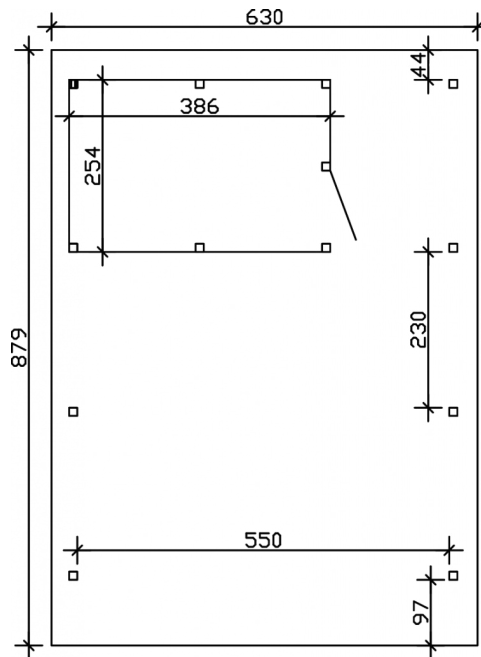

Carport

CARPORT WENDLAND MIT ABSTELLRAUM 630 X 879 CM MIT EPDM-DACH, SCHWARZE BLENDE, EICHE HELL

Datenblatt / Baubeschreibung

Material	Leimholz, Fichte
Farbe	Eiche hell
Farbbehandlung	Lasiert
Größe	630 x 879 cm
Aufstellbreite (Sockelmaß)	574 cm
Aufstelltiefe (Sockelmaß)	738 cm
Außenbreite inkl. Dachüberstand	630 cm
Außentiefe inkl. Dachüberstand	879 cm
Firsthöhe	253 cm
Traufenhöhe	236 cm
Gesamthöhe vorne	253 cm
Gesamthöhe hinten	236 cm
Dachform	Flachdach
Material Dacheindeckung	Dachschalung mit EPDM-Folie
Farbe Dach	Schwarz
Dachstärke	20 mm

Dachfläche	49.64 m²
Dachblende	Walmdachblende in Schieferoptik
Dachneigung	nach hinten
Gefälle	1.2 °
Dachüberstand vorne	97 cm
Dachüberstand hinten	44 cm
Dachüberstand links	28 cm
Dachüberstand rechts	28 cm
Grundfläche	55.38 m²
Umbauter Raum	135.4 m³
Durchfahrtsbreite	550 cm
Durchfahrtshöhe vorne	216 cm
Durchfahrtshöhe hinten	199 cm
Pfostenstärke	12 x 12 cm
Pfostenlänge	220 cm
Pfostenabstand Breite	550 cm
Pfostenabstand Tiefe	230 cm
Pfostenanzahl	13
Verankerung	H-Pfostenanker zum Einbetonieren
Schneelast (sk)	1.25 kN/m²
Windstaudruck q	0.95 kN/m²
Montageart	Freistehend
Türen	1x Einzeltür, geschlossen, 86,5 x 192 cm, Profilzylinderschloss mit 3 Schlüsseln
Türanschlag	Anschlag rechts
Anzahl Packstücke	3
Verpackungsmaß	Breite: 610 cm, Höhe: 80 cm, Tiefe: 120 cm, 1546 kg Breite: 260 cm, Höhe: 75 cm, Tiefe: 120 cm, 570 kg Breite: 60 cm, Höhe: 60 cm, Tiefe: 60 cm, 115 kg
Verpackungsgewicht gesamt	2231 kg
nicht im Lieferumfang enthalten	Beton
Garantie	5 Jahre gemäß unseren Garantiebedingungen
Lieferhinweis	Für die Anlieferung muss die Zufahrt für 40 t-LKW möglich sein! Die Anlieferung erfolgt frei Bordsteinkante (Festland Deutschland).

Artikelnummer 244652-01-35

EAN-Nummer 4018211026272

CARPORT WENDLAND SCHWARZE BLENDE

630 x 879 cm

Grundriss

Schnitt

CARPORT WENDLAND SCHWARZE BLENDE

630 x 879 cm
Schnitte und Ansichten Maßstab 1:100