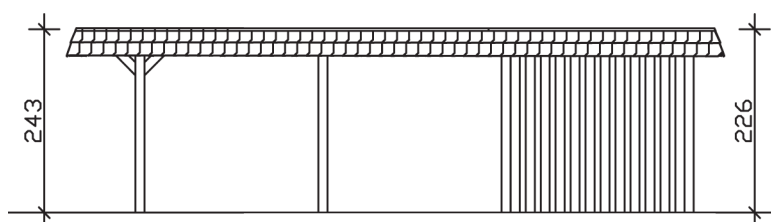

▶ Flachdach-Carport

362 X 870 cm

Carport Wendland schwarze Blende

- ▶ Massive Konstruktion aus hochwertigem Leimholz (BSH-Fichte)
- ▶ Farblich unbehandelt
- ▶ Aluminium-Dachplatten
- ▶ Pfosten 12 x 12 cm

► Datenblatt / Baubeschreibung		Carport Wendland schwarze Blende
Material		Leimholz, Fichte
Farbbehandlung		Unbehandelt
Pfostenstärke		12 x 12 cm
Breite		362 cm
Tiefe		870 cm
Grundfläche		31,49 m ²
Umbauter Raum		73,85 m ³
Breite Sockelmaß		315 cm
Tiefe Sockelmaß		738 cm
Durchfahrtshöhe vorne		206 cm
Durchfahrtshöhe hinten		189 cm
Durchfahrtsbreite		291 cm
Firsthöhe		243 cm
Traufenhöhe		226 cm
Schneelast		1,05 kN/m ²
Dachform		Flachdach
Dachfläche		26,84 m ²
Dachneigung		1,2 °

Dachstärke	0,5 mm
Wasserablauf	nach hinten
Pfostenabstand Tiefe	230 cm
Pfostenanzahl	11
Oberfläche Holz	154,01 m ²
Im Lieferumfang enthalten	H-Pfostenanker zum Einbetonieren, Montagematerial, Aufbauanleitung
Anzahl Packstücke	2
Gesamt-Gewicht	1184 kg
Verpackung	Paket 1: B 120 cm x L 330 cm x H 72 cm Gewicht 710 kg Paket 2: B 120 cm x L 260 cm x H 60 cm Gewicht 474 kg
Artikelnummer	244157-00-51
EAN-Nummer	4018211023561
Lieferhinweis	Für die Anlieferung muss die Zufahrt für 40 t-LKW möglich sein! Die Anlieferung erfolgt frei Bordsteinkante (Festland Deutschland).
Garantie	5 Jahre gemäß unseren Garantiebedingungen

Carport Wendland schwarze Blende

Ansicht vorne

Ansicht Seite

Grundriss

Carport Wendland schwarze Blende

Schnitte und Ansichten Maßstab 1:100