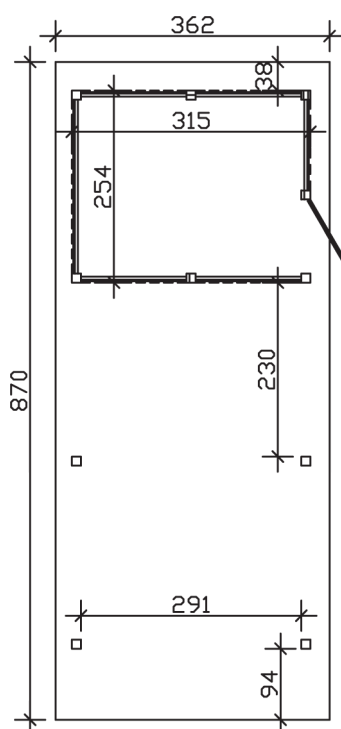

▶ Flachdach-Carport

362 X 870 cm

Carport Wendland schwarze Blende

- ▶ Massive Konstruktion aus hochwertigem Leimholz (BSH-Fichte)
- ▶ Farblich unbehandelt
- ▶ Aluminium-Dachplatten
- ▶ Pfosten 12 x 12 cm

► Datenblatt / Baubeschreibung		Carport Wendland schwarze Blende
Material		Leimholz, Fichte
Farbbehandlung		Unbehandelt
Pfostenstärke		12 x 12 cm
Breite		362 cm
Tiefe		870 cm
Grundfläche		31,49 m ²
Umbauter Raum		73,85 m ³
Breite Sockelmaß		315 cm
Tiefe Sockelmaß		738 cm
Durchfahrtshöhe vorne		206 cm
Durchfahrtshöhe hinten		189 cm
Durchfahrtsbreite		291 cm
Firsthöhe		243 cm
Traufenhöhe		226 cm
Schneelast		1,05 kN/m ²
Dachform		Flachdach
Dachfläche		26,84 m ²
Dachneigung		1,2 °

Dachstärke	0,5 mm
Wasserablauf	nach hinten
Pfostenabstand Tiefe	230 cm
Pfostenanzahl	11
Oberfläche Holz	154,01 m ²
Im Lieferumfang enthalten	H-Pfostenanker zum Einbetonieren, Montagematerial, Aufbauanleitung
Anzahl Packstücke	2
Gesamt-Gewicht	1184 kg
Verpackung	Paket 1: B 120 cm x L 330 cm x H 72 cm Gewicht 710 kg Paket 2: B 120 cm x L 260 cm x H 60 cm Gewicht 474 kg
Artikelnummer	244157-00-51
EAN-Nummer	4018211023561
Lieferhinweis	Für die Anlieferung muss die Zufahrt für 40 t-LKW möglich sein! Die Anlieferung erfolgt frei Bordsteinkante (Festland Deutschland).
Garantie	5 Jahre gemäß unseren Garantiebedingungen

Carport Wendland schwarze Blende

Ansicht vorne

Ansicht Seite

Grundriss

Carport Wendland schwarze Blende

Schnitte und Ansichten Maßstab 1:100