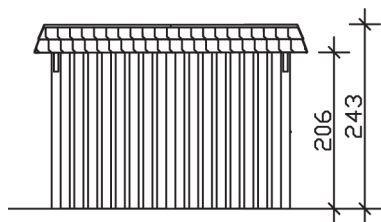

▶ Flachdach-Carport

362 X 870 cm

Carport Wendland schwarze Blende

- ▶ Massive Konstruktion aus hochwertigem Leimholz (BSH-Fichte)
- ▶ Farblich unbehandelt
- ▶ Aluminium-Dachplatten
- ▶ Pfosten 12 x 12 cm

► Datenblatt / Baubeschreibung		Carport Wendland schwarze Blende
Material		Leimholz, Fichte
Farbbehandlung		Unbehandelt
Pfostenstärke		12 x 12 cm
Breite		362 cm
Tiefe		870 cm
Grundfläche		31,49 m ²
Umbauter Raum		73,85 m ³
Breite Sockelmaß		315 cm
Tiefe Sockelmaß		738 cm
Durchfahrtshöhe vorne		206 cm
Durchfahrtshöhe hinten		189 cm
Durchfahrtsbreite		291 cm
Firsthöhe		243 cm
Traufenhöhe		226 cm
Schneelast		1,05 kN/m ²
Dachform		Flachdach
Dachfläche		26,84 m ²
Dachneigung		1,2 °

Dachstärke	0,5 mm
Wasserablauf	nach hinten
Pfostenabstand Tiefe	230 cm
Pfostenanzahl	11
Oberfläche Holz	154,01 m ²
Im Lieferumfang enthalten	H-Pfostenanker zum Einbetonieren, Montagematerial, Aufbauanleitung
Anzahl Packstücke	2
Gesamt-Gewicht	1184 kg
Verpackung	Paket 1: B 120 cm x L 330 cm x H 72 cm Gewicht 710 kg Paket 2: B 120 cm x L 260 cm x H 60 cm Gewicht 474 kg
Artikelnummer	244157-00-51
EAN-Nummer	4018211023561
Lieferhinweis	Für die Anlieferung muss die Zufahrt für 40 t-LKW möglich sein! Die Anlieferung erfolgt frei Bordsteinkante (Festland Deutschland).
Garantie	5 Jahre gemäß unseren Garantiebedingungen

Carport Wendland schwarze Blende

Ansicht vorne

Ansicht Seite

Grundriss

Carport Wendland schwarze Blende

Schnitte und Ansichten Maßstab 1:100