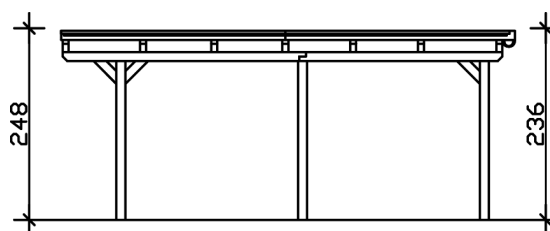

Carport

CARPORT EMSLAND 613 X 604 CM MIT EPDM-DACH, WEISS

Datenblatt / Baubeschreibung

Material	Leimholz, Fichte
Farbe	Weiß
Farbbehandlung	Lasiert
Größe	613 x 604 cm
Aufstellbreite (Sockelmaß)	574 cm
Aufstelltiefe (Sockelmaß)	496 cm
Außenbreite inkl. Dachüberstand	613 cm
Außentiefe inkl. Dachüberstand	604 cm
Firsthöhe	248 cm
Traufenhöhe	236 cm
Gesamthöhe vorne	248 cm
Gesamthöhe hinten	236 cm
Dachform	Flachdach
Material Dacheindeckung	Dachschalung mit EPDM-Folie
Farbe Dach	Schwarz
Dachstärke	20 mm

Dachfläche	36.66 m ²
Dachblende	Holz-Blende mit Aluminium-Abschlusskante
Dachneigung	nach hinten
Gefälle	1.2 °
Dachüberstand vorne	74 cm
Dachüberstand hinten	34 cm
Dachüberstand links	19 cm
Dachüberstand rechts	19 cm
Grundfläche	37.03 m ²
Umbauter Raum	89.6 m ³
Durchfahrtsbreite	550 cm
Durchfahrtshöhe vorne	223 cm
Durchfahrtshöhe hinten	211 cm
Pfostenstärke	12 x 12 cm
Pfostenlänge	220 cm
Pfostenabstand Breite	550 cm
Pfostenabstand Tiefe	230 cm
Pfostenanzahl	6
Verankerung	H-Pfostenanker zum Einbetonieren
Schneelast (sk)	1.25 kN/m ²
Windstaudruck q	0.95 kN/m ²
Montageart	Freistehend
Anzahl Packstücke	2
Verpackungsmaß	Breite: 620 cm, Höhe: 50 cm, Tiefe: 120 cm, 983 kg Breite: 40 cm, Höhe: 60 cm, Tiefe: 60 cm, 76 kg
Verpackungsgewicht gesamt	1059 kg
nicht im Lieferumfang enthalten	Beton
Garantie	5 Jahre gemäß unseren Garantiebedingungen
Lieferhinweis	Für die Anlieferung muss die Zufahrt für 40 t-LKW möglich sein! Die Anlieferung erfolgt frei Bordsteinkante (Festland Deutschland).
Artikelnummer	243501-11-35
EAN-Nummer	4018211023066

CARPORT EMSLAND

613 x 604 cm

Grundriss

Schnitt

CARPORT EMSLAND

613 x 604 cm
Schnitte und Ansichten Maßstab 1:100

Ansicht Vorne