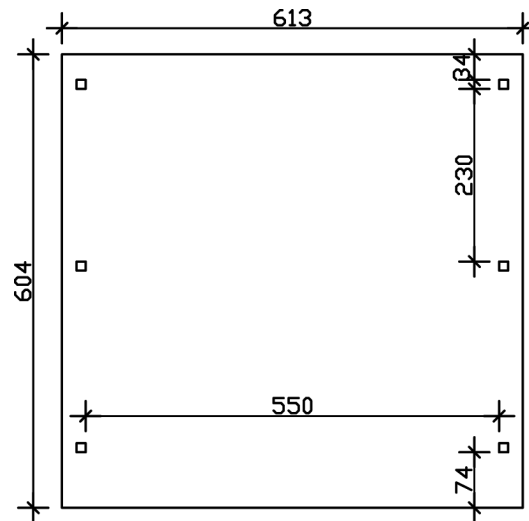

CARPORT EMSLAND

Flachdach-Carport

CARPORT EMSLAND
613 x 604 cm

Gestaltungsbeispiel

- Massive Konstruktion aus hochwertigem Leimholz (BSH-Fichte)
- Farblich behandelt in weiß
- Dachschalung mit EPDM-Folie
- Pfosten 12x12cm

Carport

CARPORT EMSLAND 613 X 604 CM MIT EPDM-DACH, WEISS

Datenblatt / Baubeschreibung

Material	Leimholz, Fichte
Farbe	Weiß
Farbbehandlung	Lasiert
Größe	613 x 604 cm
Aufstellbreite (Sockelmaß)	574 cm
Aufstelltiefe (Sockelmaß)	496 cm
Außenbreite inkl. Dachüberstand	613 cm
Außentiefe inkl. Dachüberstand	604 cm
Firsthöhe	248 cm
Traufenhöhe	236 cm
Gesamthöhe vorne	248 cm
Gesamthöhe hinten	236 cm
Dachform	Flachdach
Material Dacheindeckung	Dachschalung mit EPDM-Folie
Farbe Dach	Schwarz
Dachstärke	20 mm

Dachfläche	36.66 m ²
Dachblende	Holz-Blende mit Aluminium-Abschlusskante
Dachneigung	nach hinten
Gefälle	1.2 °
Dachüberstand vorne	74 cm
Dachüberstand hinten	34 cm
Dachüberstand links	19 cm
Dachüberstand rechts	19 cm
Grundfläche	37.03 m ²
Umbauter Raum	89.6 m ³
Durchfahrtsbreite	550 cm
Durchfahrtshöhe vorne	223 cm
Durchfahrtshöhe hinten	211 cm
Pfostenstärke	12 x 12 cm
Pfostenlänge	220 cm
Pfostenabstand Breite	550 cm
Pfostenabstand Tiefe	230 cm
Pfostenanzahl	6
Verankerung	H-Pfostenanker zum Einbetonieren
Schneelast (sk)	1.25 kN/m ²
Windstaudruck q	0.95 kN/m ²
Montageart	Freistehend
Anzahl Packstücke	2
Verpackungsmaß	Breite: 620 cm, Höhe: 50 cm, Tiefe: 120 cm, 983 kg Breite: 40 cm, Höhe: 60 cm, Tiefe: 60 cm, 76 kg
Verpackungsgewicht gesamt	1059 kg
nicht im Lieferumfang enthalten	Beton
Garantie	5 Jahre gemäß unseren Garantiebedingungen
Lieferhinweis	Für die Anlieferung muss die Zufahrt für 40 t-LKW möglich sein! Die Anlieferung erfolgt frei Bordsteinkante (Festland Deutschland).
Artikelnummer	243501-11-35
EAN-Nummer	4018211023066

CARPORT EMSLAND

613 x 604 cm

Grundriss

Schnitt

CARPORT EMSLAND

613 x 604 cm
Schnitte und Ansichten Maßstab 1:100

Ansicht Vorne