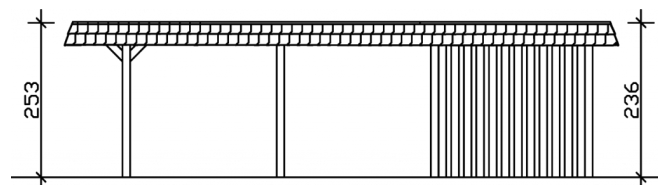

Carport

CARPORT WENDLAND MIT ABSTELLRAUM 630 X 879 CM MIT EPDM-DACH, SCHWARZE BLENDE, WEISS

Datenblatt / Baubeschreibung

Material	Leimholz, Fichte
Farbe	Weiß
Farbbehandlung	Lasiert
Größe	630 x 879 cm
Aufstellbreite (Sockelmaß)	574 cm
Aufstelltiefe (Sockelmaß)	738 cm
Außenbreite inkl. Dachüberstand	630 cm
Außentiefe inkl. Dachüberstand	879 cm
Firsthöhe	253 cm
Traufenhöhe	236 cm
Gesamthöhe vorne	253 cm
Gesamthöhe hinten	236 cm
Dachform	Flachdach
Material Dacheindeckung	Dachschalung mit EPDM-Folie
Farbe Dach	Schwarz
Dachstärke	20 mm

Dachfläche	49.64 m²
Dachblende	Walmdachblende in Schieferoptik
Dachneigung	nach hinten
Gefälle	1.2 °
Dachüberstand vorne	97 cm
Dachüberstand hinten	44 cm
Dachüberstand links	28 cm
Dachüberstand rechts	28 cm
Grundfläche	55.38 m²
Umbauter Raum	135.4 m³
Durchfahrtsbreite	550 cm
Durchfahrtshöhe vorne	216 cm
Durchfahrtshöhe hinten	199 cm
Pfostenstärke	12 x 12 cm
Pfostenlänge	220 cm
Pfostenabstand Breite	550 cm
Pfostenabstand Tiefe	230 cm
Pfostenanzahl	13
Verankerung	H-Pfostenanker zum Einbetonieren
Schneelast (sk)	1.25 kN/m²
Windstaudruck q	0.95 kN/m²
Montageart	Freistehend
Türen	1x Einzeltür, geschlossen, 86,5 x 192 cm, Profilzylinderschloss mit 3 Schlüsseln
Türanschlag	Anschlag rechts
Anzahl Packstücke	3
Verpackungsmaß	Breite: 610 cm, Höhe: 80 cm, Tiefe: 120 cm, 1546 kg Breite: 260 cm, Höhe: 75 cm, Tiefe: 120 cm, 570 kg Breite: 60 cm, Höhe: 60 cm, Tiefe: 60 cm, 115 kg
Verpackungsgewicht gesamt	2231 kg
nicht im Lieferumfang enthalten	Beton
Garantie	5 Jahre gemäß unseren Garantiebedingungen
Lieferhinweis	Für die Anlieferung muss die Zufahrt für 40 t-LKW möglich sein! Die Anlieferung erfolgt frei Bordsteinkante (Festland Deutschland).

Artikelnummer 244652-11-35

EAN-Nummer 4018211026302

CARPORT WENDLAND SCHWARZE BLENDE

630 x 879 cm

Grundriss

Schnitt

CARPORT WENDLAND SCHWARZE BLENDE

630 x 879 cm
Schnitte und Ansichten Maßstab 1:100