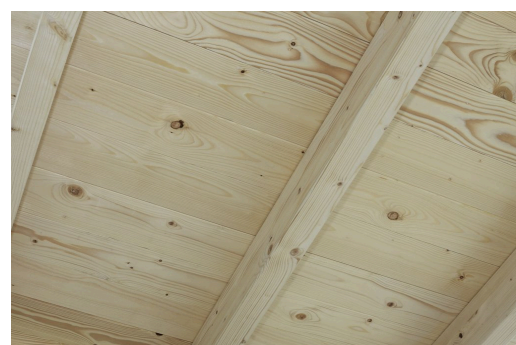

CARPORT WENDLAND SCHWARZE BLENDE

Flachdach-Carport

CARPORT WENDLAND SCHWARZE
BLENDE
630 x 879 cm

Gestaltungsbeispiel

- Massive Konstruktion aus hochwertigem Leimholz (BSH-Fichte)
- Farblich behandelt in weiß
- Dachschalung mit EPDM-Folie
- Pfosten 12x12cm

Carport

CARPORT WENDLAND MIT ABSTELLRAUM 630 X 879 CM MIT EPDM-DACH, SCHWARZE BLENDE, WEISS

Datenblatt / Baubeschreibung

Material	Leimholz, Fichte
Farbe	Weiß
Farbbehandlung	Lasiert
Größe	630 x 879 cm
Aufstellbreite (Sockelmaß)	574 cm
Aufstelltiefe (Sockelmaß)	738 cm
Außenbreite inkl. Dachüberstand	630 cm
Außentiefe inkl. Dachüberstand	879 cm
Firsthöhe	253 cm
Traufenhöhe	236 cm
Gesamthöhe vorne	253 cm
Gesamthöhe hinten	236 cm
Dachform	Flachdach
Material Dacheindeckung	Dachschalung mit EPDM-Folie
Farbe Dach	Schwarz
Dachstärke	20 mm

Dachfläche	49.64 m²
Dachblende	Walmdachblende in Schieferoptik
Dachneigung	nach hinten
Gefälle	1.2 °
Dachüberstand vorne	97 cm
Dachüberstand hinten	44 cm
Dachüberstand links	28 cm
Dachüberstand rechts	28 cm
Grundfläche	55.38 m²
Umbauter Raum	135.4 m³
Durchfahrtsbreite	550 cm
Durchfahrtshöhe vorne	216 cm
Durchfahrtshöhe hinten	199 cm
Pfostenstärke	12 x 12 cm
Pfostenlänge	220 cm
Pfostenabstand Breite	550 cm
Pfostenabstand Tiefe	230 cm
Pfostenanzahl	13
Verankerung	H-Pfostenanker zum Einbetonieren
Schneelast (sk)	1.25 kN/m²
Windstaudruck q	0.95 kN/m²
Montageart	Freistehend
Türen	1x Einzeltür, geschlossen, 86,5 x 192 cm, Profilzylinderschloss mit 3 Schlüsseln
Türanschlag	Anschlag rechts
Anzahl Packstücke	3
Verpackungsmaß	Breite: 610 cm, Höhe: 80 cm, Tiefe: 120 cm, 1546 kg Breite: 260 cm, Höhe: 75 cm, Tiefe: 120 cm, 570 kg Breite: 60 cm, Höhe: 60 cm, Tiefe: 60 cm, 115 kg
Verpackungsgewicht gesamt	2231 kg
nicht im Lieferumfang enthalten	Beton
Garantie	5 Jahre gemäß unseren Garantiebedingungen
Lieferhinweis	Für die Anlieferung muss die Zufahrt für 40 t-LKW möglich sein! Die Anlieferung erfolgt frei Bordsteinkante (Festland Deutschland).