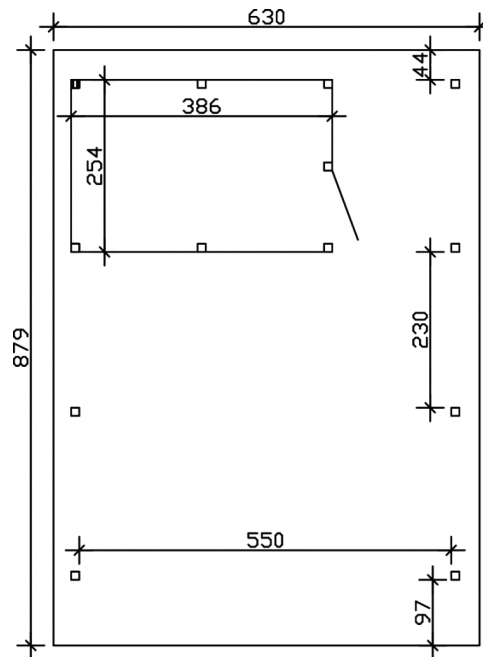

Carport

CARPORT WENDLAND MIT ABSTELLRAUM 630 X 879 CM MIT EPDM-DACH, SCHWARZE BLENDE, WEISS

Datenblatt / Baubeschreibung

Material	Leimholz, Fichte
Farbe	Weiß
Farbbehandlung	Lasiert
Größe	630 x 879 cm
Aufstellbreite (Sockelmaß)	574 cm
Aufstelltiefe (Sockelmaß)	738 cm
Außenbreite inkl. Dachüberstand	630 cm
Außentiefe inkl. Dachüberstand	879 cm
Firsthöhe	253 cm
Traufenhöhe	236 cm
Gesamthöhe vorne	253 cm
Gesamthöhe hinten	236 cm
Dachform	Flachdach
Material Dacheindeckung	Dachschalung mit EPDM-Folie
Farbe Dach	Schwarz
Dachstärke	20 mm

Dachfläche	49.64 m²
Dachblende	Walmdachblende in Schieferoptik
Dachneigung	nach hinten
Gefälle	1.2 °
Dachüberstand vorne	97 cm
Dachüberstand hinten	44 cm
Dachüberstand links	28 cm
Dachüberstand rechts	28 cm
Grundfläche	55.38 m²
Umbauter Raum	135.4 m³
Durchfahrtsbreite	550 cm
Durchfahrtshöhe vorne	216 cm
Durchfahrtshöhe hinten	199 cm
Pfostenstärke	12 x 12 cm
Pfostenlänge	220 cm
Pfostenabstand Breite	550 cm
Pfostenabstand Tiefe	230 cm
Pfostenanzahl	13
Verankerung	H-Pfostenanker zum Einbetonieren
Schneelast (sk)	1.25 kN/m²
Windstaudruck q	0.95 kN/m²
Montageart	Freistehend
Türen	1x Einzeltür, geschlossen, 86,5 x 192 cm, Profilzylinderschloss mit 3 Schlüsseln
Türanschlag	Anschlag rechts
Anzahl Packstücke	3
Verpackungsmaß	Breite: 610 cm, Höhe: 80 cm, Tiefe: 120 cm, 1546 kg Breite: 260 cm, Höhe: 75 cm, Tiefe: 120 cm, 570 kg Breite: 60 cm, Höhe: 60 cm, Tiefe: 60 cm, 115 kg
Verpackungsgewicht gesamt	2231 kg
nicht im Lieferumfang enthalten	Beton
Garantie	5 Jahre gemäß unseren Garantiebedingungen
Lieferhinweis	Für die Anlieferung muss die Zufahrt für 40 t-LKW möglich sein! Die Anlieferung erfolgt frei Bordsteinkante (Festland Deutschland).

Artikelnummer 244652-11-35

EAN-Nummer 4018211026302

CARPORT WENDLAND SCHWARZE BLENDE

630 x 879 cm

Grundriss

Schnitt

CARPORT WENDLAND SCHWARZE BLENDE

630 x 879 cm
Schnitte und Ansichten Maßstab 1:100