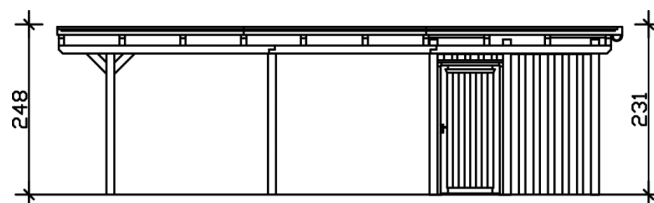

### Datenblatt / Baubeschreibung

Material	Leimholz, Fichte
Farbe	Weiß
Farbbehandlung	Lasiert
Größe	613 x 846 cm
Aufstellbreite (Sockelmaß)	574 cm
Aufstelltiefe (Sockelmaß)	738 cm
Außenbreite inkl. Dachüberstand	613 cm
Außentiefe inkl. Dachüberstand	846 cm
Firsthöhe	248 cm
Traufenhöhe	231 cm
Gesamthöhe vorne	248 cm
Gesamthöhe hinten	231 cm
Dachform	Flachdach
Material Dacheindeckung	Dachschalung mit EPDM-Folie
Farbe Dach	Schwarz
Dachstärke	20 mm

Dachfläche	51.4 m <sup>2</sup>
Dachblende	Holz-Blende mit Aluminium-Abschlusskante
Dachneigung	nach hinten
Gefälle	1.2 °
Dachüberstand vorne	74 cm
Dachüberstand hinten	34 cm
Dachüberstand links	19 cm
Dachüberstand rechts	19 cm
Grundfläche	51.86 m <sup>2</sup>
Umbauter Raum	124.2 m <sup>3</sup>
Durchfahrtsbreite	550 cm
Durchfahrtshöhe vorne	223 cm
Durchfahrtshöhe hinten	206 cm
Pfostenstärke	12 x 12 cm
Pfostenlänge	220 cm
Pfostenabstand Breite	550 cm
Pfostenabstand Tiefe	230 cm
Pfostenanzahl	13
Verankerung	H-Pfostenanker zum Einbetonieren
Schneelast (sk)	1.25 kN/m <sup>2</sup>
Windstaudruck q	0.95 kN/m <sup>2</sup>
Montageart	Freistehend
Türen	1x Einzeltür, geschlossen, 86,5 x 192 cm, Profilzylinderschloss mit 3 Schlüsseln
Türanschlag	Anschlag rechts
Anzahl Packstücke	3
Verpackungsmaß	Breite: 620 cm, Höhe: 80 cm, Tiefe: 120 cm, 1562 kg Breite: 260 cm, Höhe: 55 cm, Tiefe: 120 cm, 410 kg Breite: 60 cm, Höhe: 50 cm, Tiefe: 60 cm, 87 kg
Verpackungsgewicht gesamt	2059 kg
nicht im Lieferumfang enthalten	Beton
Garantie	5 Jahre gemäß unseren Garantiebedingungen
Lieferhinweis	Für die Anlieferung muss die Zufahrt für 40 t-LKW möglich sein! Die Anlieferung erfolgt frei Bordsteinkante (Festland Deutschland).

## CARPORT EMSLAND

613 x 846 cm

Grundriss

Schnitt

# CARPORT EMSLAND

613 x 846 cm  
Schnitte und Ansichten Maßstab 1:100

Ansicht Vorne