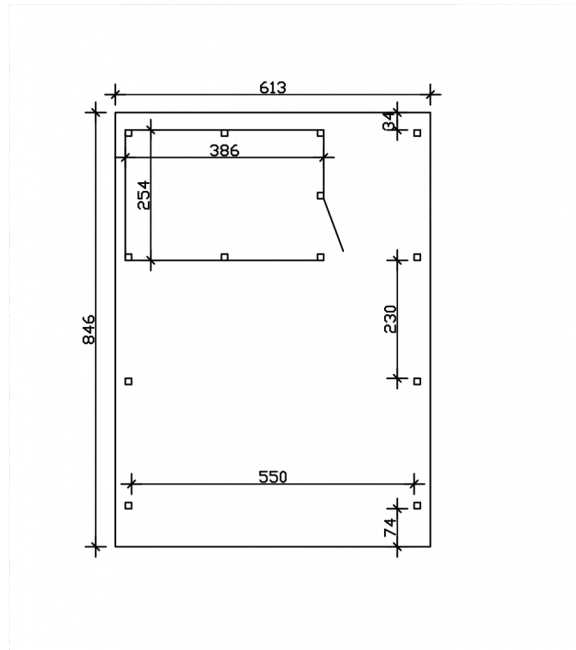

### Datenblatt / Baubeschreibung

Material	Leimholz, Fichte
Farbe	Weiß
Farbbehandlung	Lasiert
Größe	613 x 846 cm
Aufstellbreite (Sockelmaß)	574 cm
Aufstelltiefe (Sockelmaß)	738 cm
Außenbreite inkl. Dachüberstand	613 cm
Außentiefe inkl. Dachüberstand	846 cm
Firsthöhe	248 cm
Traufenhöhe	231 cm
Gesamthöhe vorne	248 cm
Gesamthöhe hinten	231 cm
Dachform	Flachdach
Material Dacheindeckung	Dachschalung mit EPDM-Folie
Farbe Dach	Schwarz
Dachstärke	20 mm

Dachfläche	51.4 m <sup>2</sup>
Dachblende	Holz-Blende mit Aluminium-Abschlusskante
Dachneigung	nach hinten
Gefälle	1.2 °
Dachüberstand vorne	74 cm
Dachüberstand hinten	34 cm
Dachüberstand links	19 cm
Dachüberstand rechts	19 cm
Grundfläche	51.86 m <sup>2</sup>
Umbauter Raum	124.2 m <sup>3</sup>
Durchfahrtsbreite	550 cm
Durchfahrtshöhe vorne	223 cm
Durchfahrtshöhe hinten	206 cm
Pfostenstärke	12 x 12 cm
Pfostenlänge	220 cm
Pfostenabstand Breite	550 cm
Pfostenabstand Tiefe	230 cm
Pfostenanzahl	13
Verankerung	H-Pfostenanker zum Einbetonieren
Schneelast (sk)	1.25 kN/m <sup>2</sup>
Windstaudruck q	0.95 kN/m <sup>2</sup>
Montageart	Freistehend
Türen	1x Einzeltür, geschlossen, 86,5 x 192 cm, Profilzylinderschloss mit 3 Schlüsseln
Türanschlag	Anschlag rechts
Anzahl Packstücke	3
Verpackungsmaß	Breite: 620 cm, Höhe: 80 cm, Tiefe: 120 cm, 1562 kg Breite: 260 cm, Höhe: 55 cm, Tiefe: 120 cm, 410 kg Breite: 60 cm, Höhe: 50 cm, Tiefe: 60 cm, 87 kg
Verpackungsgewicht gesamt	2059 kg
nicht im Lieferumfang enthalten	Beton
Garantie	5 Jahre gemäß unseren Garantiebedingungen
Lieferhinweis	Für die Anlieferung muss die Zufahrt für 40 t-LKW möglich sein! Die Anlieferung erfolgt frei Bordsteinkante (Festland Deutschland).

## CARPORT EMSLAND

613 x 846 cm

Grundriss

Schnitt

# CARPORT EMSLAND

613 x 846 cm  
Schnitte und Ansichten Maßstab 1:100

Ansicht Vorne