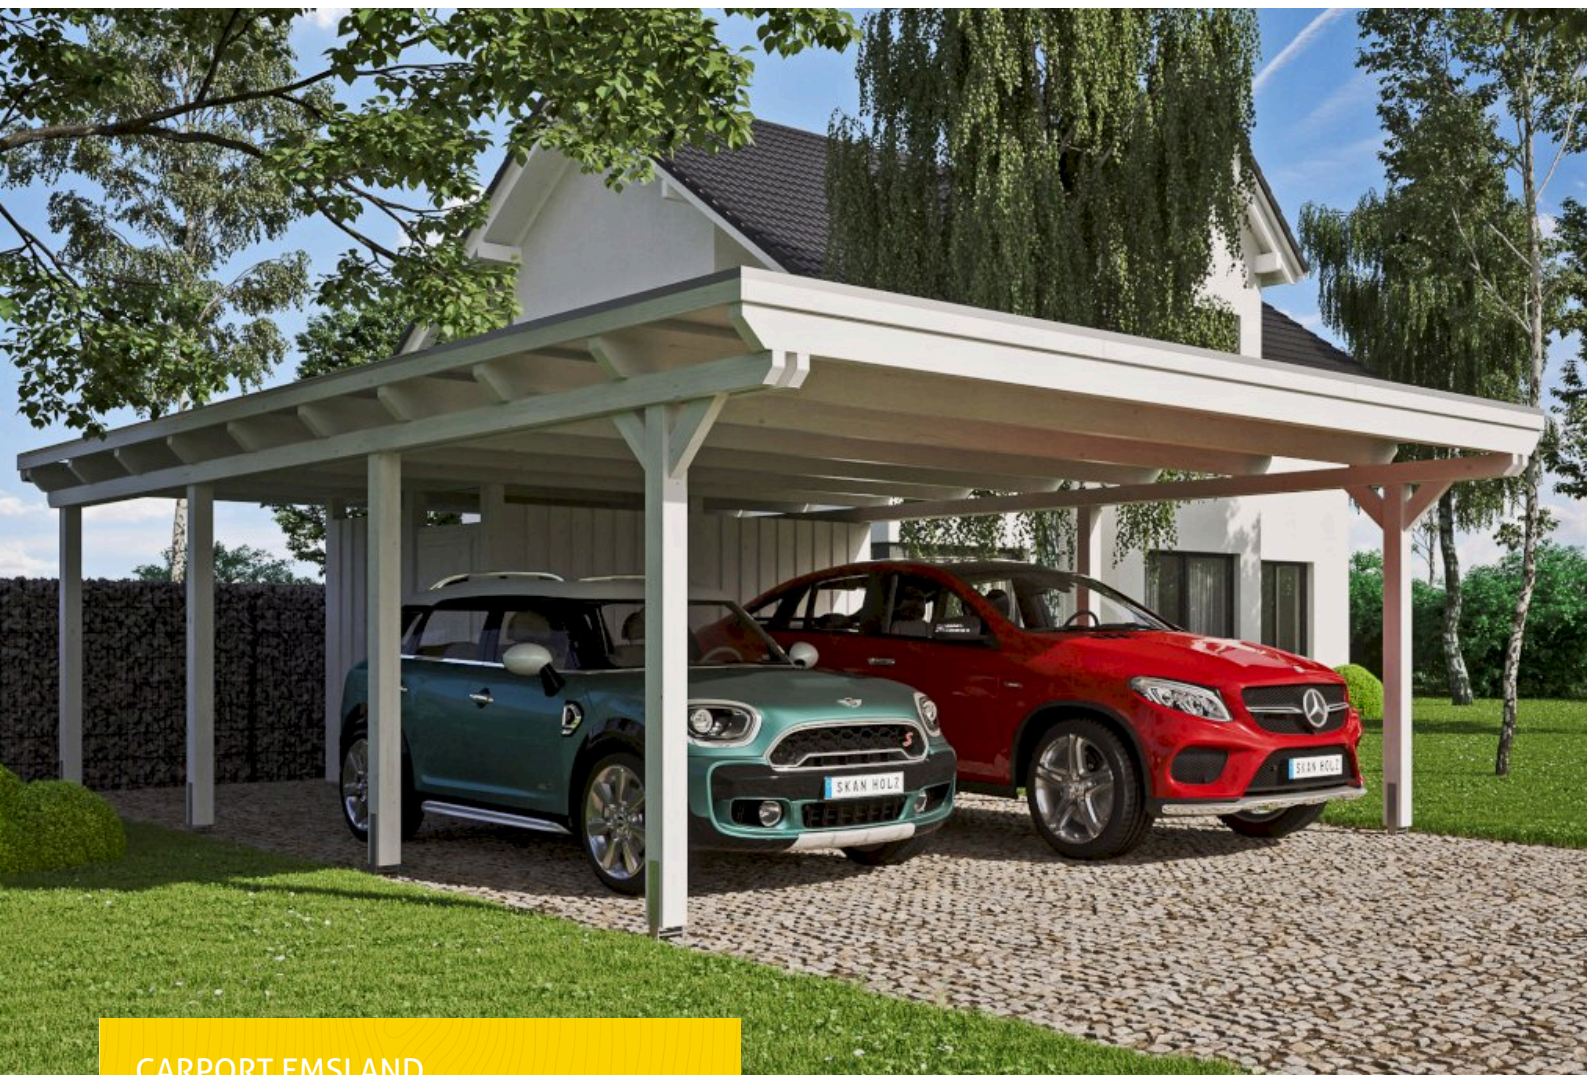

## Flachdach-Carport

CARPORT EMSLAND  
613 x 846 cm

Gestaltungsbeispiel

- Massive Konstruktion aus hochwertigem Leimholz (BSH-Fichte)
- Farblich behandelt in weiß
- Dachschalung mit EPDM-Folie
- Pfosten 12x12cm

Carport

### Datenblatt / Baubeschreibung

Material	Leimholz, Fichte
Farbe	Weiß
Farbbehandlung	Lasiert
Größe	613 x 846 cm
Aufstellbreite (Sockelmaß)	574 cm
Aufstelltiefe (Sockelmaß)	738 cm
Außenbreite inkl. Dachüberstand	613 cm
Außentiefe inkl. Dachüberstand	846 cm
Firsthöhe	248 cm
Traufenhöhe	231 cm
Gesamthöhe vorne	248 cm
Gesamthöhe hinten	231 cm
Dachform	Flachdach
Material Dacheindeckung	Dachschalung mit EPDM-Folie
Farbe Dach	Schwarz
Dachstärke	20 mm