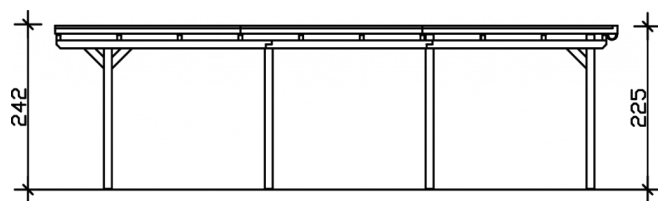

CARPORT EMSLAND

Flachdach-Carport

CARPORT EMSLAND
404 x 846 cm

Gestaltungsbeispiel

- Massive Konstruktion aus hochwertigem Leimholz (BSH-Fichte)
- Farblich behandelt in eiche hell
- Dachschalung mit EPDM-Folie
- Pfosten 12x12cm

Carport

CARPORT EMSLAND 404 X 846 CM MIT EPDM-DACH, EICHE HELL

Datenblatt / Baubeschreibung

Material	Leimholz, Fichte
Farbe	Eiche hell
Farbbehandlung	Lasiert
Größe	404 x 846 cm
Aufstellbreite (Sockelmaß)	365 cm
Aufstelltiefe (Sockelmaß)	738 cm
Außenbreite inkl. Dachüberstand	404 cm
Außentiefe inkl. Dachüberstand	846 cm
Firsthöhe	242 cm
Traufenhöhe	225 cm
Gesamthöhe vorne	242 cm
Gesamthöhe hinten	225 cm
Dachform	Flachdach
Material Dacheindeckung	Dachschalung mit EPDM-Folie
Farbe Dach	Schwarz
Dachstärke	20 mm

Dachfläche	33.76 m ²
Dachblende	Holz-Blende mit Aluminium-Abschlusskante
Dachneigung	nach hinten
Gefälle	1.2 °
Dachüberstand vorne	74 cm
Dachüberstand hinten	34 cm
Dachüberstand links	19 cm
Dachüberstand rechts	19 cm
Grundfläche	34.18 m ²
Umbauter Raum	79.81 m ³
Durchfahrtsbreite	341 cm
Durchfahrtshöhe vorne	223 cm
Durchfahrtshöhe hinten	206 cm
Pfostenstärke	12 x 12 cm
Pfostenlänge	220 cm
Pfostenabstand Breite	341 cm
Pfostenabstand Tiefe	230 cm
Pfostenanzahl	8
Verankerung	H-Pfostenanker zum Einbetonieren
Schneelast (sk)	1.25 kN/m ²
Windstaudruck q	0.95 kN/m ²
Montageart	Freistehend
Anzahl Packstücke	2
Verpackungsmaß	Breite: 400 cm, Höhe: 85 cm, Tiefe: 120 cm, 885 kg Breite: 35 cm, Höhe: 60 cm, Tiefe: 60 cm, 55 kg
Verpackungsgewicht gesamt	940 kg
nicht im Lieferumfang enthalten	Beton
Garantie	5 Jahre gemäß unseren Garantiebedingungen
Lieferhinweis	Für die Anlieferung muss die Zufahrt für 40 t-LKW möglich sein! Die Anlieferung erfolgt frei Bordsteinkante (Festland Deutschland).
Artikelnummer	243358-01-35
EAN-Nummer	4018211022915

CARPORT EMSLAND

404 x 846 cm

Grundriss

Schnitt

CARPORT EMSLAND

404 x 846 cm
Schnitte und Ansichten Maßstab 1:100

Ansicht Vorne