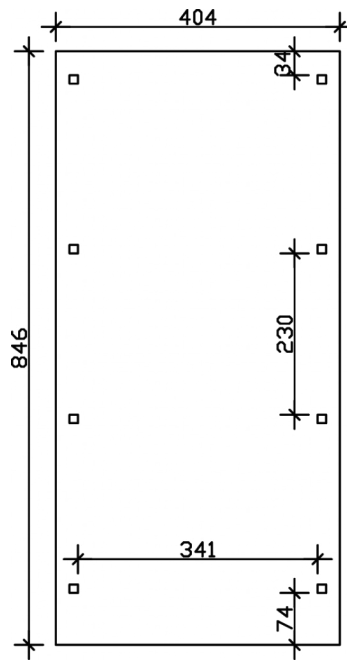

CARPORT EMSLAND

Flachdach-Carport

CARPORT EMSLAND
404 x 846 cm

Gestaltungsbeispiel

- Massive Konstruktion aus hochwertigem Leimholz (BSH-Fichte)
- Farblich behandelt in eiche hell
- Dachschalung mit EPDM-Folie
- Pfosten 12x12cm

Carport

CARPORT EMSLAND 404 X 846 CM MIT EPDM-DACH, EICHE HELL

Datenblatt / Baubeschreibung

Material	Leimholz, Fichte
Farbe	Eiche hell
Farbbehandlung	Lasiert
Größe	404 x 846 cm
Aufstellbreite (Sockelmaß)	365 cm
Aufstelltiefe (Sockelmaß)	738 cm
Außenbreite inkl. Dachüberstand	404 cm
Außentiefe inkl. Dachüberstand	846 cm
Firsthöhe	242 cm
Traufenhöhe	225 cm
Gesamthöhe vorne	242 cm
Gesamthöhe hinten	225 cm
Dachform	Flachdach
Material Dacheindeckung	Dachschalung mit EPDM-Folie
Farbe Dach	Schwarz
Dachstärke	20 mm

Dachfläche	33.76 m ²
Dachblende	Holz-Blende mit Aluminium-Abschlusskante
Dachneigung	nach hinten
Gefälle	1.2 °
Dachüberstand vorne	74 cm
Dachüberstand hinten	34 cm
Dachüberstand links	19 cm
Dachüberstand rechts	19 cm
Grundfläche	34.18 m ²
Umbauter Raum	79.81 m ³
Durchfahrtsbreite	341 cm
Durchfahrtshöhe vorne	223 cm
Durchfahrtshöhe hinten	206 cm
Pfostenstärke	12 x 12 cm
Pfostenlänge	220 cm
Pfostenabstand Breite	341 cm
Pfostenabstand Tiefe	230 cm
Pfostenanzahl	8
Verankerung	H-Pfostenanker zum Einbetonieren
Schneelast (sk)	1.25 kN/m ²
Windstaudruck q	0.95 kN/m ²
Montageart	Freistehend
Anzahl Packstücke	2
Verpackungsmaß	Breite: 400 cm, Höhe: 85 cm, Tiefe: 120 cm, 885 kg Breite: 35 cm, Höhe: 60 cm, Tiefe: 60 cm, 55 kg
Verpackungsgewicht gesamt	940 kg
nicht im Lieferumfang enthalten	Beton
Garantie	5 Jahre gemäß unseren Garantiebedingungen
Lieferhinweis	Für die Anlieferung muss die Zufahrt für 40 t-LKW möglich sein! Die Anlieferung erfolgt frei Bordsteinkante (Festland Deutschland).
Artikelnummer	243358-01-35
EAN-Nummer	4018211022915

CARPORT EMSLAND

404 x 846 cm

Grundriss

Schnitt

CARPORT EMSLAND

404 x 846 cm
Schnitte und Ansichten Maßstab 1:100

Ansicht Vorne