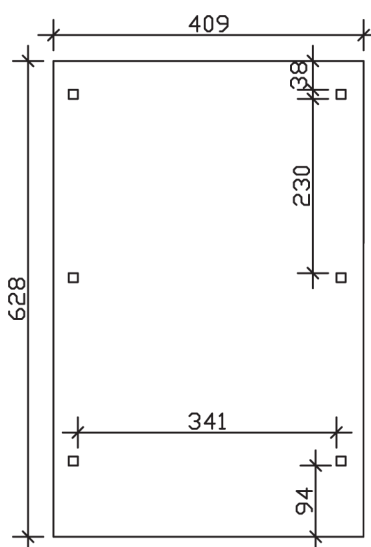

▶ Flachdach-Carport

409 X 628 cm

## Carport Wendland schwarze Blende

- ▶ Massive Konstruktion aus hochwertigem Leimholz (BSH-Fichte)
- ▶ Farblich behandelt in weiß
- ▶ Aluminium-Dachplatten
- ▶ Pfosten 12 x 12 cm

► Datenblatt / Baubeschreibung		Carport Wendland schwarze Blende
<b>Material</b>		Leimholz, Fichte
<b>Farbbehandlung</b>		Lasiert in Weiß
<b>Pfostenstärke</b>		12 x 12 cm
<b>Breite</b>		409 cm
<b>Tiefe</b>		628 cm
<b>Grundfläche</b>		25,69 m <sup>2</sup>
<b>Umbauter Raum</b>		61,90 m <sup>3</sup>
<b>Breite Sockelmaß</b>		365 cm
<b>Tiefe Sockelmaß</b>		496 cm
<b>Durchfahrtshöhe vorne</b>		210 cm
<b>Durchfahrtshöhe hinten</b>		198 cm
<b>Durchfahrtsbreite</b>		341 cm
<b>Firsthöhe</b>		247 cm
<b>Traufenhöhe</b>		235 cm
<b>Schneelast</b>		1,25 kN/m <sup>2</sup>
<b>Dachform</b>		Flachdach
<b>Dachfläche</b>		21,79 m <sup>2</sup>
<b>Dachneigung</b>		1,2 °

<b>Dachstärke</b>	0,5 mm
<b>Wasserablauf</b>	nach hinten
<b>Pfostenabstand Tiefe</b>	230 cm
<b>Pfostenanzahl</b>	6
<b>Oberfläche Holz</b>	53,17 m <sup>2</sup>
<b>Im Lieferumfang enthalten</b>	H-Pfostenanker zum Einbetonieren, Montagematerial, Aufbauanleitung
<b>Anzahl Packstücke</b>	1
<b>Gesamt-Gewicht</b>	640 kg
<b>Verpackung</b>	Paket 1: B 120 cm x L 380 cm x H 65 cm Gewicht 640 kg
<b>Artikelnummer</b>	244256-11-51
<b>EAN-Nummer</b>	4018211023783
<b>Lieferhinweis</b>	Für die Anlieferung muss die Zufahrt für 40 t-LKW möglich sein! Die Anlieferung erfolgt frei Bordsteinkante (Festland Deutschland).
<b>Garantie</b>	5 Jahre gemäß unseren Garantiebedingungen

### Carport Wendland schwarze Blende

Schnitte und Ansichten Maßstab 1:100