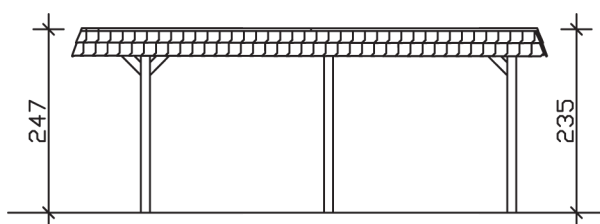

Ansicht Seite