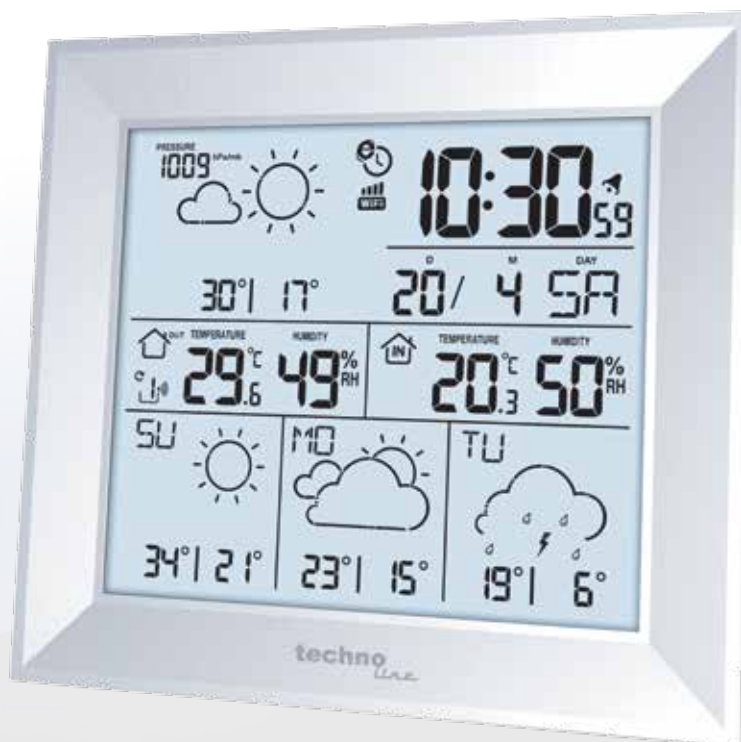

WD 2000

Direkt-Wetterstation

- Wettervorhersage für 4 Tage
- Vorhersage von Wettersituationen
- Uhrzeit über Internet
- Datums- und Wochentagsanzeige
- Innen- und Außentemperaturanzeige für bis zu 3 Außensensoren
- Wetterdaten werden per WLAN empfangen
- Anzeige von Höchst- und Tiefsttemperaturen
- Innen- und Außenluftfeuchtigkeitsanzeige
- Temperatur- und Luftfeuchtigkeitsalarme in der App einstellbar
- Unterstützt durch kostenlose "DirektWetter"-App
- Weckalarm mit Schlummerfunktion
- Hintergrundbeleuchtung
- Batterieendanzeige
- Wandaufhängung oder Tischaufstellung

Technische Daten

Station WD 2000 (inklusive)

Abmessungen (BxHxT): 148 x 134 x 30

Stromversorgung: Netzteil (inklusive),
4 x AA Mignon LR06
(nur für Back-up,
nicht inklusive)

Sensor TX205DTH (inklusive)

Abmessungen (BxHxT): 40 x 102 x 26 mm

Stromversorgung: 2 x AA Mignon LR06
(nicht inklusive)

EAN: 4029665120003