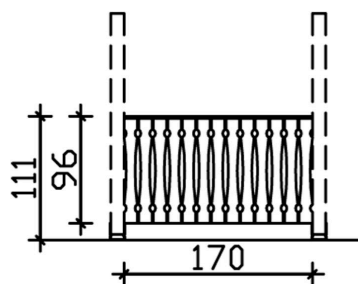

BRÜSTUNG BALKONSCHALUNG

Brüstung für die Front

BRÜSTUNG BALKONSCHALUNG
170 x 96 cm

Gestaltungsbeispiel

- Farbton Weiß
- inklusive Befestigungsmaterial

Zubehör

BRÜSTUNG BALKONSCHALUNG 170 X 96 CM, FICHTE, WEISS

Datenblatt / Baubeschreibung

Material	Nordische Fichte
Farbe	Weiß
Farbbehandlung	Lasiert
Größe	170 x 96 cm
Breite	170 cm
Tiefe	12 cm
Höhe	96 cm
Wandstärke	19 mm
Anzahl Packstücke	1
Verpackungsmaß	Breite: 170 cm, Höhe: 30 cm, Tiefe: 40 cm, 35 kg
Verpackungsgewicht gesamt	35 kg
Garantie	5 Jahre gemäß unseren Garantiebedingungen
Lieferhinweis	Für die Anlieferung muss die Zufahrt für 40 t-LKW möglich sein! Die Anlieferung erfolgt frei Bordsteinkante (Festland Deutschland).
Artikelnummer	209903-11
EAN-Nummer	4018211000500