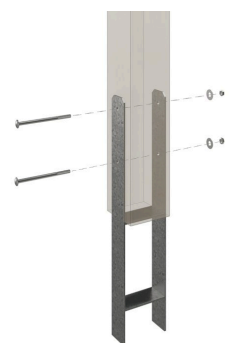

CARPORT WENDLAND ROTE BLENDE

Flachdach-Carport

CARPORT WENDLAND ROTE BLENDE
409 x 870 cm

Gestaltungsbeispiel

- Massive Konstruktion aus hochwertigem Leimholz (BSH-Fichte)
- Farblich behandelt in weiß
- Aluminium-Dachplatten
- Pfosten 12x12cm

Carport

CARPORT WENDLAND 409 X 870 CM MIT ALUMINIUMDACH, ROTE BLENDE, WEISS

Datenblatt / Baubeschreibung

Material	Leimholz, Fichte
Farbe	Weiß
Farbbehandlung	Lasiert
Größe	409 x 870 cm
Aufstellbreite (Sockelmaß)	365 cm
Aufstelltiefe (Sockelmaß)	738 cm
Außenbreite inkl. Dachüberstand	409 cm
Außentiefe inkl. Dachüberstand	870 cm
Firsthöhe	247 cm
Traufenhöhe	230 cm
Gesamthöhe vorne	247 cm
Gesamthöhe hinten	230 cm
Dachform	Flachdach
Material Dacheindeckung	Aluminium-Dachplatten mit Trapezprofil
Farbe Dach	Anthrazit
Dachstärke	0,5 mm

Dachfläche	30.75 m²
Dachblende	Walmdachblende in Schieferoptik
Dachneigung	nach hinten
Gefälle	1.2 °
Dachüberstand vorne	94 cm
Dachüberstand hinten	38 cm
Dachüberstand links	22 cm
Dachüberstand rechts	22 cm
Grundfläche	35.58 m²
Umbauter Raum	84.87 m³
Durchfahrtsbreite	341 cm
Durchfahrtshöhe vorne	210 cm
Durchfahrtshöhe hinten	193 cm
Pfostenstärke	12 x 12 cm
Pfostenlänge	220 cm
Pfostenabstand Breite	341 cm
Pfostenabstand Tiefe	230 cm
Pfostenanzahl	8
Verankerung	H-Pfostenanker zum Einbetonieren
Schneelast (sk)	1.25 kN/m²
Windstaudruck q	0.95 kN/m²
Montageart	Freistehend
Anzahl Packstücke	1
Verpackungsmaß	Breite: 380 cm, Höhe: 70 cm, Tiefe: 120 cm, 842 kg
Verpackungsgewicht gesamt nicht im Lieferumfang enthalten	842 kg Beton
Garantie	5 Jahre gemäß unseren Garantiebedingungen
Lieferhinweis	Für die Anlieferung muss die Zufahrt für 40 t-LKW möglich sein! Die Anlieferung erfolgt frei Bordsteinkante (Festland Deutschland).
Artikelnummer	244362-11-51
EAN-Nummer	4018211024025

CARPORT WENDLAND ROTE BLENDE

409 x 870 cm

Grundriss

Schnitt

CARPORT WENDLAND ROTE BLENDE

409 x 870 cm
Schnitte und Ansichten Maßstab 1:100

Ansicht Vorne