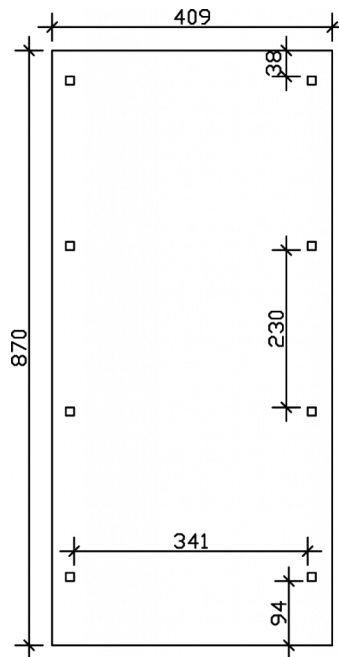

CARPORT WENDLAND ROTE BLENDE

Flachdach-Carport

CARPORT WENDLAND ROTE BLENDE
409 x 870 cm

Gestaltungsbeispiel

- Massive Konstruktion aus hochwertigem Leimholz (BSH-Fichte)
- Farblich behandelt in weiß
- Aluminium-Dachplatten
- Pfosten 12x12cm

Carport

CARPORT WENDLAND 409 X 870 CM MIT ALUMINIUMDACH, ROTE BLENDE, WEISS

Datenblatt / Baubeschreibung

Material	Leimholz, Fichte
Farbe	Weiß
Farbbehandlung	Lasiert
Größe	409 x 870 cm
Aufstellbreite (Sockelmaß)	365 cm
Aufstelltiefe (Sockelmaß)	738 cm
Außenbreite inkl. Dachüberstand	409 cm
Außentiefe inkl. Dachüberstand	870 cm
Firsthöhe	247 cm
Traufenhöhe	230 cm
Gesamthöhe vorne	247 cm
Gesamthöhe hinten	230 cm
Dachform	Flachdach
Material Dacheindeckung	Aluminium-Dachplatten mit Trapezprofil
Farbe Dach	Anthrazit
Dachstärke	0,5 mm

Dachfläche	30.75 m²
Dachblende	Walmdachblende in Schieferoptik
Dachneigung	nach hinten
Gefälle	1.2 °
Dachüberstand vorne	94 cm
Dachüberstand hinten	38 cm
Dachüberstand links	22 cm
Dachüberstand rechts	22 cm
Grundfläche	35.58 m²
Umbauter Raum	84.87 m³
Durchfahrtsbreite	341 cm
Durchfahrtshöhe vorne	210 cm
Durchfahrtshöhe hinten	193 cm
Pfostenstärke	12 x 12 cm
Pfostenlänge	220 cm
Pfostenabstand Breite	341 cm
Pfostenabstand Tiefe	230 cm
Pfostenanzahl	8
Verankerung	H-Pfostenanker zum Einbetonieren
Schneelast (sk)	1.25 kN/m²
Windstaudruck q	0.95 kN/m²
Montageart	Freistehend
Anzahl Packstücke	1
Verpackungsmaß	Breite: 380 cm, Höhe: 70 cm, Tiefe: 120 cm, 842 kg
Verpackungsgewicht gesamt nicht im Lieferumfang enthalten	842 kg Beton
Garantie	5 Jahre gemäß unseren Garantiebedingungen
Lieferhinweis	Für die Anlieferung muss die Zufahrt für 40 t-LKW möglich sein! Die Anlieferung erfolgt frei Bordsteinkante (Festland Deutschland).
Artikelnummer	244362-11-51
EAN-Nummer	4018211024025

CARPORT WENDLAND ROTE BLENDE

409 x 870 cm

Grundriss

Schnitt

CARPORT WENDLAND ROTE BLENDE

409 x 870 cm
Schnitte und Ansichten Maßstab 1:100

Ansicht Vorne