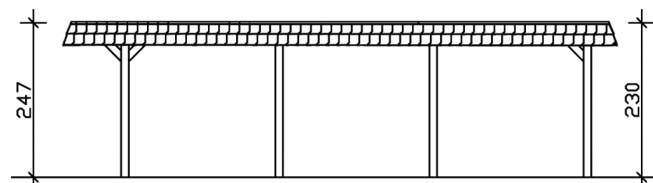

CARPORT WENDLAND ROTE BLENDE

Flachdach-Carport

CARPORT WENDLAND ROTE BLENDE
409 x 870 cm

Gestaltungsbeispiel

- Massive Konstruktion aus hochwertigem Leimholz (BSH-Fichte)
- Farblich behandelt in weiß
- Aluminium-Dachplatten
- Pfosten 12x12cm

Carport

CARPORT WENDLAND 409 X 870 CM MIT ALUMINIUMDACH, ROTE BLENDE, WEISS

Datenblatt / Baubeschreibung

Material	Leimholz, Fichte
Farbe	Weiß
Farbbehandlung	Lasiert
Größe	409 x 870 cm
Aufstellbreite (Sockelmaß)	365 cm
Aufstelltiefe (Sockelmaß)	738 cm
Außenbreite inkl. Dachüberstand	409 cm
Außentiefe inkl. Dachüberstand	870 cm
Firsthöhe	247 cm
Traufenhöhe	230 cm
Gesamthöhe vorne	247 cm
Gesamthöhe hinten	230 cm
Dachform	Flachdach
Material Dacheindeckung	Aluminium-Dachplatten mit Trapezprofil
Farbe Dach	Anthrazit
Dachstärke	0,5 mm

Dachfläche	30.75 m²
Dachblende	Walmdachblende in Schieferoptik
Dachneigung	nach hinten
Gefälle	1.2 °
Dachüberstand vorne	94 cm
Dachüberstand hinten	38 cm
Dachüberstand links	22 cm
Dachüberstand rechts	22 cm
Grundfläche	35.58 m²
Umbauter Raum	84.87 m³
Durchfahrtsbreite	341 cm
Durchfahrtshöhe vorne	210 cm
Durchfahrtshöhe hinten	193 cm
Pfostenstärke	12 x 12 cm
Pfostenlänge	220 cm
Pfostenabstand Breite	341 cm
Pfostenabstand Tiefe	230 cm
Pfostenanzahl	8
Verankerung	H-Pfostenanker zum Einbetonieren
Schneelast (sk)	1.25 kN/m²
Windstaudruck q	0.95 kN/m²
Montageart	Freistehend
Anzahl Packstücke	1
Verpackungsmaß	Breite: 380 cm, Höhe: 70 cm, Tiefe: 120 cm, 842 kg
Verpackungsgewicht gesamt nicht im Lieferumfang enthalten	842 kg Beton
Garantie	5 Jahre gemäß unseren Garantiebedingungen
Lieferhinweis	Für die Anlieferung muss die Zufahrt für 40 t-LKW möglich sein! Die Anlieferung erfolgt frei Bordsteinkante (Festland Deutschland).
Artikelnummer	244362-11-51
EAN-Nummer	4018211024025

CARPORT WENDLAND ROTE BLENDE

409 x 870 cm

Grundriss

Schnitt

CARPORT WENDLAND ROTE BLENDE

409 x 870 cm
Schnitte und Ansichten Maßstab 1:100

Ansicht Vorne