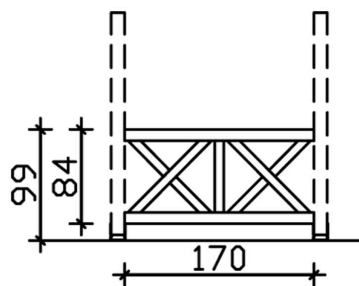

# BRÜSTUNG ANDREASKREUZ

Brüstung für die Front

**BRÜSTUNG ANDREASKREUZ**  
170x84 cm

Gestaltungsbeispiel

- Farbton Nussbaum
- inklusive Befestigungsmaterial

Zubehör

## BRÜSTUNG ANDREASKREUZ 170X 84 CM, FICHTE, NUSSBAUM

### Datenblatt / Baubeschreibung

Material	KVH, Fichte
Farbe	Nussbaum
Farbbehandlung	Lasiert
Größe	170 x 84 cm
Breite	170 cm
Tiefe	10 cm
Höhe	84 cm
Anzahl Packstücke	1
Verpackungsmaß	Breite: 170 cm, Höhe: 33 cm, Tiefe: 120 cm, 43 kg
Verpackungsgewicht gesamt	43 kg
Garantie	5 Jahre gemäß unseren Garantiebedingungen
Lieferhinweis	Für die Anlieferung muss die Zufahrt für 40 t-LKW möglich sein! Die Anlieferung erfolgt frei Bordsteinkante (Festland Deutschland).
Artikelnummer	209361-03
EAN-Nummer	4018211004997