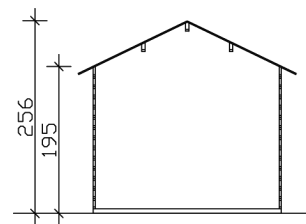

Gartenhaus

GARTENHAUS PORTO 3, 250 X 300 CM, NATUR

Datenblatt / Baubeschreibung

Material	Nordische Fichte
Farbe	Natur
Farbbehandlung	Unbehandelt
Größe	250 x 300 cm
Aufstellbreite (Sockelmaß)	250 cm
Aufstelltiefe (Sockelmaß)	300 cm
Außenbreite inkl. Dachüberstand	280 cm
Außentiefe inkl. Dachüberstand	355 cm
Firsthöhe	256 cm
Seitenwandhöhe	195 cm
Wandart	Blockbohlen
Wandstärke	28 mm
Eckverbindung	Classic, symmetrisch gefräst
Windverband	Zuganker mit Gewindestange
Anzahl Räume	1
Dachform	Satteldach

Lieferhinweis

Für die Anlieferung muss die Zufahrt für 40 t-LKW
möglich sein! Die Anlieferung erfolgt frei
Bordsteinkante (Festland Deutschland).

Artikelnummer

601202

EAN-Nummer

4018211601202

GARTENHAUS PORTO 3, 28MM
250 x 300 cm

Grundriss

Schnitt

GARTENHAUS PORTO 3, 28MM

250 x 300 cm
Schnitte und Ansichten Maßstab 1:100

Ansicht Vorne

Ansicht Links

GARTENHAUS PORTO 3, 28MM
250 x 300 cm
Schnitte und Ansichten Maßstab 1:100

Ansicht Rechts

Ansicht Hinten

GARTENHAUS PORTO 3, 28MM
250 x 300 cm
Schnitte und Ansichten Maßstab 1:100