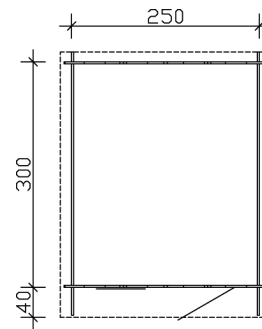

Gartenhaus

GARTENHAUS PORTO 3, 250 X 300 CM, NATUR

Datenblatt / Baubeschreibung

Material	Nordische Fichte
Farbe	Natur
Farbbehandlung	Unbehandelt
Größe	250 x 300 cm
Aufstellbreite (Sockelmaß)	250 cm
Aufstelltiefe (Sockelmaß)	300 cm
Außenbreite inkl. Dachüberstand	280 cm
Außentiefe inkl. Dachüberstand	355 cm
Firsthöhe	256 cm
Seitenwandhöhe	195 cm
Wandart	Blockbohlen
Wandstärke	28 mm
Eckverbindung	Classic, symmetrisch gefräst
Windverband	Zuganker mit Gewindestange
Anzahl Räume	1
Dachform	Satteldach

Dachaufbau	19 mm Profilschalung mit Nut und Feder
Material Dacheindeckung	Eine Lage Dachpappe zur Ersteindeckung
Farbe Dach	Schwarz
Dachstärke	19 mm
Dachfläche	11.34 m²
Dachblende	Holzblende
Dachneigung	zur Seite
Gefälle	26 °
Dachüberstand vorne	40 cm
Dachüberstand hinten	15 cm
Dachüberstand links	15 cm
Dachüberstand rechts	15 cm
Schindelbedarf á 2m ²	7 Paket(e)
Fußboden	Holzdielen, unbehandelt
Fußbodenstärke	19 mm
Grundlager	Kantholz, imprägniert
Maße Grundlager	60 x 60 mm
Grundfläche	7.5 m²
Umbauter Raum	16.91 m³
Schneelast (sk)	0.85 kN/m²
Windstaudruck q	0.95 kN/m²
Türen	1x Einzeltür, halbverglast, 78,5 x 179,5 cm, Profizylinderschloss mit 3 Schlüsseln
Verglasung Tür 1	Echtglas
Türanschlag	Anschlag rechts
Fenster	1x Einzelfenster 57,5 x 70,5 cm, Dreh-Funktion, Echtglas
Anzahl Packstücke	1
Verpackungsmaß	Breite: 381 cm, Höhe: 44 cm, Tiefe: 120 cm, 584 kg
Verpackungsgewicht gesamt	584 kg
nicht im Lieferumfang enthalten	Beton, Verankerung Grundlager mit Untergrund (Fundament)
Garantie	5 Jahre gemäß unseren Garantiebedingungen

Grundriss

Schnitt

GARTENHAUS PORTO 3, 28MM

250 x 300 cm
Schnitte und Ansichten Maßstab 1:100

Ansicht Vorne

Ansicht Links

GARTENHAUS PORTO 3, 28MM
250 x 300 cm
Schnitte und Ansichten Maßstab 1:100

Ansicht Rechts

Ansicht Hinten

GARTENHAUS PORTO 3, 28MM
250 x 300 cm
Schnitte und Ansichten Maßstab 1:100