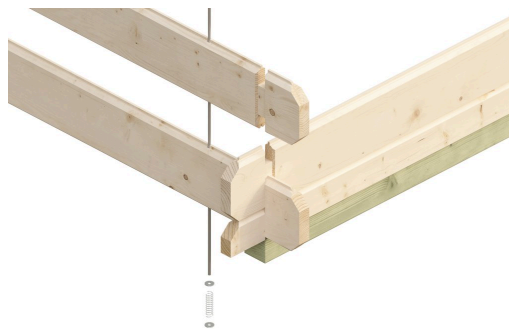

GARTENHAUS PORTO 3, 28MM

Hochwertiges nordisches Fichtenholz

GARTENHAUS PORTO 3, 28MM
250 x 300 cm

Gestaltungsbeispiel

- 28 mm Wandstärke
- Profilierte Eckverbindungen
- 19 mm Fußboden
- Dach 19 mm Profilschalung

Gartenhaus

GARTENHAUS PORTO 3, 250 X 300 CM, NATUR

Datenblatt / Baubeschreibung

Material	Nordische Fichte
Farbe	Natur
Farbbehandlung	Unbehandelt
Größe	250 x 300 cm
Aufstellbreite (Sockelmaß)	250 cm
Aufstelltiefe (Sockelmaß)	300 cm
Außenbreite inkl. Dachüberstand	280 cm
Außentiefe inkl. Dachüberstand	355 cm
Firsthöhe	256 cm
Seitenwandhöhe	195 cm
Wandart	Blockbohlen
Wandstärke	28 mm
Eckverbindung	Classic, symmetrisch gefräst
Windverband	Zuganker mit Gewindestange
Anzahl Räume	1
Dachform	Satteldach

Dachaufbau	19 mm Profilschalung mit Nut und Feder
Material Dacheindeckung	Eine Lage Dachpappe zur Ersteindeckung
Farbe Dach	Schwarz
Dachstärke	19 mm
Dachfläche	11.34 m²
Dachblende	Holzblende
Dachneigung	zur Seite
Gefälle	26 °
Dachüberstand vorne	40 cm
Dachüberstand hinten	15 cm
Dachüberstand links	15 cm
Dachüberstand rechts	15 cm
Schindelbedarf á 2m ²	7 Paket(e)
Fußboden	Holzdielen, unbehandelt
Fußbodenstärke	19 mm
Grundlager	Kantholz, imprägniert
Maße Grundlager	60 x 60 mm
Grundfläche	7.5 m²
Umbauter Raum	16.91 m³
Schneelast (sk)	0.85 kN/m²
Windstaudruck q	0.95 kN/m²
Türen	1x Einzeltür, halbverglast, 78,5 x 179,5 cm, Profizylinderschloss mit 3 Schlüsseln
Verglasung Tür 1	Echtglas
Türanschlag	Anschlag rechts
Fenster	1x Einzelfenster 57,5 x 70,5 cm, Dreh-Funktion, Echtglas
Anzahl Packstücke	1
Verpackungsmaß	Breite: 381 cm, Höhe: 44 cm, Tiefe: 120 cm, 584 kg
Verpackungsgewicht gesamt	584 kg
nicht im Lieferumfang enthalten	Beton, Verankerung Grundlager mit Untergrund (Fundament)
Garantie	5 Jahre gemäß unseren Garantiebedingungen

Lieferhinweis

Für die Anlieferung muss die Zufahrt für 40 t-LKW
möglich sein! Die Anlieferung erfolgt frei
Bordsteinkante (Festland Deutschland).

Artikelnummer

601202

EAN-Nummer

4018211601202

GARTENHAUS PORTO 3, 28MM
250 x 300 cm