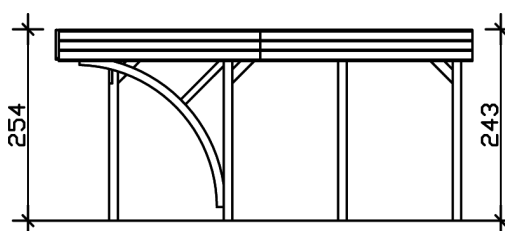

CARPORT FRIESLAND SET 7

Flachdach-Carport

CARPORT FRIESLAND SET 7
557 x 555 cm

Gestaltungsbeispiel

- Konstruktion aus imprägniertem Nadelholz
- Farblich behandelt in nussbaum
- Aluminium-Dachplatten
- Pfosten 11,5x11,5cm

Carport

FRIESLAND CARPORT SET 7, 557 X 555 CM, NUSSBAUM

Datenblatt / Baubeschreibung

Material	Nadelholz
Farbe	Nussbaum
Farbbehandlung	Lasiert
Größe	557 x 555 cm
Aufstellbreite (Sockelmaß)	537 cm
Aufstelltiefe (Sockelmaß)	469 cm
Außenbreite inkl. Dachüberstand	557 cm
Außentiefe inkl. Dachüberstand	555 cm
Firsthöhe	254 cm
Traufenhöhe	243 cm
Gesamthöhe vorne	254 cm
Gesamthöhe hinten	243 cm
Dachform	Flachdach
Material Dacheindeckung	Aluminium-Dachplatten mit Trapezprofil
Farbe Dach	Aluminium
Dachstärke	0,5 mm

Dachfläche	30.91 m²
Dachblende	Profilholz-Blende mit Aluminium-Abschlusskante
Dachneigung	nach hinten
Gefälle	1.5 °
Dachüberstand vorne	71 cm
Dachüberstand hinten	15 cm
Dachüberstand links	10 cm
Dachüberstand rechts	10 cm
Grundfläche	30.91 m²
Umbauter Raum	76.82 m³
Durchfahrtsbreite	514 cm
Durchfahrtshöhe vorne	212 cm
Durchfahrtshöhe hinten	201 cm
Pfostenstärke	11,5 x 11,5 cm
Pfostenlänge	220 cm
Pfostenabstand Breite	514 cm
Pfostenabstand Tiefe	141 cm
Pfostenanzahl	7
Verankerung	H-Pfostenanker zum Einbetonieren
Schneelast (sk)	1.25 kN/m²
Windstaudruck q	0.95 kN/m²
Montageart	Freistehend
Anzahl Packstücke	1
Verpackungsmaß	Breite: 550 cm, Höhe: 45 cm, Tiefe: 120 cm, 380 kg
Verpackungsgewicht gesamt	380 kg
nicht im Lieferumfang enthalten	Beton
Garantie	5 Jahre gemäß unseren Garantiebedingungen
Lieferhinweis	Für die Anlieferung muss die Zufahrt für 40 t-LKW möglich sein! Die Anlieferung erfolgt frei Bordsteinkante (Festland Deutschland).
Artikelnummer	314331-03-50
EAN-Nummer	4018211035304

CARPORT FRIESLAND SET 7

557 x 555 cm

Grundriss

Schnitt

CARPORT FRIESLAND SET 7

557 x 555 cm
Schnitte und Ansichten Maßstab 1:100

Ansicht Vorne