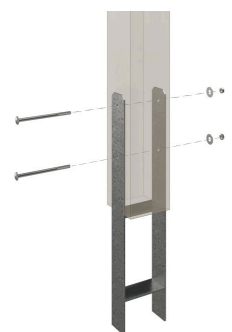

CARPORT FRIESLAND SET 7

Flachdach-Carport

CARPORT FRIESLAND SET 7
557 x 555 cm

Gestaltungsbeispiel

- Konstruktion aus imprägniertem Nadelholz
- Farblich behandelt in nussbaum
- Aluminium-Dachplatten
- Pfosten 11,5x11,5cm

Carport

FRIESLAND CARPORT SET 7, 557 X 555 CM, NUSSBAUM

Datenblatt / Baubeschreibung

Material	Nadelholz
Farbe	Nussbaum
Farbbehandlung	Lasiert
Größe	557 x 555 cm
Aufstellbreite (Sockelmaß)	537 cm
Aufstelltiefe (Sockelmaß)	469 cm
Außenbreite inkl. Dachüberstand	557 cm
Außentiefe inkl. Dachüberstand	555 cm
Firsthöhe	254 cm
Traufenhöhe	243 cm
Gesamthöhe vorne	254 cm
Gesamthöhe hinten	243 cm
Dachform	Flachdach
Material Dacheindeckung	Aluminium-Dachplatten mit Trapezprofil
Farbe Dach	Aluminium
Dachstärke	0,5 mm

Dachfläche	30.91 m²
Dachblende	Profilholz-Blende mit Aluminium-Abschlusskante
Dachneigung	nach hinten
Gefälle	1.5 °
Dachüberstand vorne	71 cm
Dachüberstand hinten	15 cm
Dachüberstand links	10 cm
Dachüberstand rechts	10 cm
Grundfläche	30.91 m²
Umbauter Raum	76.82 m³
Durchfahrtsbreite	514 cm
Durchfahrtshöhe vorne	212 cm
Durchfahrtshöhe hinten	201 cm
Pfostenstärke	11,5 x 11,5 cm
Pfostenlänge	220 cm
Pfostenabstand Breite	514 cm
Pfostenabstand Tiefe	141 cm
Pfostenanzahl	7
Verankerung	H-Pfostenanker zum Einbetonieren
Schneelast (sk)	1.25 kN/m²
Windstaudruck q	0.95 kN/m²
Montageart	Freistehend
Anzahl Packstücke	1
Verpackungsmaß	Breite: 550 cm, Höhe: 45 cm, Tiefe: 120 cm, 380 kg
Verpackungsgewicht gesamt	380 kg
nicht im Lieferumfang enthalten	Beton
Garantie	5 Jahre gemäß unseren Garantiebedingungen
Lieferhinweis	Für die Anlieferung muss die Zufahrt für 40 t-LKW möglich sein! Die Anlieferung erfolgt frei Bordsteinkante (Festland Deutschland).
Artikelnummer	314331-03-50
EAN-Nummer	4018211035304