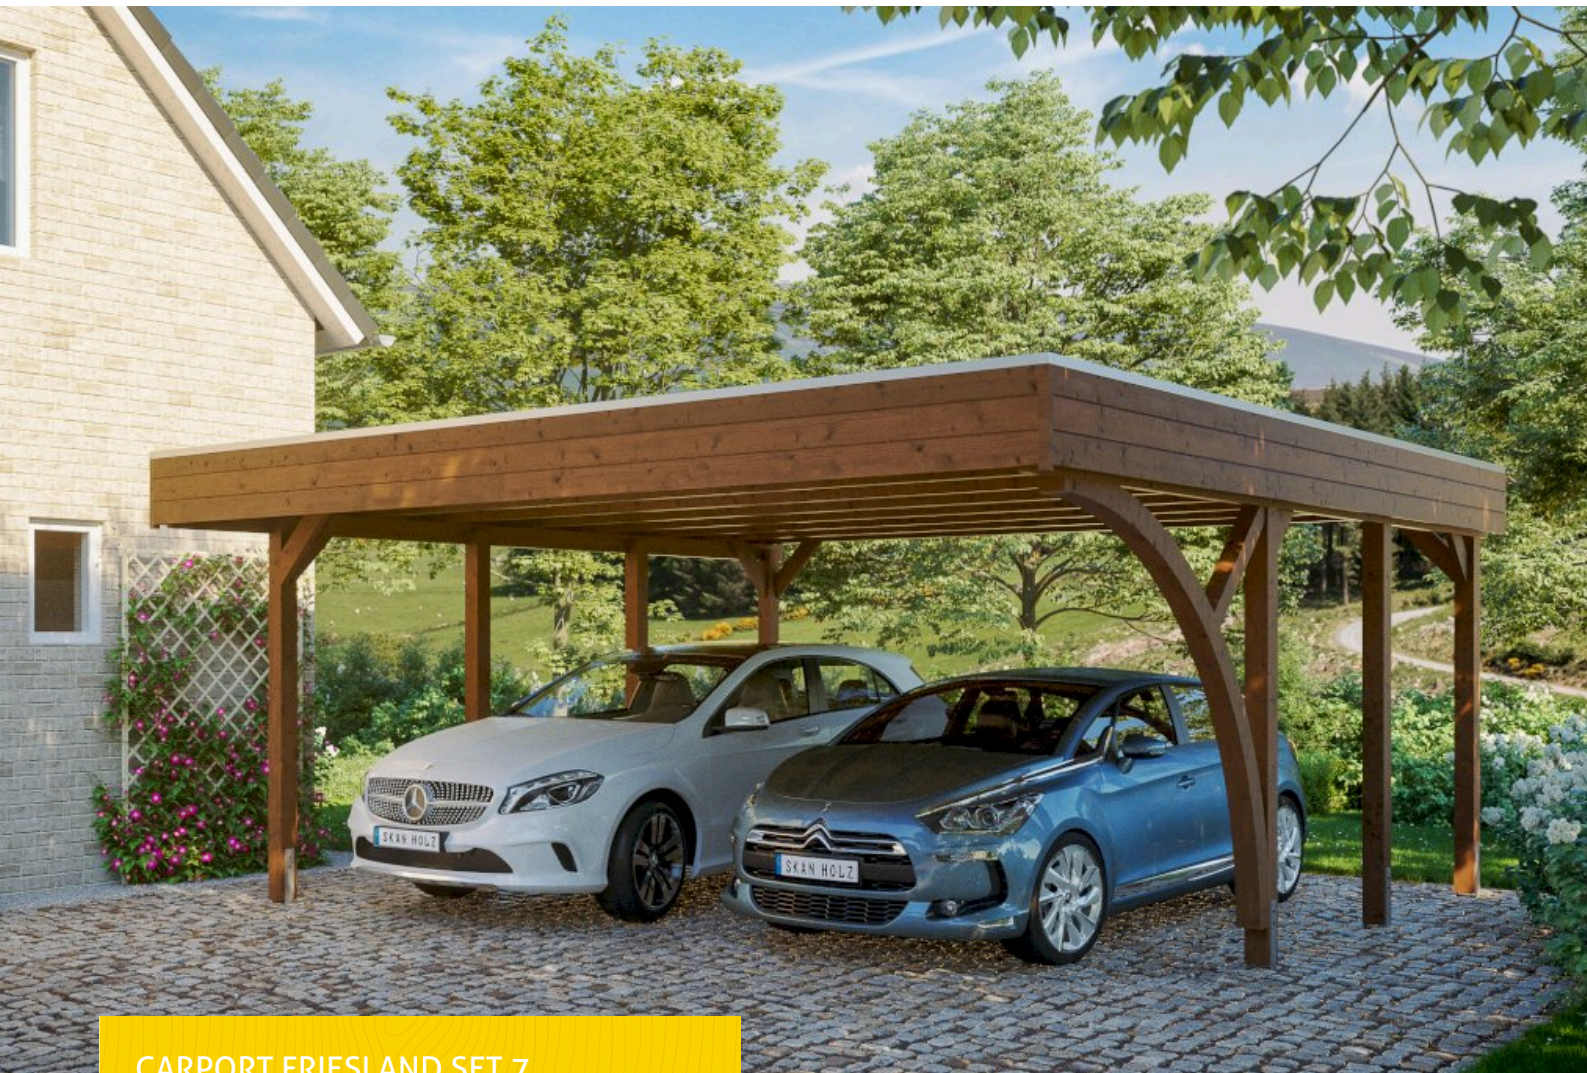

CARPORT FRIESLAND SET 7

Flachdach-Carport

CARPORT FRIESLAND SET 7
557 x 555 cm

Gestaltungsbeispiel

- Konstruktion aus imprägniertem Nadelholz
- Farblich behandelt in nussbaum
- Aluminium-Dachplatten
- Pfosten 11,5x11,5cm

Carport

FRIESLAND CARPORT SET 7, 557 X 555 CM, NUSSBAUM

Datenblatt / Baubeschreibung

Material	Nadelholz
Farbe	Nussbaum
Farbbehandlung	Lasiert
Größe	557 x 555 cm
Aufstellbreite (Sockelmaß)	537 cm
Aufstelltiefe (Sockelmaß)	469 cm
Außenbreite inkl. Dachüberstand	557 cm
Außentiefe inkl. Dachüberstand	555 cm
Firsthöhe	254 cm
Traufenhöhe	243 cm
Gesamthöhe vorne	254 cm
Gesamthöhe hinten	243 cm
Dachform	Flachdach
Material Dacheindeckung	Aluminium-Dachplatten mit Trapezprofil
Farbe Dach	Aluminium
Dachstärke	0,5 mm

Dachfläche	30.91 m²
Dachblende	Profilholz-Blende mit Aluminium-Abschlusskante
Dachneigung	nach hinten
Gefälle	1.5 °
Dachüberstand vorne	71 cm
Dachüberstand hinten	15 cm
Dachüberstand links	10 cm
Dachüberstand rechts	10 cm
Grundfläche	30.91 m²
Umbauter Raum	76.82 m³
Durchfahrtsbreite	514 cm
Durchfahrtshöhe vorne	212 cm
Durchfahrtshöhe hinten	201 cm
Pfostenstärke	11,5 x 11,5 cm
Pfostenlänge	220 cm
Pfostenabstand Breite	514 cm
Pfostenabstand Tiefe	141 cm
Pfostenanzahl	7
Verankerung	H-Pfostenanker zum Einbetonieren
Schneelast (sk)	1.25 kN/m²
Windstaudruck q	0.95 kN/m²
Montageart	Freistehend
Anzahl Packstücke	1
Verpackungsmaß	Breite: 550 cm, Höhe: 45 cm, Tiefe: 120 cm, 380 kg
Verpackungsgewicht gesamt	380 kg
nicht im Lieferumfang enthalten	Beton
Garantie	5 Jahre gemäß unseren Garantiebedingungen
Lieferhinweis	Für die Anlieferung muss die Zufahrt für 40 t-LKW möglich sein! Die Anlieferung erfolgt frei Bordsteinkante (Festland Deutschland).
Artikelnummer	314331-03-50
EAN-Nummer	4018211035304