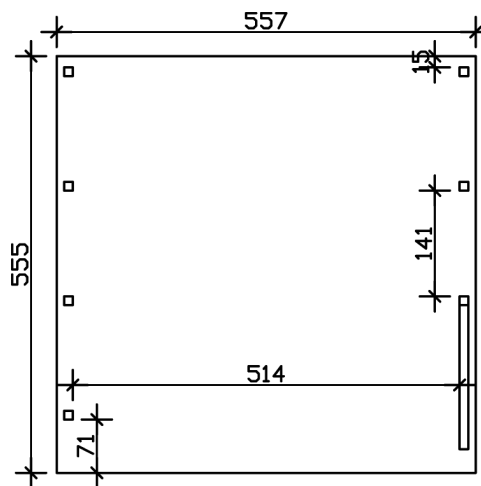

CARPORT FRIESLAND SET 7

Flachdach-Carport

CARPORT FRIESLAND SET 7
557 x 555 cm

Gestaltungsbeispiel

- Konstruktion aus imprägniertem Nadelholz
- Farblich behandelt in nussbaum
- Aluminium-Dachplatten
- Pfosten 11,5x11,5cm

Carport

FRIESLAND CARPORT SET 7, 557 X 555 CM, NUSSBAUM

Datenblatt / Baubeschreibung

Material	Nadelholz
Farbe	Nussbaum
Farbbehandlung	Lasiert
Größe	557 x 555 cm
Aufstellbreite (Sockelmaß)	537 cm
Aufstelltiefe (Sockelmaß)	469 cm
Außenbreite inkl. Dachüberstand	557 cm
Außentiefe inkl. Dachüberstand	555 cm
Firsthöhe	254 cm
Traufenhöhe	243 cm
Gesamthöhe vorne	254 cm
Gesamthöhe hinten	243 cm
Dachform	Flachdach
Material Dacheindeckung	Aluminium-Dachplatten mit Trapezprofil
Farbe Dach	Aluminium
Dachstärke	0,5 mm

Dachfläche	30.91 m²
Dachblende	Profilholz-Blende mit Aluminium-Abschlusskante
Dachneigung	nach hinten
Gefälle	1.5 °
Dachüberstand vorne	71 cm
Dachüberstand hinten	15 cm
Dachüberstand links	10 cm
Dachüberstand rechts	10 cm
Grundfläche	30.91 m²
Umbauter Raum	76.82 m³
Durchfahrtsbreite	514 cm
Durchfahrtshöhe vorne	212 cm
Durchfahrtshöhe hinten	201 cm
Pfostenstärke	11,5 x 11,5 cm
Pfostenlänge	220 cm
Pfostenabstand Breite	514 cm
Pfostenabstand Tiefe	141 cm
Pfostenanzahl	7
Verankerung	H-Pfostenanker zum Einbetonieren
Schneelast (sk)	1.25 kN/m²
Windstaudruck q	0.95 kN/m²
Montageart	Freistehend
Anzahl Packstücke	1
Verpackungsmaß	Breite: 550 cm, Höhe: 45 cm, Tiefe: 120 cm, 380 kg
Verpackungsgewicht gesamt	380 kg
nicht im Lieferumfang enthalten	Beton
Garantie	5 Jahre gemäß unseren Garantiebedingungen
Lieferhinweis	Für die Anlieferung muss die Zufahrt für 40 t-LKW möglich sein! Die Anlieferung erfolgt frei Bordsteinkante (Festland Deutschland).
Artikelnummer	314331-03-50
EAN-Nummer	4018211035304

CARPORT FRIESLAND SET 7

557 x 555 cm

Grundriss

Schnitt

CARPORT FRIESLAND SET 7

557 x 555 cm
Schnitte und Ansichten Maßstab 1:100

Ansicht Vorne