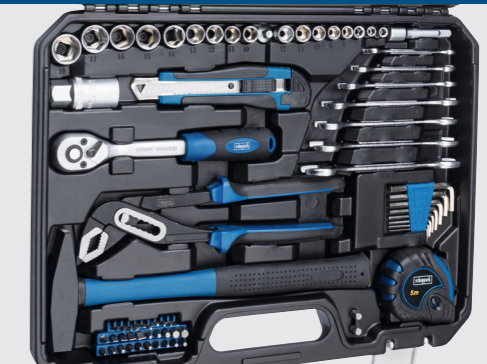

PRODUKT-DETAILS

Leicht & kompakt

5,3 kg

Transportabel

97-teiliges Werkzeugset

Chrom-Vanadium-Stahl

Cr-V

Mit den Präzisionsbiteinsätzen und dem Präzisions-schraubendreher lassen sich auch besonders filigrane Schraubarbeiten erledigen.

97
TeileWerkzeuge mit
gummiertem GriffHochwertige
Verarbeitung97 hochwertige
WerkzeugteileWerkzeuge aus
Chrom-Vanadium-StahlAlles griffbereit und
übersichtlich verstaat

- 1x 1/4" Schraubendreher
- 1x Präzisionssechskantsteckschlüssel
- 10x Cuttermesser Ersatzklingen
- 1x Handsäge
- 3x Handsäge Ersatzblätter
- 1x Präzision-Wasserwaage 225 mm
- 1x Seitenschneider
- 1x Kombizange
- 1x Spitzzange
- 1x Spannungsprüfer
- 3x Schraubendreher (PH1x100, PH2x100, SL6x100)
- 1x Transportkoffer

PRODUKTDATEN

Abmessung L x B x H	425 x 330 x 80 mm
Werkzeugset	97-tlg.
Merkmal	Werkzeuge aus Chrom-Vanadium: Präzisionsbiteinsätze, Biteinsatz 1/4", Schraubendreher, Sechskant Steckschlüsseleinsätze 1/4" und 3/8", Verlängerung 3", Umschaltknarre 3/8", Zündkerzeneinsatz 21 mm, Stecknussadapter 3/8" auf 1/4"
Einsatzbereich	innen & außen