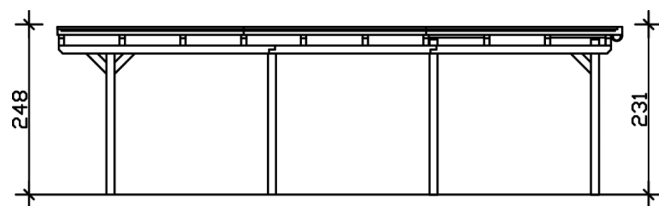

Carport

CARPORT EMSLAND 613 X 846 CM MIT EPDM-DACH, EICHE HELL

Datenblatt / Baubeschreibung

Material	Leimholz, Fichte
Farbe	Eiche hell
Farbbehandlung	Lasiert
Größe	613 x 846 cm
Aufstellbreite (Sockelmaß)	574 cm
Aufstelltiefe (Sockelmaß)	738 cm
Außenbreite inkl. Dachüberstand	613 cm
Außentiefe inkl. Dachüberstand	846 cm
Firsthöhe	248 cm
Traufenhöhe	231 cm
Gesamthöhe vorne	248 cm
Gesamthöhe hinten	231 cm
Dachform	Flachdach
Material Dacheindeckung	Dachschalung mit EPDM-Folie
Farbe Dach	Schwarz
Dachstärke	20 mm

Dachfläche	51.4 m ²
Dachblende	Holz-Blende mit Aluminium-Abschlusskante
Dachneigung	nach hinten
Gefälle	1.2 °
Dachüberstand vorne	74 cm
Dachüberstand hinten	34 cm
Dachüberstand links	19 cm
Dachüberstand rechts	19 cm
Grundfläche	51.86 m ²
Umbauter Raum	124.2 m ³
Durchfahrtsbreite	550 cm
Durchfahrtshöhe vorne	223 cm
Durchfahrtshöhe hinten	206 cm
Pfostenstärke	12 x 12 cm
Pfostenlänge	220 cm
Pfostenabstand Breite	550 cm
Pfostenabstand Tiefe	230 cm
Pfostenanzahl	8
Verankerung	H-Pfostenanker zum Einbetonieren
Schneelast (sk)	1.25 kN/m ²
Windstaudruck q	0.95 kN/m ²
Montageart	Freistehend
Anzahl Packstücke	2
Verpackungsmaß	Breite: 620 cm, Höhe: 62 cm, Tiefe: 120 cm, 1384 kg Breite: 50 cm, Höhe: 60 cm, Tiefe: 60 cm, 107 kg
Verpackungsgewicht gesamt	1491 kg
nicht im Lieferumfang enthalten	Beton
Garantie	5 Jahre gemäß unseren Garantiebedingungen
Lieferhinweis	Für die Anlieferung muss die Zufahrt für 40 t-LKW möglich sein! Die Anlieferung erfolgt frei Bordsteinkante (Festland Deutschland).
Artikelnummer	243600-01-35
EAN-Nummer	4018211023097

CARPORT EMSLAND

613 x 846 cm

Grundriss

Schnitt

CARPORT EMSLAND

613 x 846 cm
Schnitte und Ansichten Maßstab 1:100

Ansicht Vorne