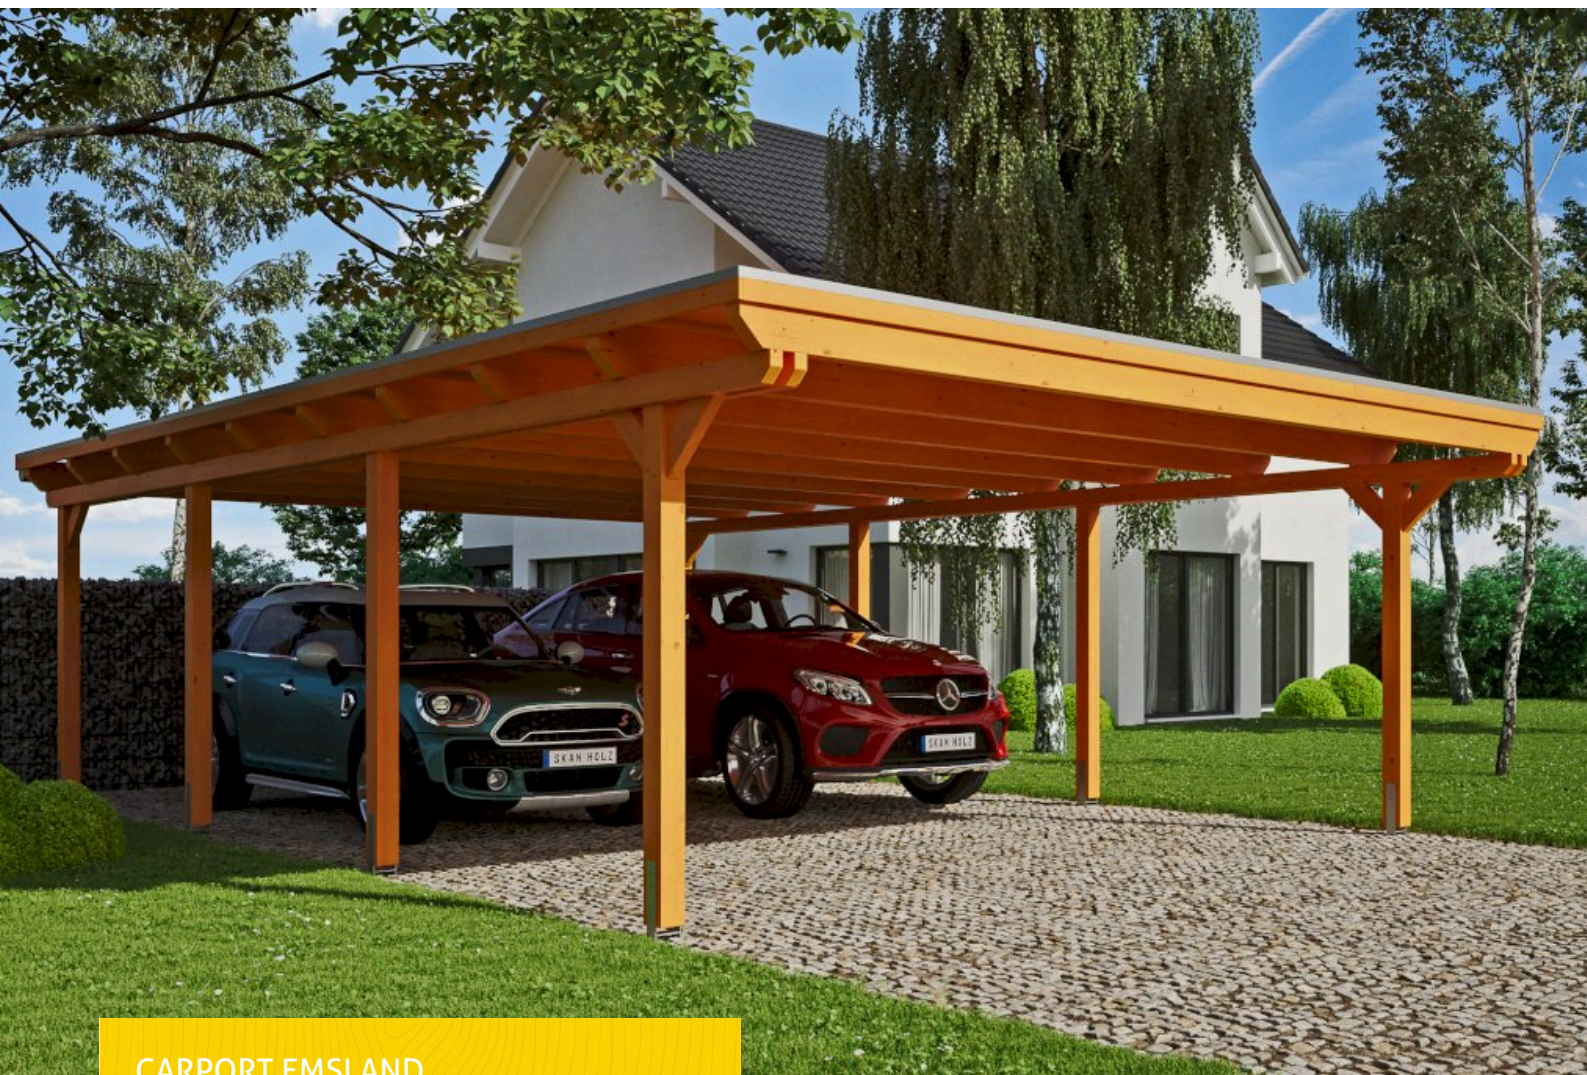

CARPORT EMSLAND

Flachdach-Carport

CARPORT EMSLAND
613 x 846 cm

Gestaltungsbeispiel

- Massive Konstruktion aus hochwertigem Leimholz (BSH-Fichte)
- Farblich behandelt in eiche hell
- Dachschalung mit EPDM-Folie
- Pfosten 12x12cm

Carport

CARPORT EMSLAND 613 X 846 CM MIT EPDM-DACH, EICHE HELL

Datenblatt / Baubeschreibung

Material	Leimholz, Fichte
Farbe	Eiche hell
Farbbehandlung	Lasiert
Größe	613 x 846 cm
Aufstellbreite (Sockelmaß)	574 cm
Aufstelltiefe (Sockelmaß)	738 cm
Außenbreite inkl. Dachüberstand	613 cm
Außentiefe inkl. Dachüberstand	846 cm
Firsthöhe	248 cm
Traufenhöhe	231 cm
Gesamthöhe vorne	248 cm
Gesamthöhe hinten	231 cm
Dachform	Flachdach
Material Dacheindeckung	Dachschalung mit EPDM-Folie
Farbe Dach	Schwarz
Dachstärke	20 mm

Dachfläche	51.4 m ²
Dachblende	Holz-Blende mit Aluminium-Abschlusskante
Dachneigung	nach hinten
Gefälle	1.2 °
Dachüberstand vorne	74 cm
Dachüberstand hinten	34 cm
Dachüberstand links	19 cm
Dachüberstand rechts	19 cm
Grundfläche	51.86 m ²
Umbauter Raum	124.2 m ³
Durchfahrtsbreite	550 cm
Durchfahrtshöhe vorne	223 cm
Durchfahrtshöhe hinten	206 cm
Pfostenstärke	12 x 12 cm
Pfostenlänge	220 cm
Pfostenabstand Breite	550 cm
Pfostenabstand Tiefe	230 cm
Pfostenanzahl	8
Verankerung	H-Pfostenanker zum Einbetonieren
Schneelast (sk)	1.25 kN/m ²
Windstaudruck q	0.95 kN/m ²
Montageart	Freistehend
Anzahl Packstücke	2
Verpackungsmaß	Breite: 620 cm, Höhe: 62 cm, Tiefe: 120 cm, 1384 kg Breite: 50 cm, Höhe: 60 cm, Tiefe: 60 cm, 107 kg
Verpackungsgewicht gesamt	1491 kg
nicht im Lieferumfang enthalten	Beton
Garantie	5 Jahre gemäß unseren Garantiebedingungen
Lieferhinweis	Für die Anlieferung muss die Zufahrt für 40 t-LKW möglich sein! Die Anlieferung erfolgt frei Bordsteinkante (Festland Deutschland).
Artikelnummer	243600-01-35
EAN-Nummer	4018211023097