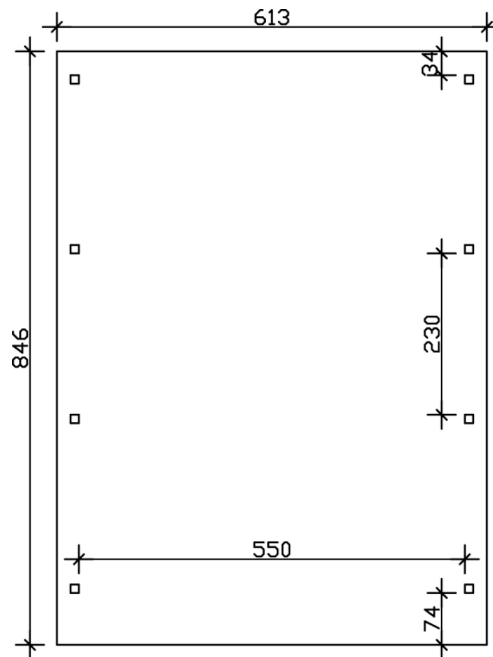

CARPORT EMSLAND

Flachdach-Carport

CARPORT EMSLAND
613 x 846 cm

Gestaltungsbeispiel

- Massive Konstruktion aus hochwertigem Leimholz (BSH-Fichte)
- Farblich behandelt in eiche hell
- Dachschalung mit EPDM-Folie
- Pfosten 12x12cm

Carport

CARPORT EMSLAND 613 X 846 CM MIT EPDM-DACH, EICHE HELL

Datenblatt / Baubeschreibung

Material	Leimholz, Fichte
Farbe	Eiche hell
Farbbehandlung	Lasiert
Größe	613 x 846 cm
Aufstellbreite (Sockelmaß)	574 cm
Aufstelltiefe (Sockelmaß)	738 cm
Außenbreite inkl. Dachüberstand	613 cm
Außentiefe inkl. Dachüberstand	846 cm
Firsthöhe	248 cm
Traufenhöhe	231 cm
Gesamthöhe vorne	248 cm
Gesamthöhe hinten	231 cm
Dachform	Flachdach
Material Dacheindeckung	Dachschalung mit EPDM-Folie
Farbe Dach	Schwarz
Dachstärke	20 mm

Dachfläche	51.4 m ²
Dachblende	Holz-Blende mit Aluminium-Abschlusskante
Dachneigung	nach hinten
Gefälle	1.2 °
Dachüberstand vorne	74 cm
Dachüberstand hinten	34 cm
Dachüberstand links	19 cm
Dachüberstand rechts	19 cm
Grundfläche	51.86 m ²
Umbauter Raum	124.2 m ³
Durchfahrtsbreite	550 cm
Durchfahrtshöhe vorne	223 cm
Durchfahrtshöhe hinten	206 cm
Pfostenstärke	12 x 12 cm
Pfostenlänge	220 cm
Pfostenabstand Breite	550 cm
Pfostenabstand Tiefe	230 cm
Pfostenanzahl	8
Verankerung	H-Pfostenanker zum Einbetonieren
Schneelast (sk)	1.25 kN/m ²
Windstaudruck q	0.95 kN/m ²
Montageart	Freistehend
Anzahl Packstücke	2
Verpackungsmaß	Breite: 620 cm, Höhe: 62 cm, Tiefe: 120 cm, 1384 kg Breite: 50 cm, Höhe: 60 cm, Tiefe: 60 cm, 107 kg
Verpackungsgewicht gesamt	1491 kg
nicht im Lieferumfang enthalten	Beton
Garantie	5 Jahre gemäß unseren Garantiebedingungen
Lieferhinweis	Für die Anlieferung muss die Zufahrt für 40 t-LKW möglich sein! Die Anlieferung erfolgt frei Bordsteinkante (Festland Deutschland).
Artikelnummer	243600-01-35
EAN-Nummer	4018211023097

CARPORT EMSLAND

613 x 846 cm

Grundriss

Schnitt

CARPORT EMSLAND

613 x 846 cm
Schnitte und Ansichten Maßstab 1:100

Ansicht Vorne