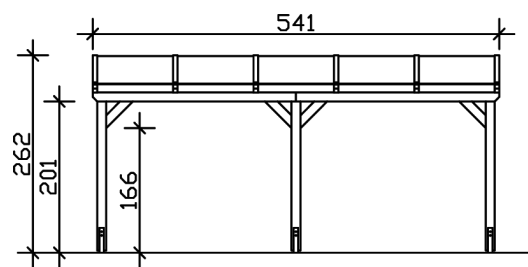

Carport

CARPORT VOGTLAND 300 X 541 CM, NATUR

Datenblatt / Baubeschreibung

| | |
|---------------------------------|--------------------------------|
| Material | Leimholz, Fichte |
| Farbe | Natur |
| Farbbehandlung | Unbehandelt |
| Größe | 300 x 541 cm |
| Aufstellbreite (Sockelmaß) | 288 cm |
| Aufstelltiefe (Sockelmaß) | 529 cm |
| Außenbreite inkl. Dachüberstand | 300 cm |
| Außentiefe inkl. Dachüberstand | 541 cm |
| Firsthöhe | 262 cm |
| Traufenhöhe | 226 cm |
| Gesamthöhe vorne | 262 cm |
| Gesamthöhe hinten | 262 cm |
| Dachform | Pulldach |
| Material Dacheindeckung | Polycarbonat-Doppelstegplatten |
| Farbe Dach | Transparent |
| Dachstärke | 16 mm |

| | |
|---------------------------------|--|
| Dachfläche | 16.23 m² |
| Dachneigung | zur Seite |
| Gefälle | 7 ° |
| Dachüberstand vorne | 6 cm |
| Dachüberstand hinten | 6 cm |
| Dachüberstand links | 12 cm |
| Dachüberstand rechts | 12 cm |
| Grundfläche | 16.23 m² |
| Umbauter Raum | 39.6 m³ |
| Durchfahrtsbreite | 276 cm |
| Durchfahrtshöhe vorne | 213 cm |
| Durchfahrtshöhe hinten | 213 cm |
| Pfostenstärke | 12 x 12 cm |
| Pfostenlänge | 198 cm |
| Pfostenabstand Breite | 276 cm |
| Pfostenabstand Tiefe | 247 cm |
| Pfostenanzahl | 3 |
| Verankerung | H-Pfostenanker zum Einbetonieren |
| Schneelast (sk) | 1.4 kN/m² |
| Windstaudruck q | 0.95 kN/m² |
| Montageart | Wandanbau |
| Anzahl Packstücke | 1 |
| Verpackungsmaß | Breite: 330 cm, Höhe: 45 cm, Tiefe: 120 cm, 278 kg |
| Verpackungsgewicht gesamt | 278 kg |
| nicht im Lieferumfang enthalten | Beton |
| Garantie | 5 Jahre gemäß unseren Garantiebedingungen |
| Lieferhinweis | Für die Anlieferung muss die Zufahrt für 40 t-LKW möglich sein! Die Anlieferung erfolgt frei Bordsteinkante (Festland Deutschland). |
| Artikelnummer | 232505-00-20 |
| EAN-Nummer | 4018211232505 |

CARPORT VOGTLAND

300 x 541 cm

Grundriss

Schnitt

CARPORT VOGTLAND

300 x 541 cm
Schnitte und Ansichten Maßstab 1:100

Ansicht Vorne