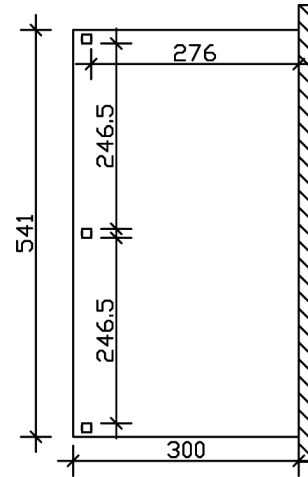

Carport

CARPORT VOGTLAND 300 X 541 CM, NATUR

Datenblatt / Baubeschreibung

| | |
|---------------------------------|--------------------------------|
| Material | Leimholz, Fichte |
| Farbe | Natur |
| Farbbehandlung | Unbehandelt |
| Größe | 300 x 541 cm |
| Aufstellbreite (Sockelmaß) | 288 cm |
| Aufstelltiefe (Sockelmaß) | 529 cm |
| Außenbreite inkl. Dachüberstand | 300 cm |
| Außentiefe inkl. Dachüberstand | 541 cm |
| Firsthöhe | 262 cm |
| Traufenhöhe | 226 cm |
| Gesamthöhe vorne | 262 cm |
| Gesamthöhe hinten | 262 cm |
| Dachform | Pulldach |
| Material Dacheindeckung | Polycarbonat-Doppelstegplatten |
| Farbe Dach | Transparent |
| Dachstärke | 16 mm |

| | |
|---------------------------------|--|
| Dachfläche | 16.23 m² |
| Dachneigung | zur Seite |
| Gefälle | 7 ° |
| Dachüberstand vorne | 6 cm |
| Dachüberstand hinten | 6 cm |
| Dachüberstand links | 12 cm |
| Dachüberstand rechts | 12 cm |
| Grundfläche | 16.23 m² |
| Umbauter Raum | 39.6 m³ |
| Durchfahrtsbreite | 276 cm |
| Durchfahrtshöhe vorne | 213 cm |
| Durchfahrtshöhe hinten | 213 cm |
| Pfostenstärke | 12 x 12 cm |
| Pfostenlänge | 198 cm |
| Pfostenabstand Breite | 276 cm |
| Pfostenabstand Tiefe | 247 cm |
| Pfostenanzahl | 3 |
| Verankerung | H-Pfostenanker zum Einbetonieren |
| Schneelast (sk) | 1.4 kN/m² |
| Windstaudruck q | 0.95 kN/m² |
| Montageart | Wandanbau |
| Anzahl Packstücke | 1 |
| Verpackungsmaß | Breite: 330 cm, Höhe: 45 cm, Tiefe: 120 cm, 278 kg |
| Verpackungsgewicht gesamt | 278 kg |
| nicht im Lieferumfang enthalten | Beton |
| Garantie | 5 Jahre gemäß unseren Garantiebedingungen |
| Lieferhinweis | Für die Anlieferung muss die Zufahrt für 40 t-LKW möglich sein! Die Anlieferung erfolgt frei Bordsteinkante (Festland Deutschland). |
| Artikelnummer | 232505-00-20 |
| EAN-Nummer | 4018211232505 |

CARPORT VOGTLAND

300 x 541 cm

Grundriss

Schnitt

CARPORT VOGTLAND

300 x 541 cm
Schnitte und Ansichten Maßstab 1:100

Ansicht Vorne