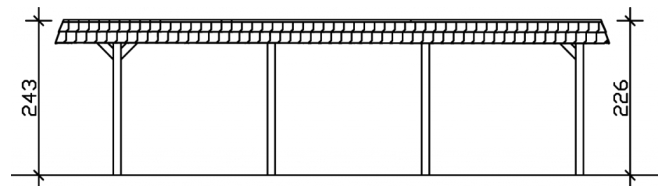

CARPORT WENDLAND SCHWARZE BLENDE

Flachdach-Carport

CARPORT WENDLAND SCHWARZE
BLENDE
362 x 870 cm

Gestaltungsbeispiel

- Massive Konstruktion aus hochwertigem Leimholz (BSH-Fichte)
- Farblich unbehandelt
- Dachschalung mit EPDM-Folie
- Pfosten 12x12cm

Carport

CARPORT WENDLAND 362 X 870 CM MIT EPDM-DACH, SCHWARZE BLENDE

Datenblatt / Baubeschreibung

Material	Leimholz, Fichte
Farbe	Natur
Farbbehandlung	Unbehandelt
Größe	362 x 870 cm
Aufstellbreite (Sockelmaß)	315 cm
Aufstelltiefe (Sockelmaß)	738 cm
Außenbreite inkl. Dachüberstand	362 cm
Außentiefe inkl. Dachüberstand	870 cm
Firsthöhe	243 cm
Traufenhöhe	226 cm
Gesamthöhe vorne	243 cm
Gesamthöhe hinten	226 cm
Dachform	Flachdach
Material Dacheindeckung	Dachschalung mit EPDM-Folie
Farbe Dach	Schwarz
Dachstärke	20 mm

Dachfläche	26.84 m ²
Dachblende	Walmdachblende in Schieferoptik
Dachneigung	nach hinten
Gefälle	1.2 °
Dachüberstand vorne	94 cm
Dachüberstand hinten	38 cm
Dachüberstand links	23 cm
Dachüberstand rechts	23 cm
Grundfläche	31.49 m ²
Umbauter Raum	73.85 m ³
Durchfahrtsbreite	291 cm
Durchfahrtshöhe vorne	206 cm
Durchfahrtshöhe hinten	189 cm
Pfostenstärke	12 x 12 cm
Pfostenlänge	220 cm
Pfostenabstand Breite	291 cm
Pfostenabstand Tiefe	230 cm
Pfostenanzahl	8
Verankerung	H-Pfostenanker zum Einbetonieren
Schneelast (sk)	1.05 kN/m ²
Windstaudruck q	0.95 kN/m ²
Montageart	Freistehend
Anzahl Packstücke	2
Verpackungsmaß	Breite: 330 cm, Höhe: 85 cm, Tiefe: 120 cm, 932 kg Breite: 50 cm, Höhe: 60 cm, Tiefe: 50 cm, 100 kg
Verpackungsgewicht gesamt	1032 kg
nicht im Lieferumfang enthalten	Beton
Garantie	5 Jahre gemäß unseren Garantiebedingungen
Lieferhinweis	Für die Anlieferung muss die Zufahrt für 40 t-LKW möglich sein! Die Anlieferung erfolgt frei Bordsteinkante (Festland Deutschland).
Artikelnummer	244102-00-35
EAN-Nummer	4018211025008

CARPORT WENDLAND SCHWARZE BLENDE

362 x 870 cm

Grundriss

Schnitt

CARPORT WENDLAND SCHWARZE BLENDE

362 x 870 cm
Schnitte und Ansichten Maßstab 1:100

Ansicht Vorne