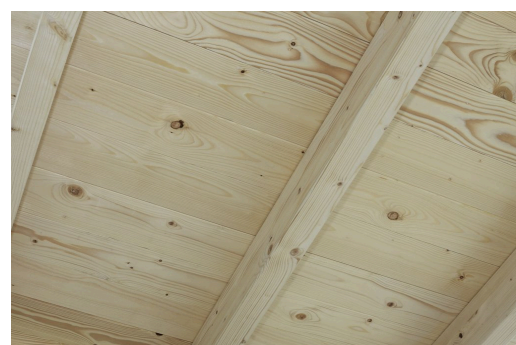

CARPORT WENDLAND SCHWARZE BLENDE

Flachdach-Carport

CARPORT WENDLAND SCHWARZE
BLENDE
362 x 870 cm

Gestaltungsbeispiel

- Massive Konstruktion aus hochwertigem Leimholz (BSH-Fichte)
- Farblich unbehandelt
- Dachschalung mit EPDM-Folie
- Pfosten 12x12cm

Carport

CARPORT WENDLAND 362 X 870 CM MIT EPDM-DACH, SCHWARZE BLENDE

Datenblatt / Baubeschreibung

Material	Leimholz, Fichte
Farbe	Natur
Farbbehandlung	Unbehandelt
Größe	362 x 870 cm
Aufstellbreite (Sockelmaß)	315 cm
Aufstelltiefe (Sockelmaß)	738 cm
Außenbreite inkl. Dachüberstand	362 cm
Außentiefe inkl. Dachüberstand	870 cm
Firsthöhe	243 cm
Traufenhöhe	226 cm
Gesamthöhe vorne	243 cm
Gesamthöhe hinten	226 cm
Dachform	Flachdach
Material Dacheindeckung	Dachschalung mit EPDM-Folie
Farbe Dach	Schwarz
Dachstärke	20 mm

Dachfläche	26.84 m ²
Dachblende	Walmdachblende in Schieferoptik
Dachneigung	nach hinten
Gefälle	1.2 °
Dachüberstand vorne	94 cm
Dachüberstand hinten	38 cm
Dachüberstand links	23 cm
Dachüberstand rechts	23 cm
Grundfläche	31.49 m ²
Umbauter Raum	73.85 m ³
Durchfahrtsbreite	291 cm
Durchfahrtshöhe vorne	206 cm
Durchfahrtshöhe hinten	189 cm
Pfostenstärke	12 x 12 cm
Pfostenlänge	220 cm
Pfostenabstand Breite	291 cm
Pfostenabstand Tiefe	230 cm
Pfostenanzahl	8
Verankerung	H-Pfostenanker zum Einbetonieren
Schneelast (sk)	1.05 kN/m ²
Windstaudruck q	0.95 kN/m ²
Montageart	Freistehend
Anzahl Packstücke	2
Verpackungsmaß	Breite: 330 cm, Höhe: 85 cm, Tiefe: 120 cm, 932 kg Breite: 50 cm, Höhe: 60 cm, Tiefe: 50 cm, 100 kg
Verpackungsgewicht gesamt	1032 kg
nicht im Lieferumfang enthalten	Beton
Garantie	5 Jahre gemäß unseren Garantiebedingungen
Lieferhinweis	Für die Anlieferung muss die Zufahrt für 40 t-LKW möglich sein! Die Anlieferung erfolgt frei Bordsteinkante (Festland Deutschland).
Artikelnummer	244102-00-35
EAN-Nummer	4018211025008

CARPORT WENDLAND SCHWARZE BLENDE

362 x 870 cm

Grundriss

Schnitt

CARPORT WENDLAND SCHWARZE BLENDE

362 x 870 cm
Schnitte und Ansichten Maßstab 1:100

Ansicht Vorne