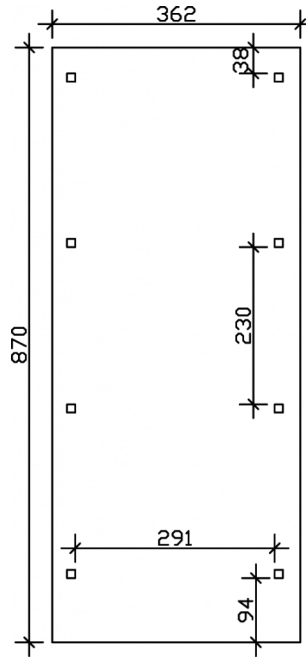

CARPORT WENDLAND SCHWARZE BLENDE

Flachdach-Carport

CARPORT WENDLAND SCHWARZE
BLENDE
362 x 870 cm

Gestaltungsbeispiel

- Massive Konstruktion aus hochwertigem Leimholz (BSH-Fichte)
- Farblich unbehandelt
- Dachschalung mit EPDM-Folie
- Pfosten 12x12cm

Carport

CARPORT WENDLAND 362 X 870 CM MIT EPDM-DACH, SCHWARZE BLENDE

Datenblatt / Baubeschreibung

Material	Leimholz, Fichte
Farbe	Natur
Farbbehandlung	Unbehandelt
Größe	362 x 870 cm
Aufstellbreite (Sockelmaß)	315 cm
Aufstelltiefe (Sockelmaß)	738 cm
Außenbreite inkl. Dachüberstand	362 cm
Außentiefe inkl. Dachüberstand	870 cm
Firsthöhe	243 cm
Traufenhöhe	226 cm
Gesamthöhe vorne	243 cm
Gesamthöhe hinten	226 cm
Dachform	Flachdach
Material Dacheindeckung	Dachschalung mit EPDM-Folie
Farbe Dach	Schwarz
Dachstärke	20 mm

Dachfläche	26.84 m ²
Dachblende	Walmdachblende in Schieferoptik
Dachneigung	nach hinten
Gefälle	1.2 °
Dachüberstand vorne	94 cm
Dachüberstand hinten	38 cm
Dachüberstand links	23 cm
Dachüberstand rechts	23 cm
Grundfläche	31.49 m ²
Umbauter Raum	73.85 m ³
Durchfahrtsbreite	291 cm
Durchfahrtshöhe vorne	206 cm
Durchfahrtshöhe hinten	189 cm
Pfostenstärke	12 x 12 cm
Pfostenlänge	220 cm
Pfostenabstand Breite	291 cm
Pfostenabstand Tiefe	230 cm
Pfostenanzahl	8
Verankerung	H-Pfostenanker zum Einbetonieren
Schneelast (sk)	1.05 kN/m ²
Windstaudruck q	0.95 kN/m ²
Montageart	Freistehend
Anzahl Packstücke	2
Verpackungsmaß	Breite: 330 cm, Höhe: 85 cm, Tiefe: 120 cm, 932 kg Breite: 50 cm, Höhe: 60 cm, Tiefe: 50 cm, 100 kg
Verpackungsgewicht gesamt	1032 kg
nicht im Lieferumfang enthalten	Beton
Garantie	5 Jahre gemäß unseren Garantiebedingungen
Lieferhinweis	Für die Anlieferung muss die Zufahrt für 40 t-LKW möglich sein! Die Anlieferung erfolgt frei Bordsteinkante (Festland Deutschland).
Artikelnummer	244102-00-35
EAN-Nummer	4018211025008

CARPORT WENDLAND SCHWARZE BLENDE

362 x 870 cm

Grundriss

Schnitt

CARPORT WENDLAND SCHWARZE BLENDE

362 x 870 cm
Schnitte und Ansichten Maßstab 1:100

Ansicht Vorne