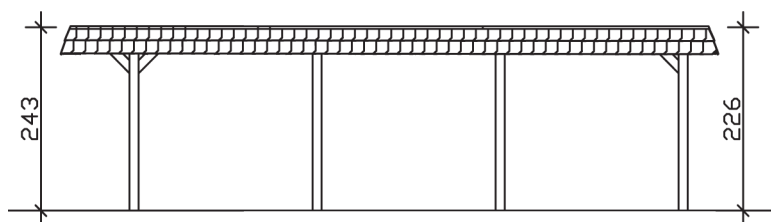

▶ Flachdach-Carport

362 X 870 cm

Carport Wendland rote Blende

- ▶ Massive Konstruktion aus hochwertigem Leimholz (BSH-Fichte)
- ▶ Farblich unbehandelt
- ▶ Aluminium-Dachplatten
- ▶ Pfosten 12 x 12 cm

► Datenblatt / Baubeschreibung		Carport Wendland rote Blende
Material		Leimholz, Fichte
Farbbehandlung		Unbehandelt
Pfostenstärke		12 x 12 cm
Breite		362 cm
Tiefe		870 cm
Grundfläche		31,49 m ²
Umbauter Raum		73,85 m ³
Breite Sockelmaß		315 cm
Tiefe Sockelmaß		738 cm
Durchfahrtshöhe vorne		206 cm
Durchfahrtshöhe hinten		189 cm
Durchfahrtsbreite		291 cm
Firsthöhe		243 cm
Traufenhöhe		226 cm
Schneelast		1,05 kN/m ²
Dachform		Flachdach
Dachfläche		26,84 m ²
Dachneigung		1,2 °

Dachstärke	0,5 mm
Wasserablauf	nach hinten
Pfostenabstand Tiefe	230 cm
Pfostenanzahl	8
Oberfläche Holz	64,54 m ²
Im Lieferumfang enthalten	H-Pfostenanker zum Einbetonieren, Montagematerial, Aufbauanleitung
Anzahl Packstücke	1
Gesamt-Gewicht	971 kg
Verpackung	Paket 1: B 120 cm x L 330 cm x H 75 cm Gewicht 971 kg
Artikelnummer	244119-00-51
EAN-Nummer	4018211023448
Lieferhinweis	Für die Anlieferung muss die Zufahrt für 40 t-LKW möglich sein! Die Anlieferung erfolgt frei Bordsteinkante (Festland Deutschland).
Garantie	5 Jahre gemäß unseren Garantiebedingungen

Carport Wendland rote Blende

Ansicht vorne

Ansicht Seite

Grundriss

Carport Wendland rote Blende

Schnitte und Ansichten Maßstab 1:100