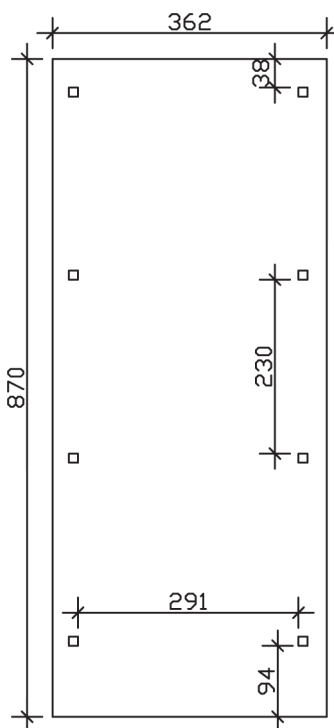

▶ Flachdach-Carport

362 X 870 cm

Carport Wendland rote Blende

- ▶ Massive Konstruktion aus hochwertigem Leimholz (BSH-Fichte)
- ▶ Farblich unbehandelt
- ▶ Aluminium-Dachplatten
- ▶ Pfosten 12 x 12 cm

► Datenblatt / Baubeschreibung		Carport Wendland rote Blende
Material		Leimholz, Fichte
Farbbehandlung		Unbehandelt
Pfostenstärke		12 x 12 cm
Breite		362 cm
Tiefe		870 cm
Grundfläche		31,49 m ²
Umbauter Raum		73,85 m ³
Breite Sockelmaß		315 cm
Tiefe Sockelmaß		738 cm
Durchfahrtshöhe vorne		206 cm
Durchfahrtshöhe hinten		189 cm
Durchfahrtsbreite		291 cm
Firsthöhe		243 cm
Traufenhöhe		226 cm
Schneelast		1,05 kN/m ²
Dachform		Flachdach
Dachfläche		26,84 m ²
Dachneigung		1,2 °

Dachstärke	0,5 mm
Wasserablauf	nach hinten
Pfostenabstand Tiefe	230 cm
Pfostenanzahl	8
Oberfläche Holz	64,54 m ²
Im Lieferumfang enthalten	H-Pfostenanker zum Einbetonieren, Montagematerial, Aufbauanleitung
Anzahl Packstücke	1
Gesamt-Gewicht	971 kg
Verpackung	Paket 1: B 120 cm x L 330 cm x H 75 cm Gewicht 971 kg
Artikelnummer	244119-00-51
EAN-Nummer	4018211023448
Lieferhinweis	Für die Anlieferung muss die Zufahrt für 40 t-LKW möglich sein! Die Anlieferung erfolgt frei Bordsteinkante (Festland Deutschland).
Garantie	5 Jahre gemäß unseren Garantiebedingungen

Carport Wendland rote Blende

Ansicht vorne

Ansicht Seite

Grundriss

Carport Wendland rote Blende

Schnitte und Ansichten Maßstab 1:100