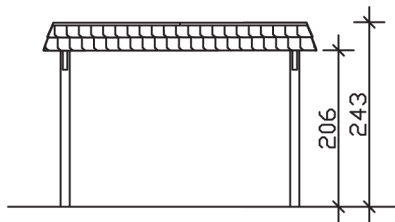

▶ Flachdach-Carport

362 X 870 cm

Carport Wendland rote Blende

- ▶ Massive Konstruktion aus hochwertigem Leimholz (BSH-Fichte)
- ▶ Farblich unbehandelt
- ▶ Aluminium-Dachplatten
- ▶ Pfosten 12 x 12 cm

► Datenblatt / Baubeschreibung		Carport Wendland rote Blende
Material		Leimholz, Fichte
Farbbehandlung		Unbehandelt
Pfostenstärke		12 x 12 cm
Breite		362 cm
Tiefe		870 cm
Grundfläche		31,49 m ²
Umbauter Raum		73,85 m ³
Breite Sockelmaß		315 cm
Tiefe Sockelmaß		738 cm
Durchfahrtshöhe vorne		206 cm
Durchfahrtshöhe hinten		189 cm
Durchfahrtsbreite		291 cm
Firsthöhe		243 cm
Traufenhöhe		226 cm
Schneelast		1,05 kN/m ²
Dachform		Flachdach
Dachfläche		26,84 m ²
Dachneigung		1,2 °

Dachstärke	0,5 mm
Wasserablauf	nach hinten
Pfostenabstand Tiefe	230 cm
Pfostenanzahl	8
Oberfläche Holz	64,54 m ²
Im Lieferumfang enthalten	H-Pfostenanker zum Einbetonieren, Montagematerial, Aufbauanleitung
Anzahl Packstücke	1
Gesamt-Gewicht	971 kg
Verpackung	Paket 1: B 120 cm x L 330 cm x H 75 cm Gewicht 971 kg
Artikelnummer	244119-00-51
EAN-Nummer	4018211023448
Lieferhinweis	Für die Anlieferung muss die Zufahrt für 40 t-LKW möglich sein! Die Anlieferung erfolgt frei Bordsteinkante (Festland Deutschland).
Garantie	5 Jahre gemäß unseren Garantiebedingungen

Carport Wendland rote Blende

Ansicht vorne

Ansicht Seite

Grundriss

Carport Wendland rote Blende

Schnitte und Ansichten Maßstab 1:100