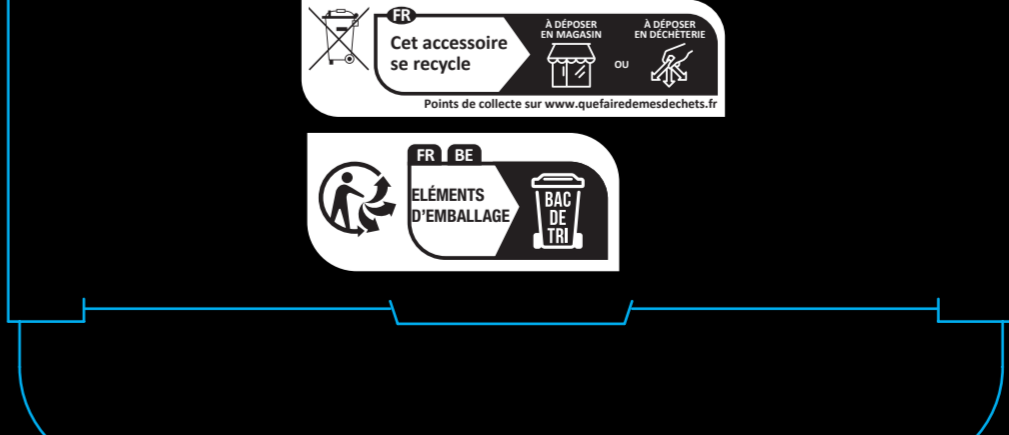

Package Einhell ACCESSORY
Oberflächenbürsten-Zubehör
Seitenbürste ULTRA (Stein)
Layout in original size, package
4color-process + Pantone 3517 C,
colors and order
of sides like here

Size:
Length: 133 mm
Height: 210 mm
Depth: 120 mm

Date: 09.05.2023

Art.-Nr. 34.241.26
I.-Nr. 21011/02-D07

133 mm

120 mm

133 mm

120 mm

210 mm