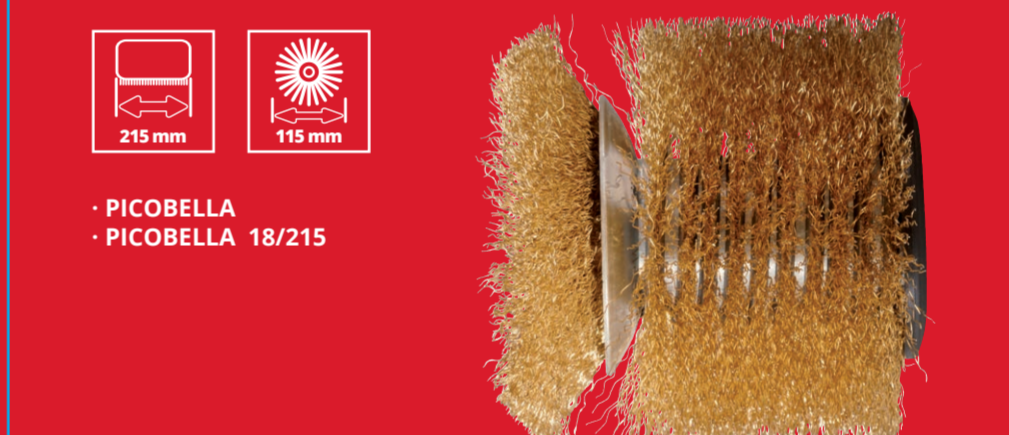

Package Einhell ACCESSORY
Oberflächenbürsten-Zubehör
Seitenbürste ULTRA (Stein)
Layout in original size, package
4color-process + Pantone 3517 C,
colors and order
of sides like here

Size:
Length: 133 mm
Height: 210 mm
Depth: 120 mm

Date: 09.05.2023

Art.-Nr. 34.241.26
I.-Nr. 21011/02-D07

133 mm

120 mm

133 mm

120 mm

210 mm