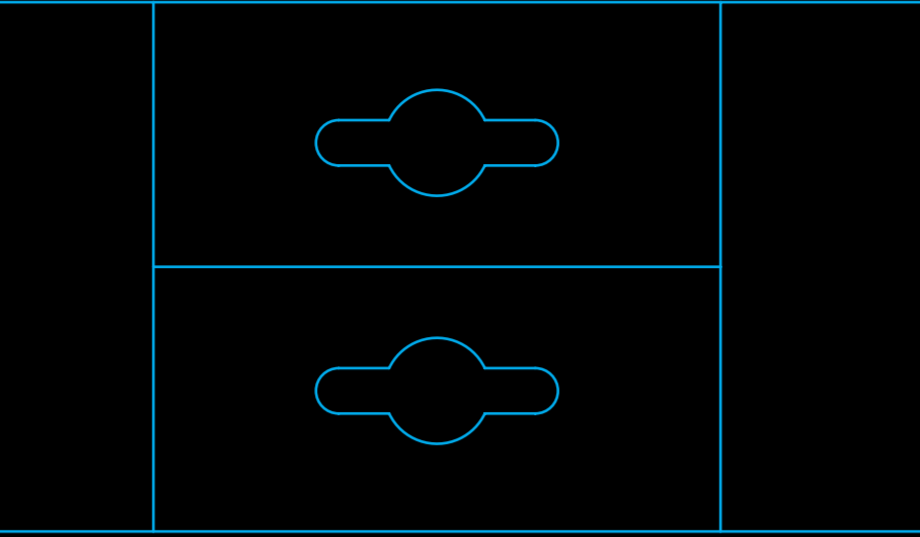

Package Einhell ACCESSORY
Oberflächenbürsten-Zubehör
Seitenbürste ULTRA (Stein)
Layout in original size, package
4color-process + Pantone 3517 C,
colors and order
of sides like here

Size:
Length: 133 mm
Height: 210 mm
Depth: 120 mm

Date: 09.05.2023

Art.-Nr. 34.241.26
I.-Nr. 21011/02-D07

133 mm

120 mm

133 mm

120 mm

210 mm