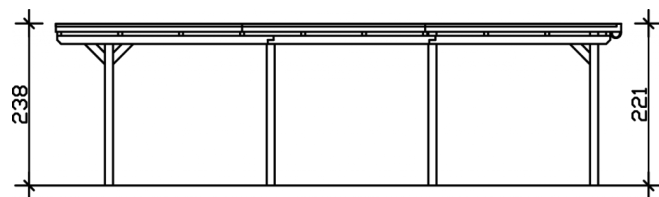

Carport

CARPORT EMSLAND 354 X 846 CM MIT ALUMINIUMDACH, NUSSBAUM

Datenblatt / Baubeschreibung

Material	Leimholz, Fichte
Farbe	Nussbaum
Farbbehandlung	Lasiert
Größe	354 x 846 cm
Aufstellbreite (Sockelmaß)	315 cm
Aufstelltiefe (Sockelmaß)	738 cm
Außenbreite inkl. Dachüberstand	354 cm
Außentiefe inkl. Dachüberstand	846 cm
Firsthöhe	238 cm
Traufenhöhe	221 cm
Gesamthöhe vorne	238 cm
Gesamthöhe hinten	221 cm
Dachform	Flachdach
Material Dacheindeckung	Aluminium-Dachplatten mit Trapezprofil
Farbe Dach	Anthrazit
Dachstärke	0,5 mm

Dachfläche	29.54 m²
Dachblende	Holz-Blende mit Aluminium-Abschlusskante
Dachneigung	nach hinten
Gefälle	1.2 °
Dachüberstand vorne	74 cm
Dachüberstand hinten	34 cm
Dachüberstand links	19 cm
Dachüberstand rechts	19 cm
Grundfläche	29.95 m²
Umbauter Raum	68.73 m³
Durchfahrtsbreite	291 cm
Durchfahrtshöhe vorne	223 cm
Durchfahrtshöhe hinten	206 cm
Pfostenstärke	12 x 12 cm
Pfostenlänge	220 cm
Pfostenabstand Breite	291 cm
Pfostenabstand Tiefe	230 cm
Pfostenanzahl	8
Verankerung	H-Pfostenanker zum Einbetonieren
Schneelast (sk)	1.05 kN/m²
Windstaudruck q	0.95 kN/m²
Montageart	Freistehend
Anzahl Packstücke	1
Verpackungsmaß	Breite: 360 cm, Höhe: 70 cm, Tiefe: 120 cm, 547 kg
Verpackungsgewicht gesamt nicht im Lieferumfang enthalten	547 kg Beton
Garantie	5 Jahre gemäß unseren Garantiebedingungen
Lieferhinweis	Für die Anlieferung muss die Zufahrt für 40 t-LKW möglich sein! Die Anlieferung erfolgt frei Bordsteinkante (Festland Deutschland).
Artikelnummer	243105-03-51
EAN-Nummer	4018211022212

CARPORT EMSLAND

354 x 846 cm

Grundriss

Schnitt

CARPORT EMSLAND

354 x 846 cm
Schnitte und Ansichten Maßstab 1:100

Ansicht Vorne