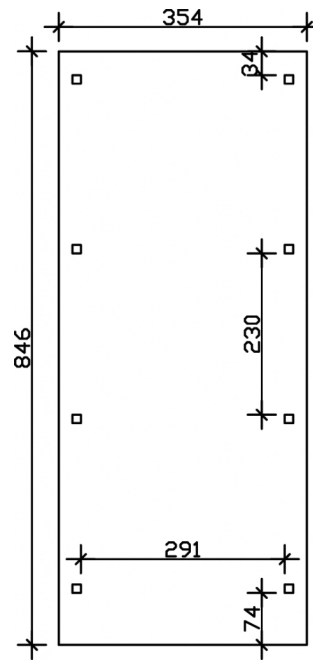

CARPORT EMSLAND

Flachdach-Carport

CARPORT EMSLAND
354 x 846 cm

Gestaltungsbeispiel

- Massive Konstruktion aus hochwertigem Leimholz (BSH-Fichte)
- Farblich behandelt in nussbaum
- Aluminium-Dachplatten
- Pfosten 12x12cm

Carport

CARPORT EMSLAND 354 X 846 CM MIT ALUMINIUMDACH, NUSSBAUM

Datenblatt / Baubeschreibung

Material	Leimholz, Fichte
Farbe	Nussbaum
Farbbehandlung	Lasiert
Größe	354 x 846 cm
Aufstellbreite (Sockelmaß)	315 cm
Aufstelltiefe (Sockelmaß)	738 cm
Außenbreite inkl. Dachüberstand	354 cm
Außentiefe inkl. Dachüberstand	846 cm
Firsthöhe	238 cm
Traufenhöhe	221 cm
Gesamthöhe vorne	238 cm
Gesamthöhe hinten	221 cm
Dachform	Flachdach
Material Dacheindeckung	Aluminium-Dachplatten mit Trapezprofil
Farbe Dach	Anthrazit
Dachstärke	0,5 mm

Dachfläche	29.54 m²
Dachblende	Holz-Blende mit Aluminium-Abschlusskante
Dachneigung	nach hinten
Gefälle	1.2 °
Dachüberstand vorne	74 cm
Dachüberstand hinten	34 cm
Dachüberstand links	19 cm
Dachüberstand rechts	19 cm
Grundfläche	29.95 m²
Umbauter Raum	68.73 m³
Durchfahrtsbreite	291 cm
Durchfahrtshöhe vorne	223 cm
Durchfahrtshöhe hinten	206 cm
Pfostenstärke	12 x 12 cm
Pfostenlänge	220 cm
Pfostenabstand Breite	291 cm
Pfostenabstand Tiefe	230 cm
Pfostenanzahl	8
Verankerung	H-Pfostenanker zum Einbetonieren
Schneelast (sk)	1.05 kN/m²
Windstaudruck q	0.95 kN/m²
Montageart	Freistehend
Anzahl Packstücke	1
Verpackungsmaß	Breite: 360 cm, Höhe: 70 cm, Tiefe: 120 cm, 547 kg
Verpackungsgewicht gesamt nicht im Lieferumfang enthalten	547 kg Beton
Garantie	5 Jahre gemäß unseren Garantiebedingungen
Lieferhinweis	Für die Anlieferung muss die Zufahrt für 40 t-LKW möglich sein! Die Anlieferung erfolgt frei Bordsteinkante (Festland Deutschland).
Artikelnummer	243105-03-51
EAN-Nummer	4018211022212

CARPORT EMSLAND

354 x 846 cm

Grundriss

Schnitt

CARPORT EMSLAND

354 x 846 cm
Schnitte und Ansichten Maßstab 1:100

Ansicht Vorne