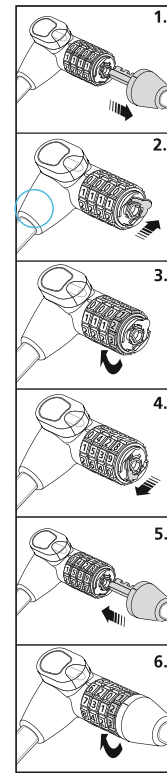

230 180 L

Starkes Spiralseilsschloss Heavy-duty coil cable lock

www.burg.biz