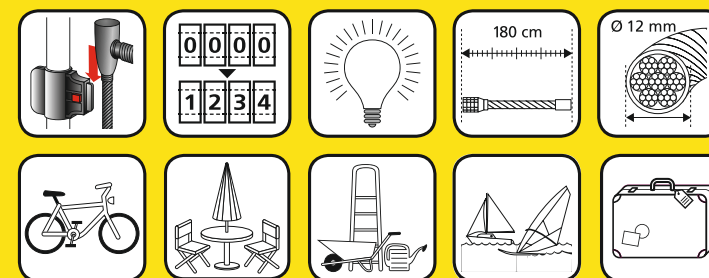

230 180 L
4 003482 072806

www.burg.biz

- Mit beleuchteten Zahlen und praktischer Halterung
- With illuminated combination and practical mount