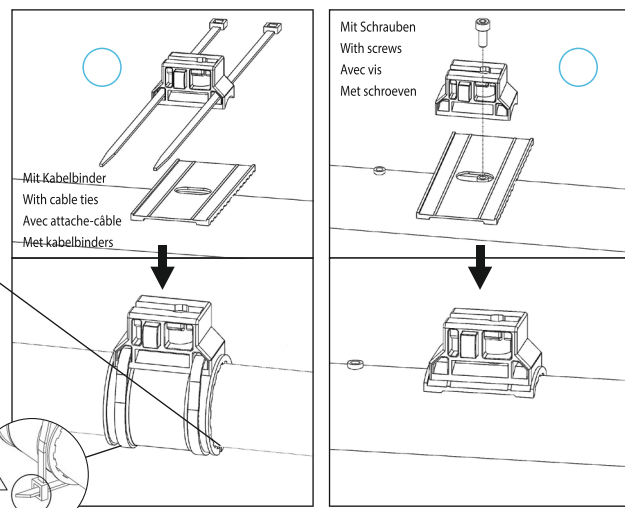

Montage/Fitting: