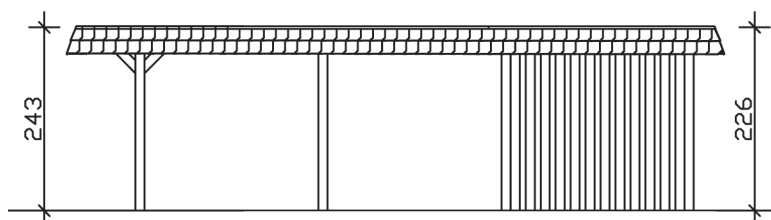

▶ Flachdach-Carport

362 X 870 cm

Carport Wendland schwarze Blende

- ▶ Massive Konstruktion aus hochwertigem Leimholz (BSH-Fichte)
- ▶ Farblich behandelt in schiefergrau
- ▶ Dachschalung mit EPDM-Folie
- ▶ Pfosten 12 x 12 cm

► Datenblatt / Baubeschreibung		Carport Wendland schwarze Blende
Material		Leimholz, Fichte
Farbbehandlung		Lasiert in Schiefergrau
Pfostenstärke		12 x 12 cm
Breite		362 cm
Tiefe		870 cm
Grundfläche		31,49 m ²
Umbauter Raum		73,85 m ³
Breite Sockelmaß		315 cm
Tiefe Sockelmaß		738 cm
Durchfahrtshöhe vorne		206 cm
Durchfahrtshöhe hinten		189 cm
Durchfahrtsbreite		291 cm
Firsthöhe		243 cm
Traufenhöhe		226 cm
Schneelast		1,05 kN/m ²
Dachform		Flachdach
Dachfläche		26,84 m ²
Dachneigung		1,2 °

Dachstärke	20 mm
Wasserablauf	nach hinten
Pfostenabstand Tiefe	230 cm
Pfostenanzahl	11
Oberfläche Holz	233,19 m ²
Im Lieferumfang enthalten	H-Pfostenanker zum Einbetonieren, Montagematerial, Aufbauanleitung
Anzahl Packstücke	3
Gesamt-Gewicht	1447 kg
Verpackung	Paket 1: B 120 cm x L 330 cm x H 72 cm Gewicht 765 kg Paket 2: B 120 cm x L 260 cm x H 70 cm Gewicht 585 kg Paket 3: B 60 cm x L 60 cm x H 50 cm Gewicht 97 kg
Artikelnummer	244157-13-35
EAN-Nummer	4018211031450
Lieferhinweis	Für die Anlieferung muss die Zufahrt für 40 t-LKW möglich sein! Die Anlieferung erfolgt frei Bordsteinkante (Festland Deutschland).
Garantie	5 Jahre gemäß unseren Garantiebedingungen

Carport Wendland schwarze Blende

Ansicht vorne

Ansicht Seite

Grundriss

Carport Wendland schwarze Blende
Schnitte und Ansichten Maßstab 1:100