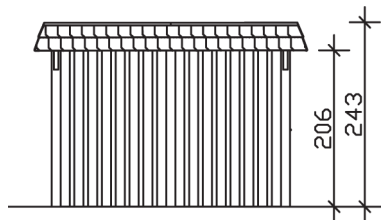

▶ Flachdach-Carport

362 X 870 cm

Carport Wendland schwarze Blende

- ▶ Massive Konstruktion aus hochwertigem Leimholz (BSH-Fichte)
- ▶ Farblich behandelt in schiefergrau
- ▶ Dachschalung mit EPDM-Folie
- ▶ Pfosten 12 x 12 cm

► Datenblatt / Baubeschreibung		Carport Wendland schwarze Blende
Material		Leimholz, Fichte
Farbbehandlung		Lasiert in Schiefergrau
Pfostenstärke		12 x 12 cm
Breite		362 cm
Tiefe		870 cm
Grundfläche		31,49 m ²
Umbauter Raum		73,85 m ³
Breite Sockelmaß		315 cm
Tiefe Sockelmaß		738 cm
Durchfahrtshöhe vorne		206 cm
Durchfahrtshöhe hinten		189 cm
Durchfahrtsbreite		291 cm
Firsthöhe		243 cm
Traufenhöhe		226 cm
Schneelast		1,05 kN/m ²
Dachform		Flachdach
Dachfläche		26,84 m ²
Dachneigung		1,2 °

Dachstärke	20 mm
Wasserablauf	nach hinten
Pfostenabstand Tiefe	230 cm
Pfostenanzahl	11
Oberfläche Holz	233,19 m ²
Im Lieferumfang enthalten	H-Pfostenanker zum Einbetonieren, Montagematerial, Aufbauanleitung
Anzahl Packstücke	3
Gesamt-Gewicht	1447 kg
Verpackung	Paket 1: B 120 cm x L 330 cm x H 72 cm Gewicht 765 kg Paket 2: B 120 cm x L 260 cm x H 70 cm Gewicht 585 kg Paket 3: B 60 cm x L 60 cm x H 50 cm Gewicht 97 kg
Artikelnummer	244157-13-35
EAN-Nummer	4018211031450
Lieferhinweis	Für die Anlieferung muss die Zufahrt für 40 t-LKW möglich sein! Die Anlieferung erfolgt frei Bordsteinkante (Festland Deutschland).
Garantie	5 Jahre gemäß unseren Garantiebedingungen

Carport Wendland schwarze Blende

Ansicht vorne

Ansicht Seite

Grundriss

Carport Wendland schwarze Blende
Schnitte und Ansichten Maßstab 1:100