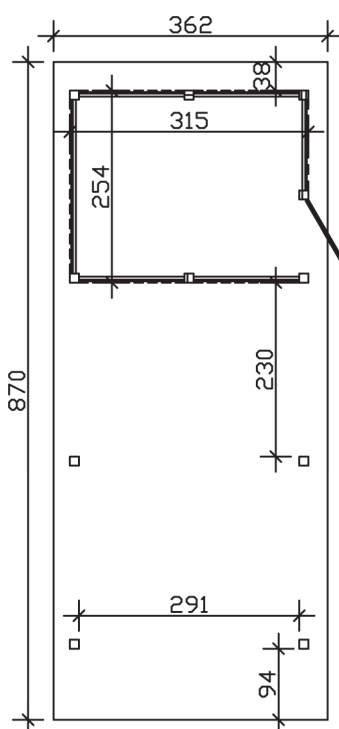

▶ Flachdach-Carport

362 X 870 cm

Carport Wendland schwarze Blende

- ▶ Massive Konstruktion aus hochwertigem Leimholz (BSH-Fichte)
- ▶ Farblich behandelt in schiefergrau
- ▶ Dachschalung mit EPDM-Folie
- ▶ Pfosten 12 x 12 cm

► Datenblatt / Baubeschreibung		Carport Wendland schwarze Blende
Material		Leimholz, Fichte
Farbbehandlung		Lasiert in Schiefergrau
Pfostenstärke		12 x 12 cm
Breite		362 cm
Tiefe		870 cm
Grundfläche		31,49 m ²
Umbauter Raum		73,85 m ³
Breite Sockelmaß		315 cm
Tiefe Sockelmaß		738 cm
Durchfahrtshöhe vorne		206 cm
Durchfahrtshöhe hinten		189 cm
Durchfahrtsbreite		291 cm
Firsthöhe		243 cm
Traufenhöhe		226 cm
Schneelast		1,05 kN/m ²
Dachform		Flachdach
Dachfläche		26,84 m ²
Dachneigung		1,2 °

Dachstärke	20 mm
Wasserablauf	nach hinten
Pfostenabstand Tiefe	230 cm
Pfostenanzahl	11
Oberfläche Holz	233,19 m ²
Im Lieferumfang enthalten	H-Pfostenanker zum Einbetonieren, Montagematerial, Aufbauanleitung
Anzahl Packstücke	3
Gesamt-Gewicht	1447 kg
Verpackung	Paket 1: B 120 cm x L 330 cm x H 72 cm Gewicht 765 kg Paket 2: B 120 cm x L 260 cm x H 70 cm Gewicht 585 kg Paket 3: B 60 cm x L 60 cm x H 50 cm Gewicht 97 kg
Artikelnummer	244157-13-35
EAN-Nummer	4018211031450
Lieferhinweis	Für die Anlieferung muss die Zufahrt für 40 t-LKW möglich sein! Die Anlieferung erfolgt frei Bordsteinkante (Festland Deutschland).
Garantie	5 Jahre gemäß unseren Garantiebedingungen

Carport Wendland schwarze Blende

Ansicht vorne

Ansicht Seite

Grundriss

Carport Wendland schwarze Blende
Schnitte und Ansichten Maßstab 1:100