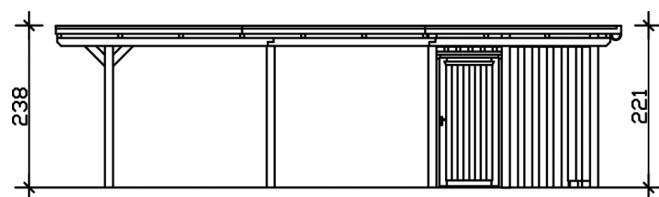

Carport

CARPORT EMSLAND 354 X 846 CM MIT EPDM-DACH, MIT ABSTELLRAUM, EICHE HELL

Datenblatt / Baubeschreibung

Material	Leimholz, Fichte
Farbe	Eiche hell
Farbbehandlung	Lasiert
Größe	354 x 846 cm
Aufstellbreite (Sockelmaß)	315 cm
Aufstelltiefe (Sockelmaß)	738 cm
Außenbreite inkl. Dachüberstand	354 cm
Außentiefe inkl. Dachüberstand	846 cm
Firsthöhe	238 cm
Traufenhöhe	221 cm
Gesamthöhe vorne	238 cm
Gesamthöhe hinten	221 cm
Dachform	Flachdach
Material Dacheindeckung	Dachschalung mit EPDM-Folie
Farbe Dach	Schwarz
Dachstärke	20 mm

Dachfläche	29.54 m²
Dachblende	Holz-Blende mit Aluminium-Abschlusskante
Dachneigung	nach hinten
Gefälle	1.2 °
Dachüberstand vorne	74 cm
Dachüberstand hinten	34 cm
Dachüberstand links	19 cm
Dachüberstand rechts	19 cm
Grundfläche	29.95 m²
Umbauter Raum	68.73 m³
Durchfahrtsbreite	291 cm
Durchfahrtshöhe vorne	223 cm
Durchfahrtshöhe hinten	206 cm
Pfostenstärke	12 x 12 cm
Pfostenlänge	220 cm
Pfostenabstand Breite	291 cm
Pfostenabstand Tiefe	230 cm
Pfostenanzahl	11
Verankerung	H-Pfostenanker zum Einbetonieren
Schneelast (sk)	1.05 kN/m²
Windstaudruck q	0.95 kN/m²
Montageart	Freistehend
Türen	1x Einzeltür, geschlossen, 86,5 x 192 cm, Profilzylinderschloss mit 3 Schlüsseln
Türanschlag	Anschlag rechts
Anzahl Packstücke	3
Verpackungsmaß	Breite: 360 cm, Höhe: 75 cm, Tiefe: 120 cm, 870 kg Breite: 220 cm, Höhe: 51 cm, Tiefe: 120 cm, 300 kg Breite: 35 cm, Höhe: 60 cm, Tiefe: 60 cm, 76 kg
Verpackungsgewicht gesamt	1246 kg
nicht im Lieferumfang enthalten	Beton
Garantie	5 Jahre gemäß unseren Garantiebedingungen
Lieferhinweis	Für die Anlieferung muss die Zufahrt für 40 t-LKW möglich sein! Die Anlieferung erfolgt frei Bordsteinkante (Festland Deutschland).

Artikelnummer 243150-01-35

EAN-Nummer 4018211022793

CARPORT EMSLAND

354 x 846 cm

Grundriss

Schnitt

CARPORT EMSLAND

354 x 846 cm
Schnitte und Ansichten Maßstab 1:100