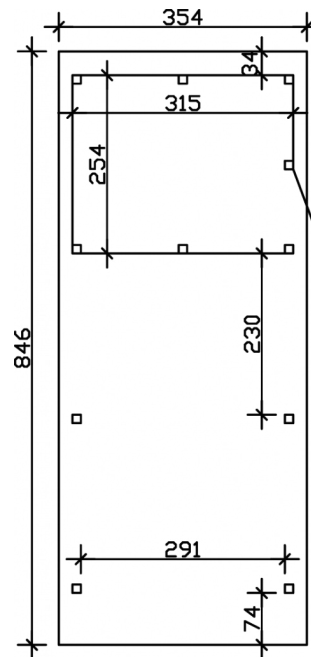

Carport

CARPORT EMSLAND 354 X 846 CM MIT EPDM-DACH, MIT ABSTELLRAUM, EICHE HELL

Datenblatt / Baubeschreibung

Material	Leimholz, Fichte
Farbe	Eiche hell
Farbbehandlung	Lasiert
Größe	354 x 846 cm
Aufstellbreite (Sockelmaß)	315 cm
Aufstelltiefe (Sockelmaß)	738 cm
Außenbreite inkl. Dachüberstand	354 cm
Außentiefe inkl. Dachüberstand	846 cm
Firsthöhe	238 cm
Traufenhöhe	221 cm
Gesamthöhe vorne	238 cm
Gesamthöhe hinten	221 cm
Dachform	Flachdach
Material Dacheindeckung	Dachschalung mit EPDM-Folie
Farbe Dach	Schwarz
Dachstärke	20 mm

Dachfläche	29.54 m²
Dachblende	Holz-Blende mit Aluminium-Abschlusskante
Dachneigung	nach hinten
Gefälle	1.2 °
Dachüberstand vorne	74 cm
Dachüberstand hinten	34 cm
Dachüberstand links	19 cm
Dachüberstand rechts	19 cm
Grundfläche	29.95 m²
Umbauter Raum	68.73 m³
Durchfahrtsbreite	291 cm
Durchfahrtshöhe vorne	223 cm
Durchfahrtshöhe hinten	206 cm
Pfostenstärke	12 x 12 cm
Pfostenlänge	220 cm
Pfostenabstand Breite	291 cm
Pfostenabstand Tiefe	230 cm
Pfostenanzahl	11
Verankerung	H-Pfostenanker zum Einbetonieren
Schneelast (sk)	1.05 kN/m²
Windstaudruck q	0.95 kN/m²
Montageart	Freistehend
Türen	1x Einzeltür, geschlossen, 86,5 x 192 cm, Profilzylinderschloss mit 3 Schlüsseln
Türanschlag	Anschlag rechts
Anzahl Packstücke	3
Verpackungsmaß	Breite: 360 cm, Höhe: 75 cm, Tiefe: 120 cm, 870 kg Breite: 220 cm, Höhe: 51 cm, Tiefe: 120 cm, 300 kg Breite: 35 cm, Höhe: 60 cm, Tiefe: 60 cm, 76 kg
Verpackungsgewicht gesamt	1246 kg
nicht im Lieferumfang enthalten	Beton
Garantie	5 Jahre gemäß unseren Garantiebedingungen
Lieferhinweis	Für die Anlieferung muss die Zufahrt für 40 t-LKW möglich sein! Die Anlieferung erfolgt frei Bordsteinkante (Festland Deutschland).

Artikelnummer 243150-01-35

EAN-Nummer 4018211022793

CARPORT EMSLAND

354 x 846 cm

Grundriss

Schnitt

CARPORT EMSLAND

354 x 846 cm
Schnitte und Ansichten Maßstab 1:100