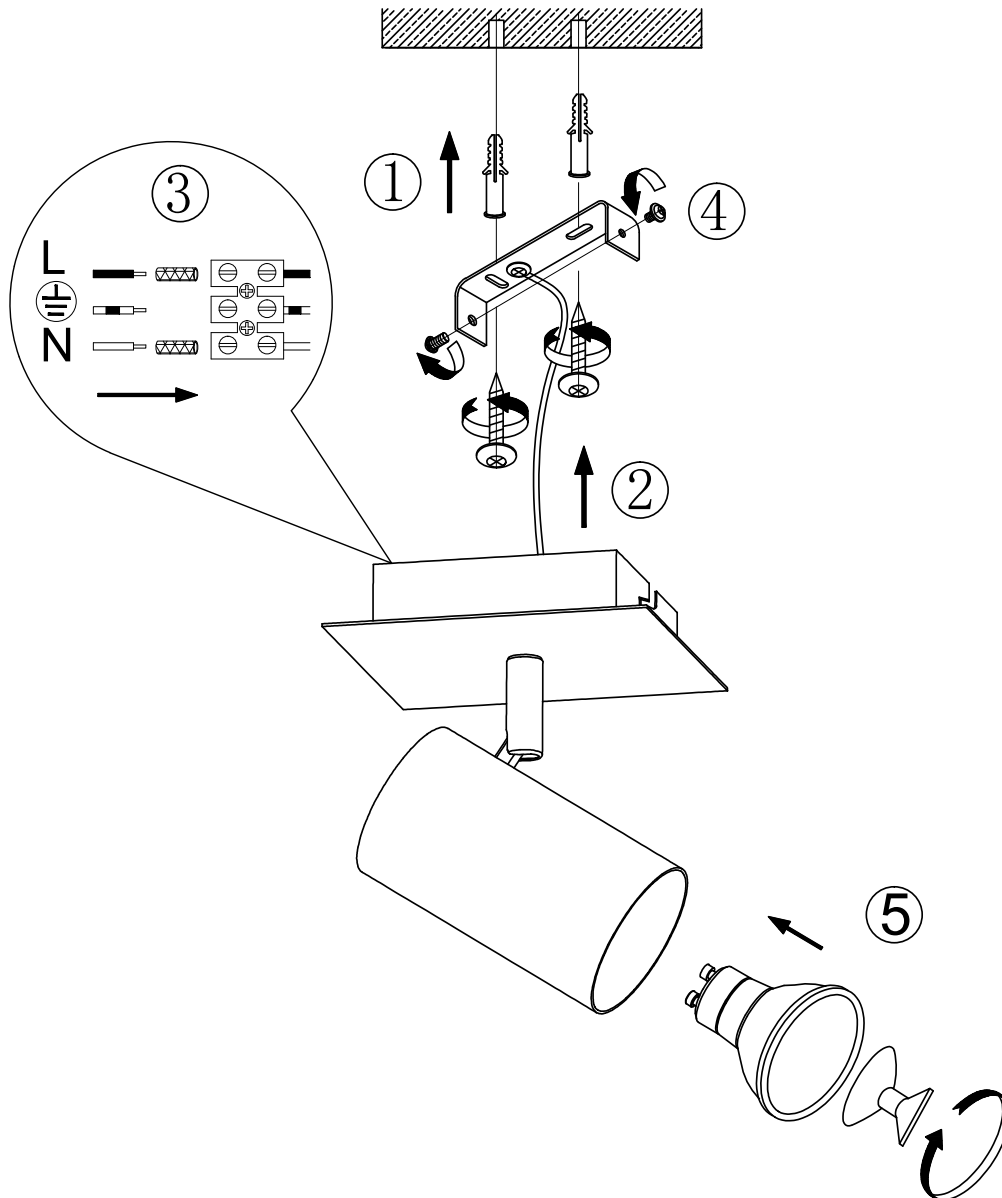

(SR) UPOZORENJE!

Prije početka montaže, pažljivo pročitajte sigurnosne upute!

(UK) ПОПЕРЕДЖЕННЯ!

Перед розбиранням, будь ласка, уважно прочитайте інструкції з техніки безпеки!

230V ~ 50Hz, 1x GU10 / max. 25W